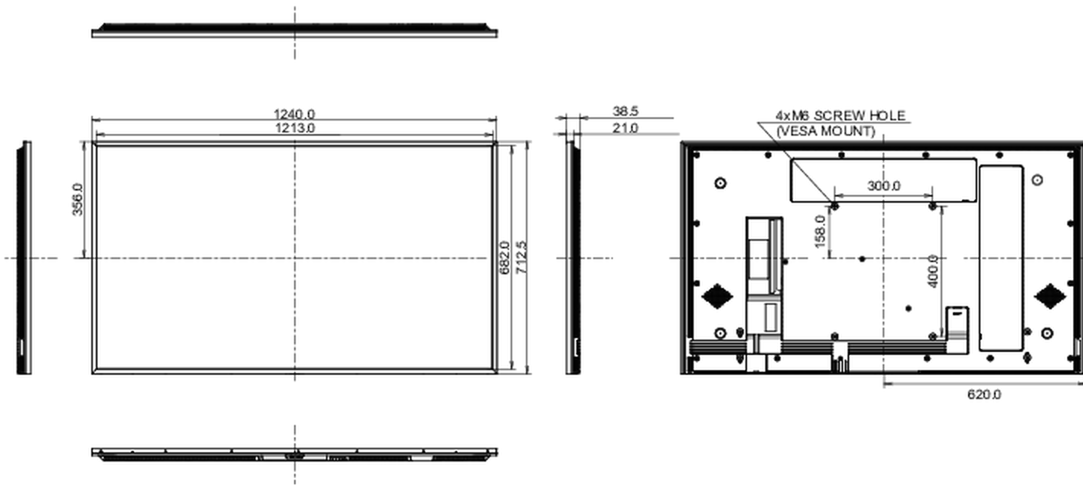

All trademarks and registered trademarks acknowledged. E & O E. Specification subject to change without notice. All LCD's comply with ISO-9241-307:2008 in connection with pixel defects.

© IIYAMA CORPORATION. ALL RIGHTS RESERVED