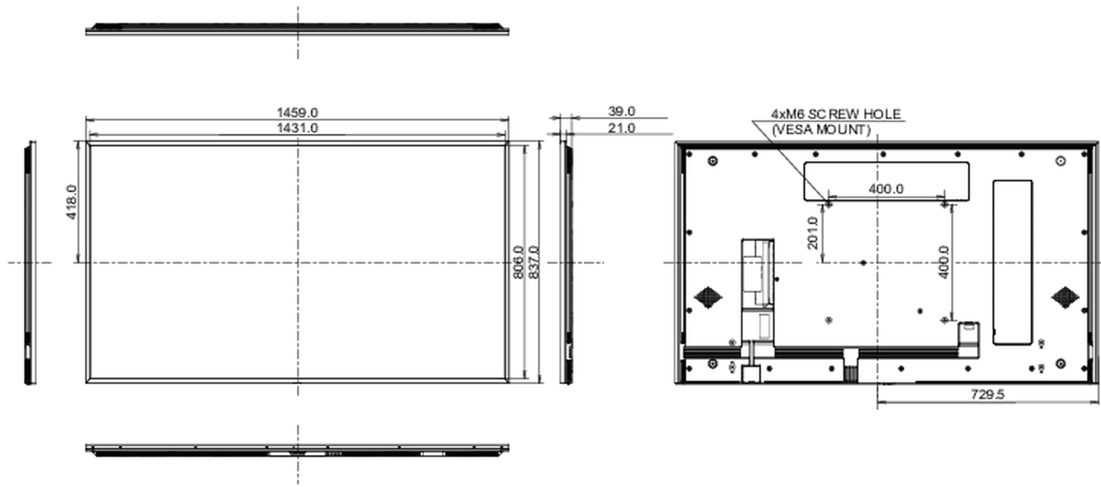

All trademarks and registered trademarks acknowledged. E & O E. Specification subject to change without notice. All LCD's comply with ISO-9241-307:2008 in connection with pixel defects.

© IIYAMA CORPORATION. ALL RIGHTS RESERVED