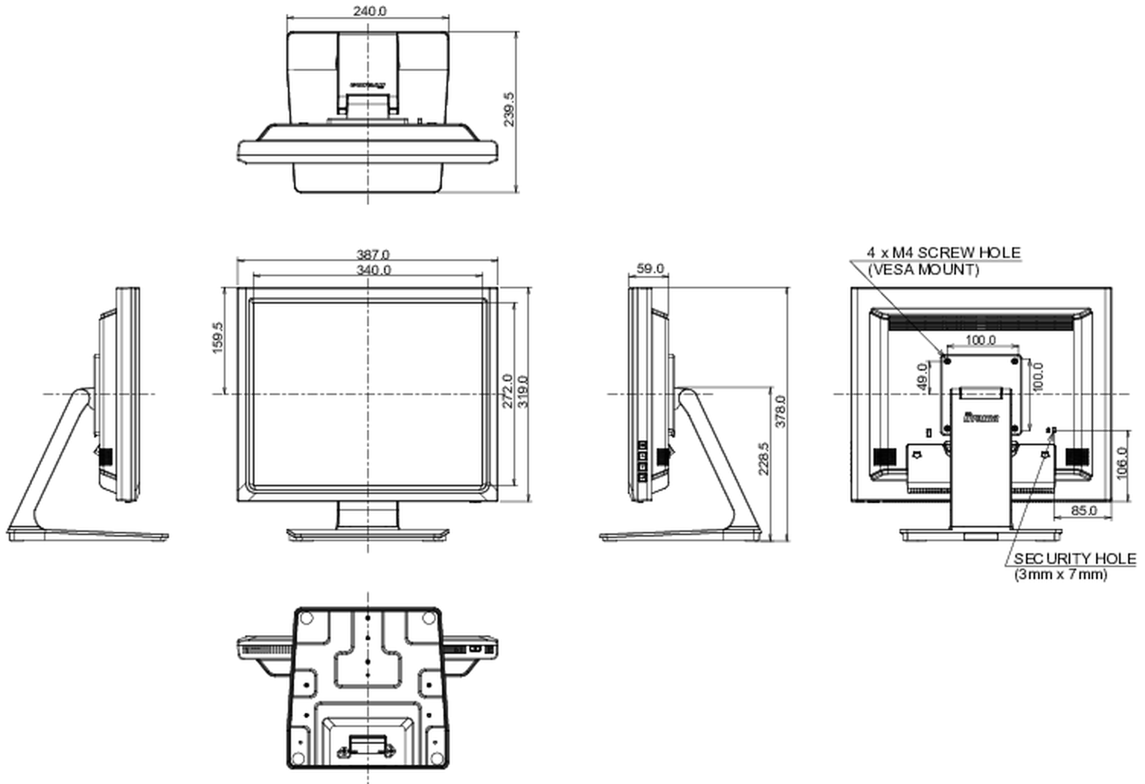

Kablo kapađı

evet

08 GÜÇ YÖNETİMİ

Güç kaynađı

AC 100 - 240V, 50/60Hz

Güç kullanımı

20W tipik, 1.5W stand by, 0.3W off mode

09 ÖLÇÜLER / AĞIRLIK

Ürün boyutları G x Y x D

387 x 378 x 239.5mm

Ağırlık (kutu hariç)

5.4kg

EAN kodu

4948570122127

All trademarks and registered trademarks acknowledged. E & O E. Specification subject to change without notice. All LCD's comply with ISO-9241-307:2008 in connection with pixel defects.

© IIYAMA CORPORATION. ALL RIGHTS RESERVED