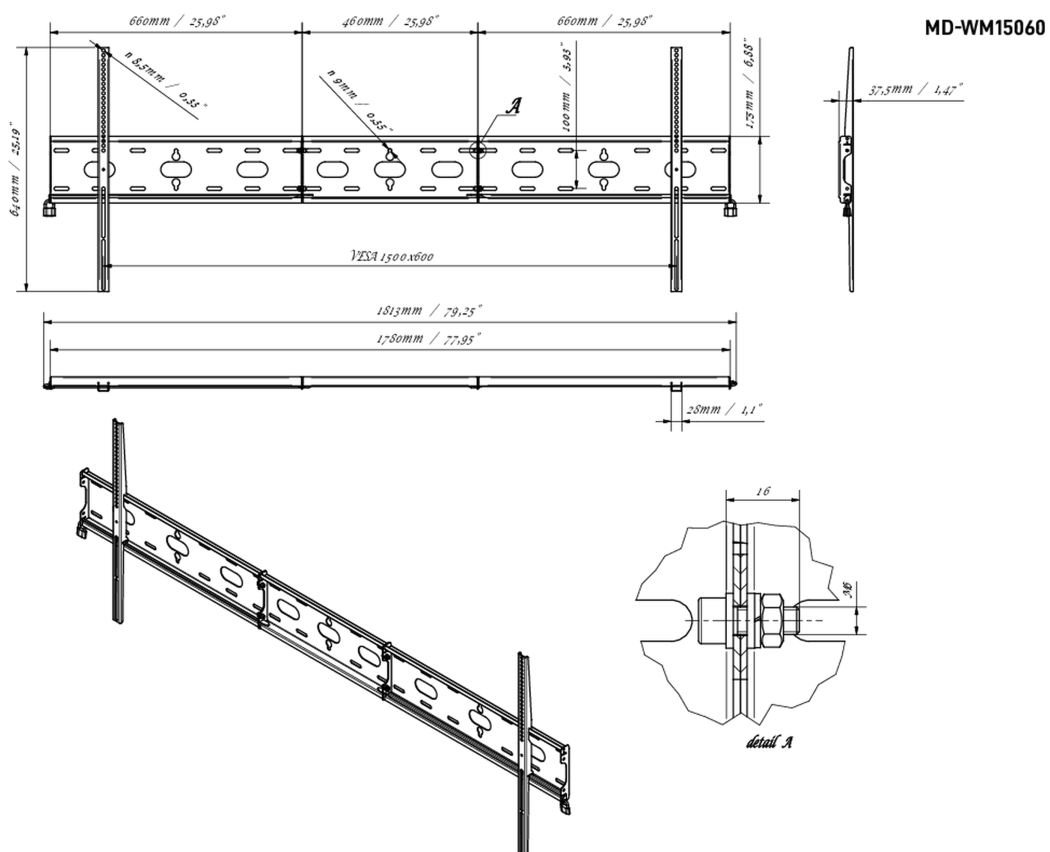

Универсальное настенное крепление, VESA до 1500x600 мм, максимальный вес не более 125кг

С помощью простой и быстрой системы крепления это крепление на стену обеспечивает безопасное использование в школах и других общественных зданиях для дисплеев размером 105 дюймов в горизонтальной ориентации.

01 DEVICE

Type Wall Mount

02 TECHNICAL SPECIFICATION

Max weight capacity 125kg / монитор

VESA minimum 100 x 100mm

VESA maximum 1500 x 600mm

03 РАЗМЕР / BEC

Размер продукта Ш x В x Г

1813 x 640 x 37.5mm

EAN код

5902841101234

Все товарные знаки и торговые марки являются собственностью их владельцев и они защищены. Ошибки и изменения допускаются. Спецификации могут быть изменены без уведомления. Все LCD мониторы соответствуют стандарту ISO-9241-307:2008 по политике битых пикселей.