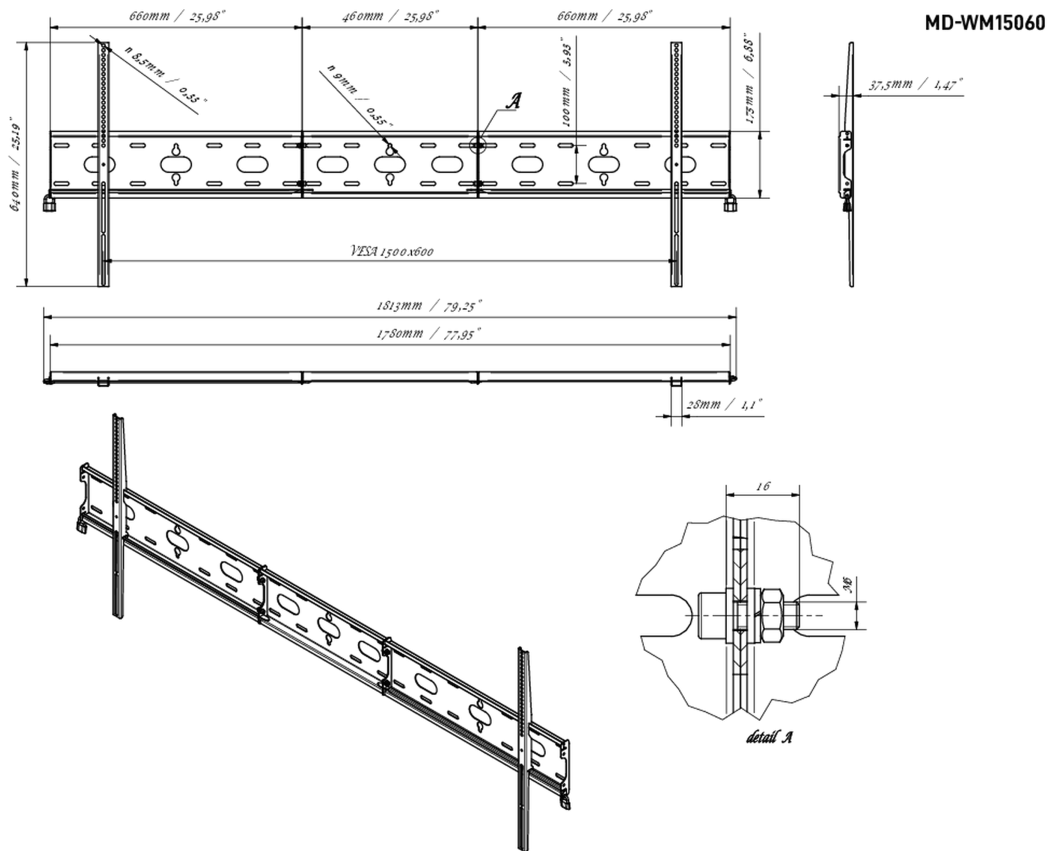

Универсальное настенное крепление, VESA до 1500x600 мм, максимальный вес не более 125кг

С помощью простой и быстрой системы крепления это крепление на стену обеспечивает безопасное использование в школах и других общественных зданиях для дисплеев размером 105 дюймов в горизонтальной ориентации.

01 DEVICE

Type Wall Mount

02 TECHNICAL SPECIFICATION

Max weight capacity 125kg / монитор

VESA minimum 100 x 100mm

VESA maximum 1500 x 600mm

03 РАЗМЕР / BEC

Размер продукта Ш x В x Г

1813 x 640 x 37.5mm

EAN код

5902841101234

Все товарные знаки и торговые марки являются собственностью их владельцев и они защищены. Ошибки и изменения допускаются. Спецификации могут быть изменены без уведомления. Все LCD мониторы соответствуют стандарту ISO-9241-307:2008 по политике битых пикселей.