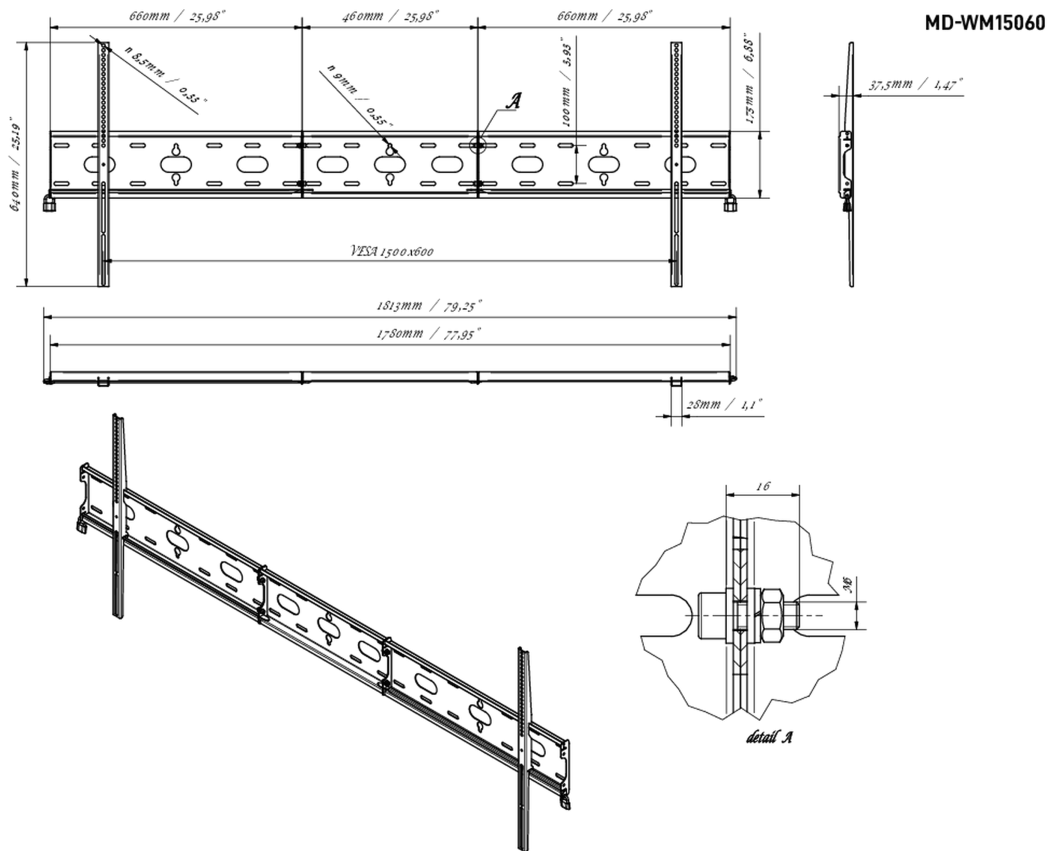

## Univerzální nástěnný držák, VESA až 1500x600 mm, max. 125 kg

S jednoduchým a rychlým systémem upevňování zajišťuje tento závěs na stěnu bezpečné použití ve školách a dalších veřejných budovách pro displeje o velikosti 105 palců v orientaci na šířku.

### 01 DEVICE

Type Wall Mount

### 02 SPECIFIKACE

Váha max. 125kg / monitor

VESA minimum 100 x 100mm

VESA maximum 1500 x 600mm

### 03 ROZMĚRY / HMOTNOST

Rozměry výrobku Š x V x D

1813 x 640 x 37.5mm

EAN code

5902841101234

*Všechny ochranné známky jsou registrovány a chráněny. Vyhrazené právo na změny. Veškeré ploché panely LCD splňují normu ISO-9241-307:2008 v oblasti počtu vadných pixelů.*