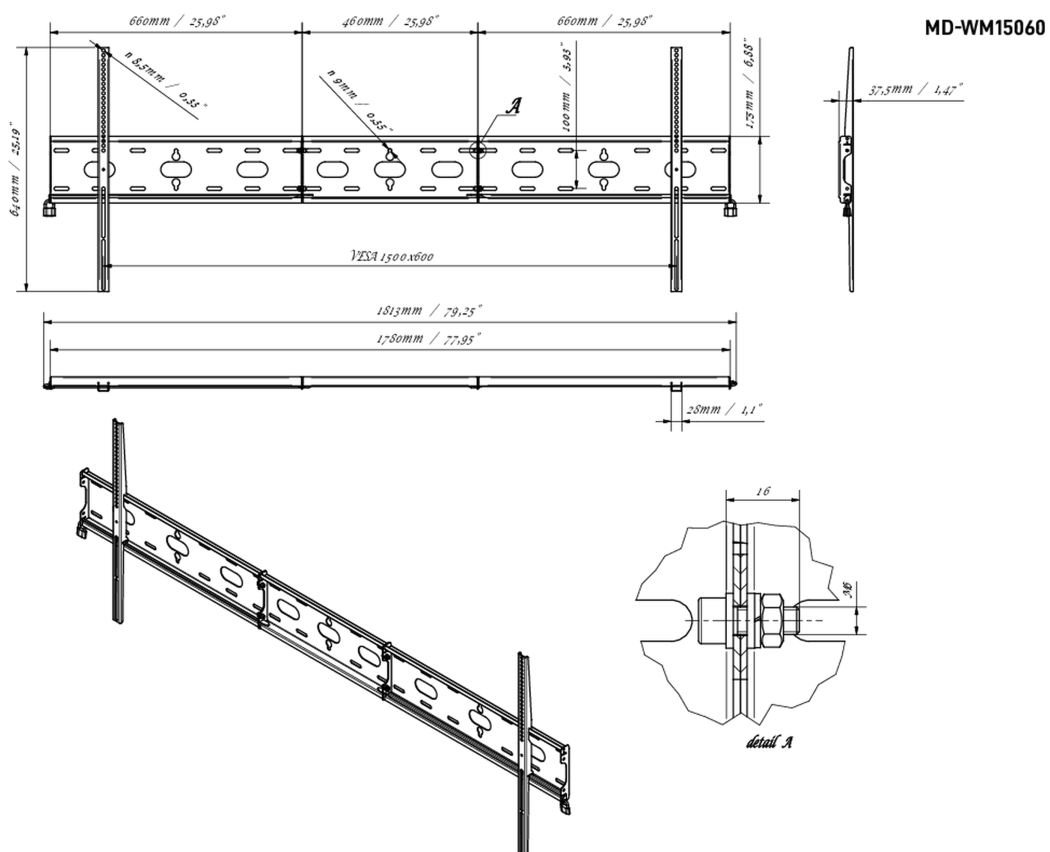

### 02 SPECIFIKACE

Váha max. 125kg / monitor

VESA minimum 100 x 100mm

VESA maximum 1500 x 600mm

### 03 ROZMĚRY / HMOTNOST

Rozměry výrobku Š x V x D

1813 x 640 x 37.5mm

EAN code

5902841101234

*Všechny ochranné známky jsou registrovány a chráněny. Vyhrazené právo na změny. Veškeré ploché panely LCD splňují normu ISO-9241-307:2008 v oblasti počtu vadných pixelů.*