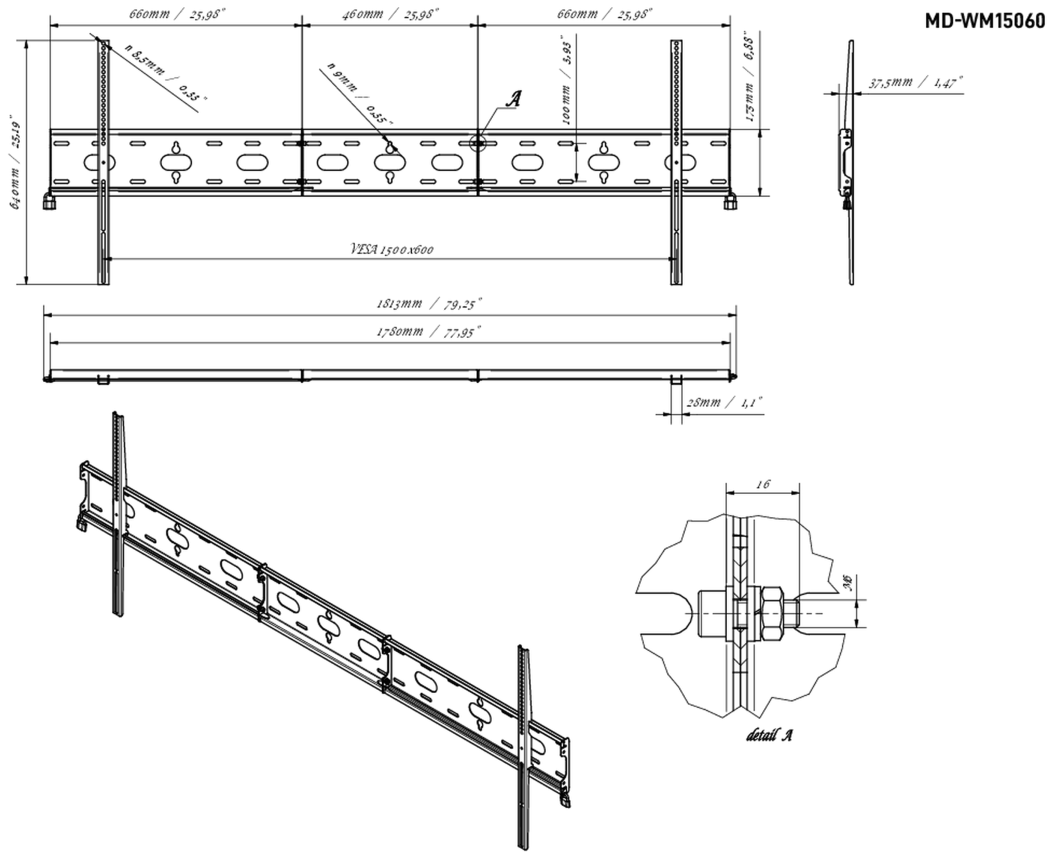

Fixation murale universelle, max 1500x600mm, 125kg

Avec le système de fixation facile et rapide, ce support mural garantit une utilisation sécurisée dans des environnements tels que les écoles et autres bâtiments publics pour les écrans de 105" en orientation paysage.

01 DEVICE

Type Wall Mount

02 LES SPÉCIFICATIONS

Max poids	125kg / moniteur
VESA min	100 x 100mm
VESA max	1500 x 600mm

03 DIMENSIONS / POIDS

Dimensions produit L x H x P

1813 x 640 x 37.5mm

Code EAN