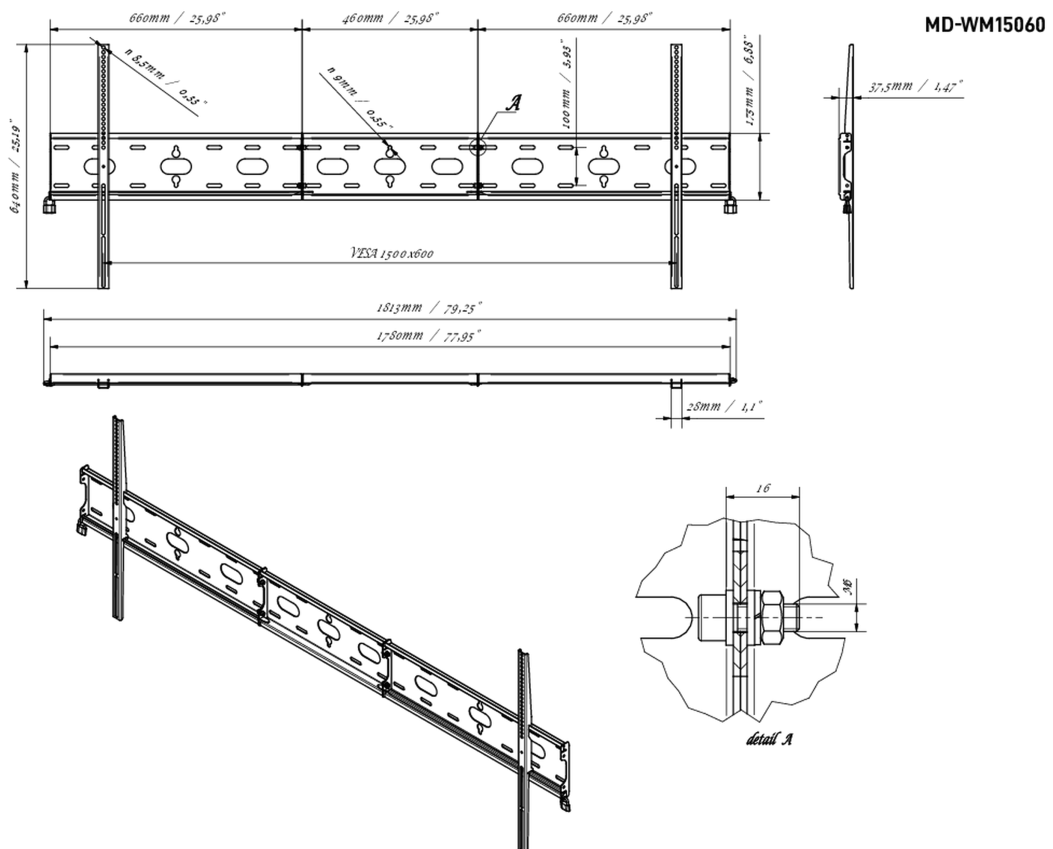

03 DIMENSIONS / POIDS

Dimensions produit L x H x P

1813 x 640 x 37.5mm

Code EAN

5902841101234