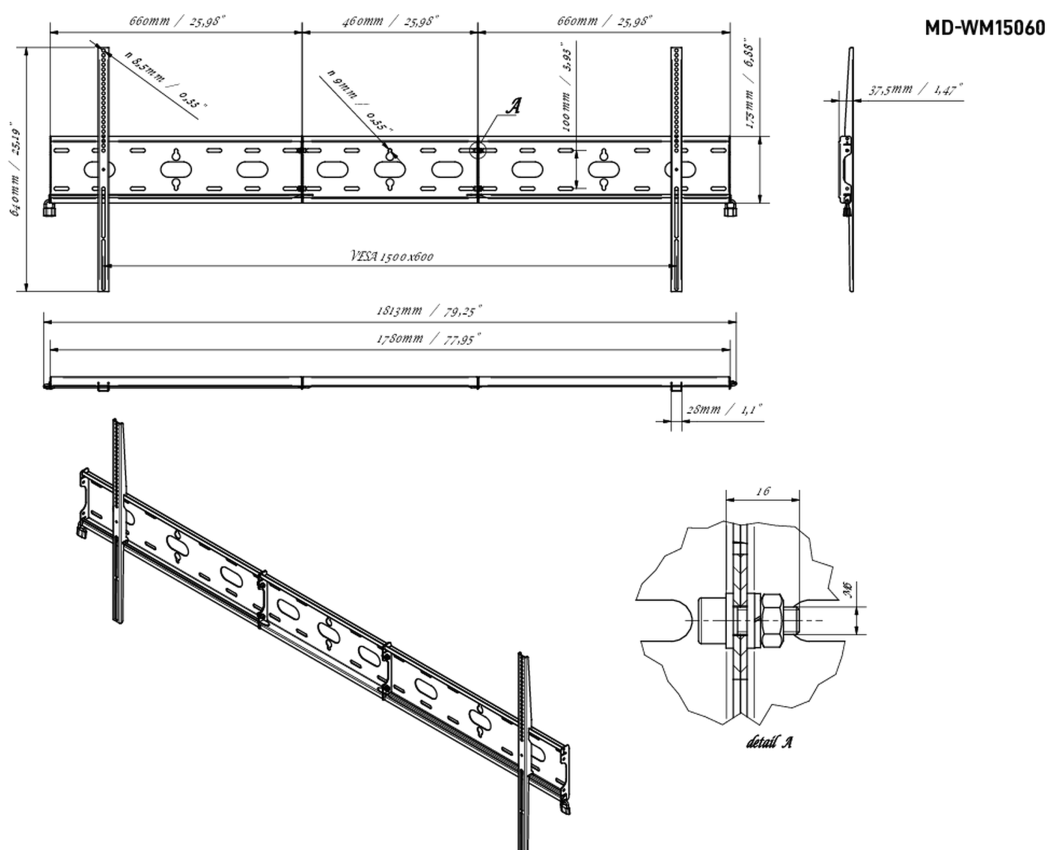

## Univerzális fali tartó, VESA 1500x600mm-ig, max. 125 kg

Az egyszerű és gyors rögzítési rendszerrel ez a falra szerelhető tartó biztosítja a 105 hüvelykes kijelzők biztonságos használatát iskolákban és más közintézményekben vízszintes elrendezésben.

### 01 ESZKÖZ

Típus Wall Mount

### 02 TECHNIKAI PARAMÉTEREK

Maximális teherbírás	125kg / monitor
VESA minimum	100 x 100mm
VESA maximum	1500 x 600mm

### 03 MÉRETEK / SÚLY

Termék méretei Sz x H x M

1813 x 640 x 37.5mm

EAN kód

5902841101234

*All trademarks and registered trademarks acknowledged. E & O E. Specification subject to change without notice. All LCD's comply with ISO-9241-307:2008 in connection with pixel defects.*