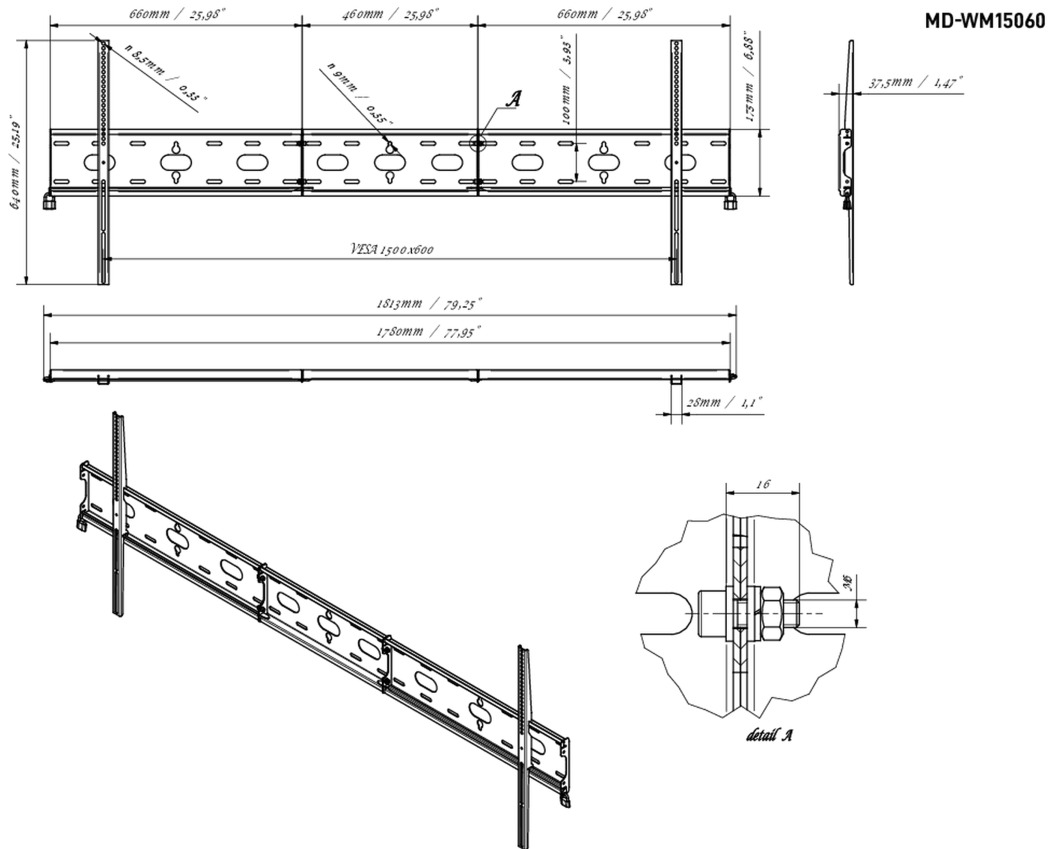

## Univerzális fali tartó, VESA 1500x600mm-ig, max. 125 kg

Az egyszerű és gyors rögzítési rendszerrel ez a falra szerelhető tartó biztosítja a 105 hüvelykes kijelzők biztonságos használatát iskolákban és más közintézményekben vízszintes elrendezésben.

### 01 ESZKÖZ

Típus Wall Mount

### 02 TECHNIKAI PARAMÉTEREK

Maximális teherbírás	125kg / monitor
VESA minimum	100 x 100mm
VESA maximum	1500 x 600mm

### 03 MÉRETEK / SÚLY

Termék méretei Sz x H x M

1813 x 640 x 37.5mm

EAN kód

5902841101234

*All trademarks and registered trademarks acknowledged. E & O E. Specification subject to change without notice. All LCD's comply with ISO-9241-307:2008 in connection with pixel defects.*