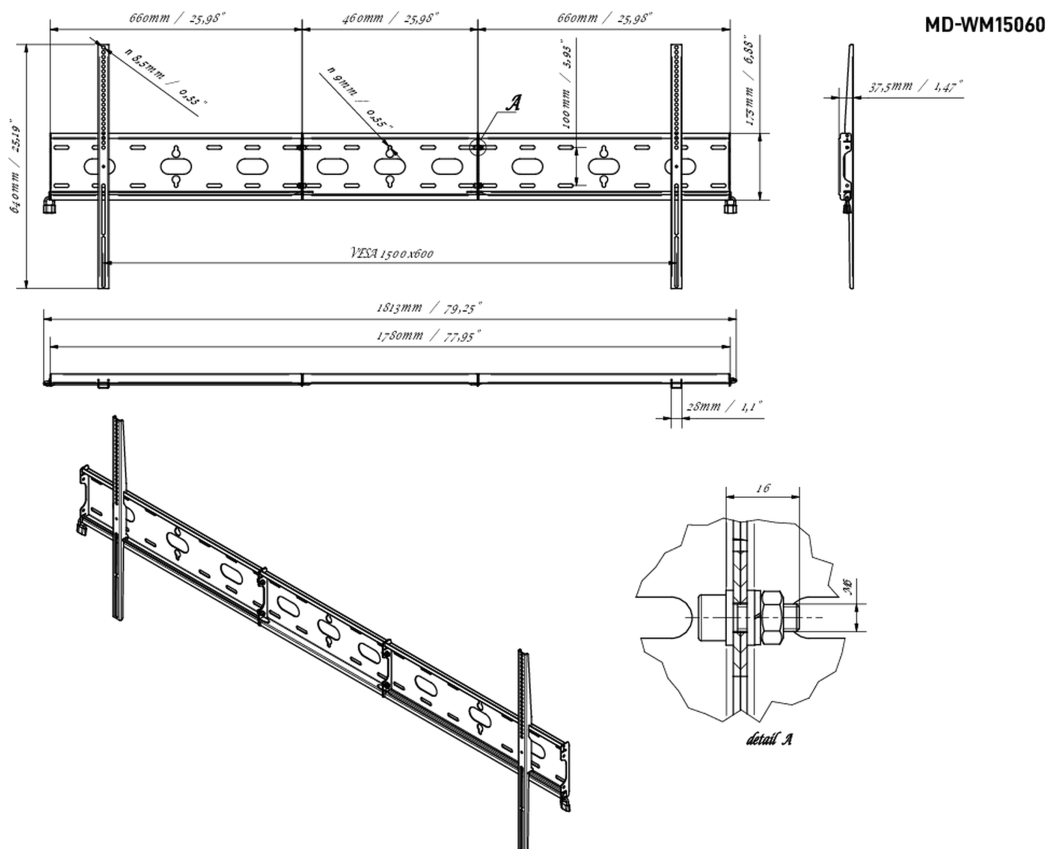

Uniwersalny uchwyt ścienny, do VESA 1500x600mm, maksymalne obciążenie do 125 kg

Dzięki łatwemu i szybkiemu systemowi mocowania, ten uchwyt ścienny gwarantuje bezpieczne użytkowanie dla 105" wyświetlaczy w orientacji poziomej w środowiskach takich jak szkoły i inne budynki użyteczności publicznej.

01 URZĄDZENIE

Typ Uchwyt ścienny

02 SPECYFIKACJA

Waga max. 125kg / monitor

VESA min. 100 x 100mm

VESA max. 1500 x 600mm

03 WYMIARY / WAGA

Wymiary produktu szer. x wys. x gł.

1813 x 640 x 37.5mm

Kod EAN

5902841101234

Wszystkie znaki towarowe zastrzeżone. Pomyłki i wprowadzanie zmian zastrzeżone. Specyfikacje produktów mogą ulec zmianie bez wcześniejszego zawiadomienia. Wszystkie monitory LCD iiyama są zgodne z normą ISO-9241-307:2008 określającą liczbę i rodzaj defektów matrycy.