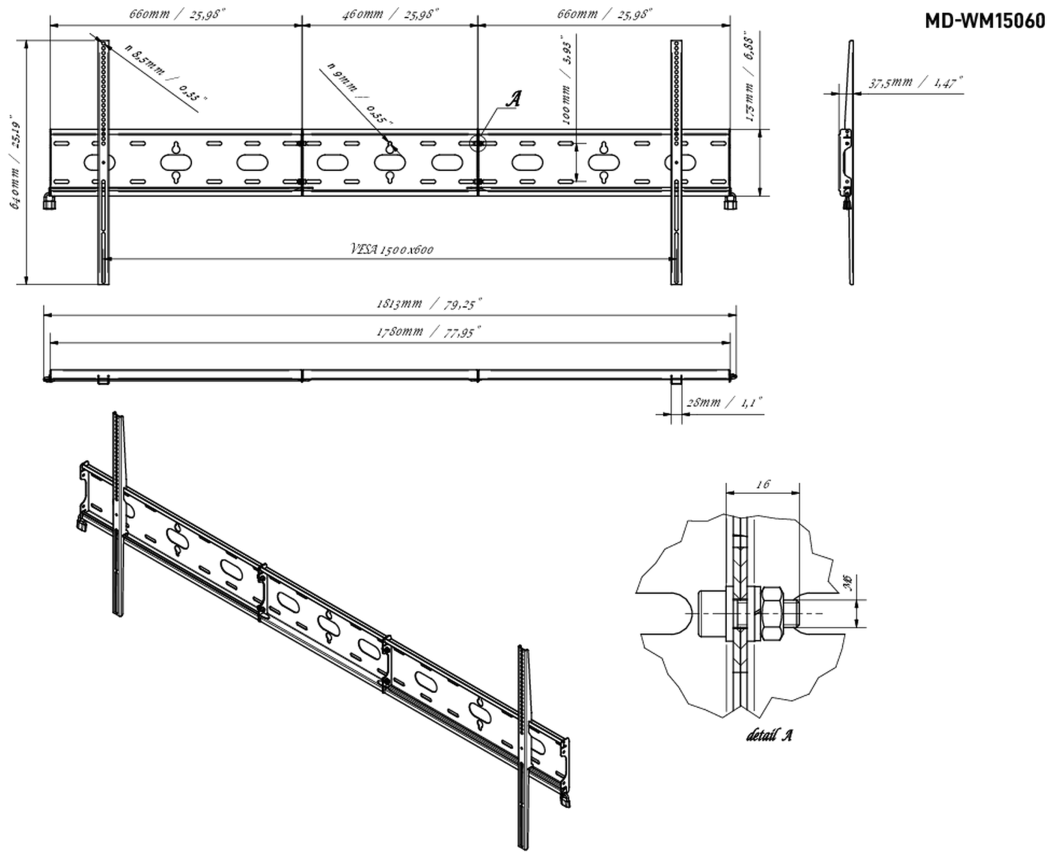

Uniwersalny uchwyt ścienny, do VESA 1500x600mm, maksymalne obciążenie do 125 kg

Dzięki łatwemu i szybkiemu systemowi mocowania, ten uchwyt ścienny gwarantuje bezpieczne użytkowanie dla 105" wyświetlaczy w orientacji poziomej w środowiskach takich jak szkoły i inne budynki użyteczności publicznej.

01 URZĄDZENIE

Typ Uchwyt ścienny

02 SPECYFIKACJA

Waga max. 125kg / monitor

VESA min. 100 x 100mm

VESA max. 1500 x 600mm

03 WYMIARY / WAGA

Wymiary produktu szer. x wys. x gł.

1813 x 640 x 37.5mm

Kod EAN

5902841101234

Wszystkie znaki towarowe zastrzeżone. Pomyłki i wprowadzanie zmian zastrzeżone. Specyfikacje produktów mogą ulec zmianie bez wcześniejszego zawiadomienia. Wszystkie monitory LCD iiyama są zgodne z normą ISO-9241-307:2008 określającą liczbę i rodzaj defektów matrycy.