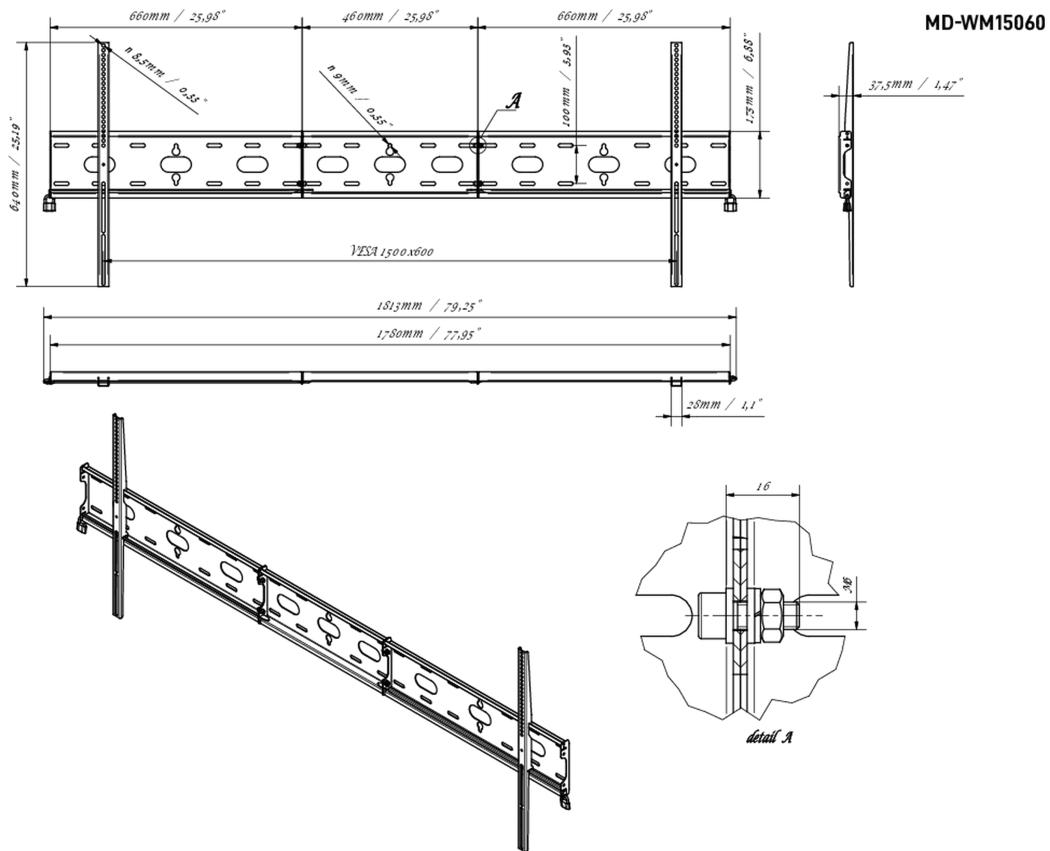

Универсальное настенное крепление, VESA до 1500x600 мм, максимальный вес не более 125кг

С помощью простой и быстрой системы крепления это крепление на стену обеспечивает безопасное использование в школах и других общественных зданиях для дисплеев размером 105 дюймов в горизонтальной ориентации.

01 УСТРОЙСТВО

Type Wall Mount

02 ТЕХНИЧЕСКИЕ ХАРАКТЕРИСТИКИ

Max weight capacity 125kg / монитор

VESA minimum 100 x 100mm

VESA maximum 1500 x 600mm

03 РАЗМЕР / BEC

Размер продукта Ш x В x Г

1813 x 640 x 37.5mm

EAN код

5902841101234

Все товарные знаки и торговые марки являются собственностью их владельцев и они защищены. Ошибки и изменения допускаются. Спецификации могут быть изменены без уведомления. Все LCD мониторы соответствуют стандарту ISO-9241-307:2008 по политике битых пикселей.