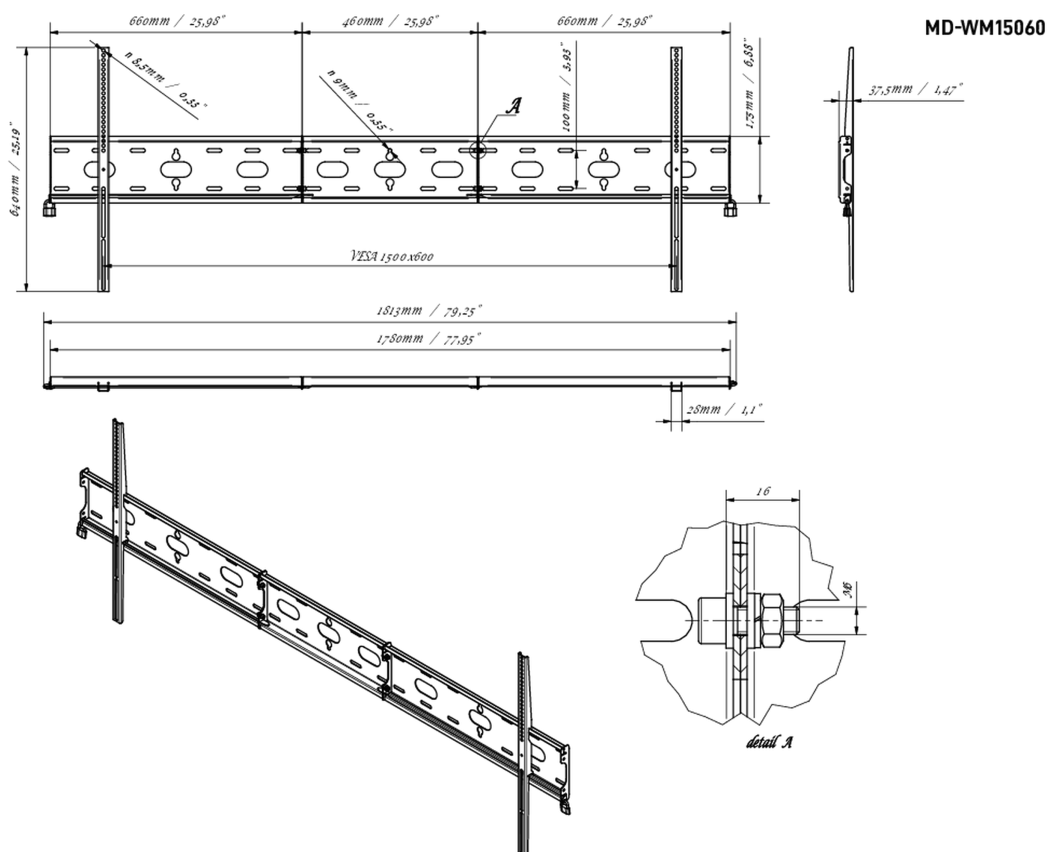

Универсальное настенное крепление, VESA до 1500x600 мм, максимальный вес не более 125кг

С помощью простой и быстрой системы крепления это крепление на стену обеспечивает безопасное использование в школах и других общественных зданиях для дисплеев размером 105 дюймов в горизонтальной ориентации.

01 УСТРОЙСТВО

Type Wall Mount

02 ТЕХНИЧЕСКИЕ ХАРАКТЕРИСТИКИ

Max weight capacity 125kg / монитор

VESA minimum 100 x 100mm

VESA maximum 1500 x 600mm

03 РАЗМЕР / BEC

Размер продукта Ш x В x Г

1813 x 640 x 37.5mm

EAN код

5902841101234

Все товарные знаки и торговые марки являются собственностью их владельцев и они защищены. Ошибки и изменения допускаются. Спецификации могут быть изменены без уведомления. Все LCD мониторы соответствуют стандарту ISO-9241-307:2008 по политике битых пикселей.