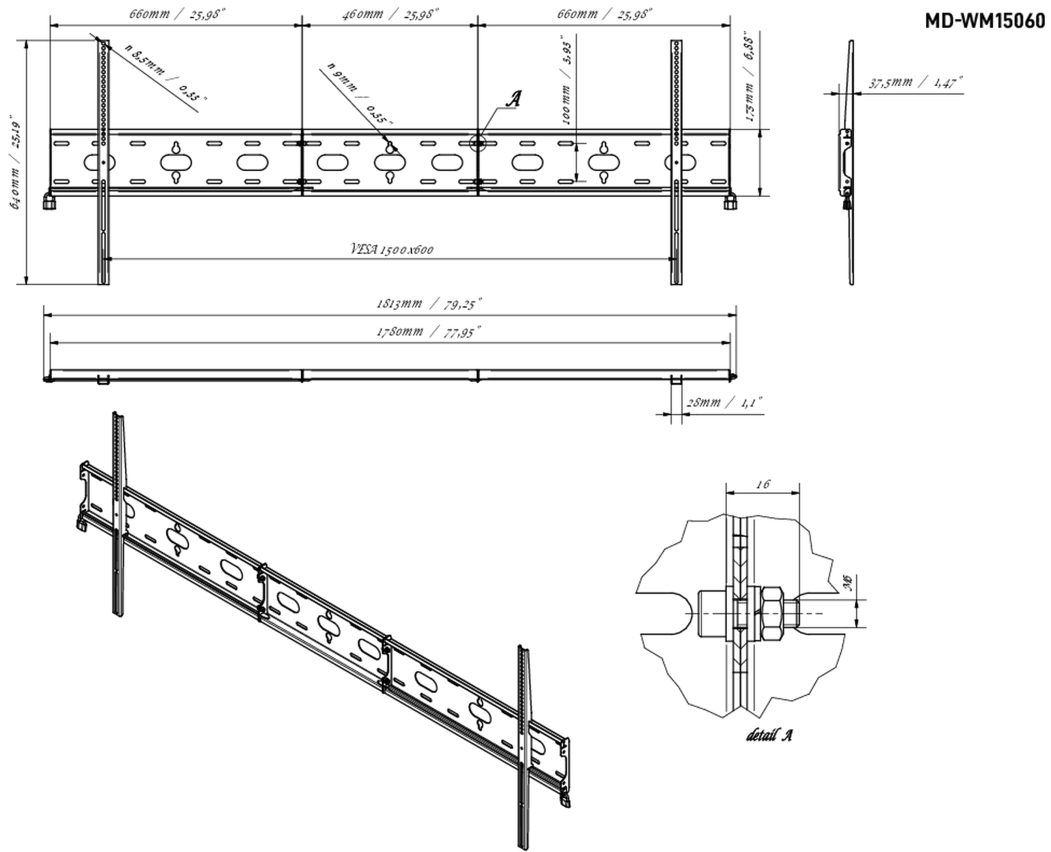

Univerzalni nosač za zid, max. 1500x600mm, do 125kg

Sa jednostavnim i brzim sistemom fiksacije, ovaj zidni nosač garantuje sigurnu upotrebu u okruženjima poput škola i drugih javnih zgrada za ekrane od 105" u pejzažnoj orijentaciji.

01 UREDJAJ

Tip

Wall Mount

02 TEHNIČKA SPECIFIKACIJA

Maksimalna težina	125kg / monitor
VESA minimum	100 x 100mm
VESA maksimum	1500 x 600mm

03 DIMENZIJE / TEŽINA

Dimenzije proizvoda Š x V x D

1813 x 640 x 37.5mm