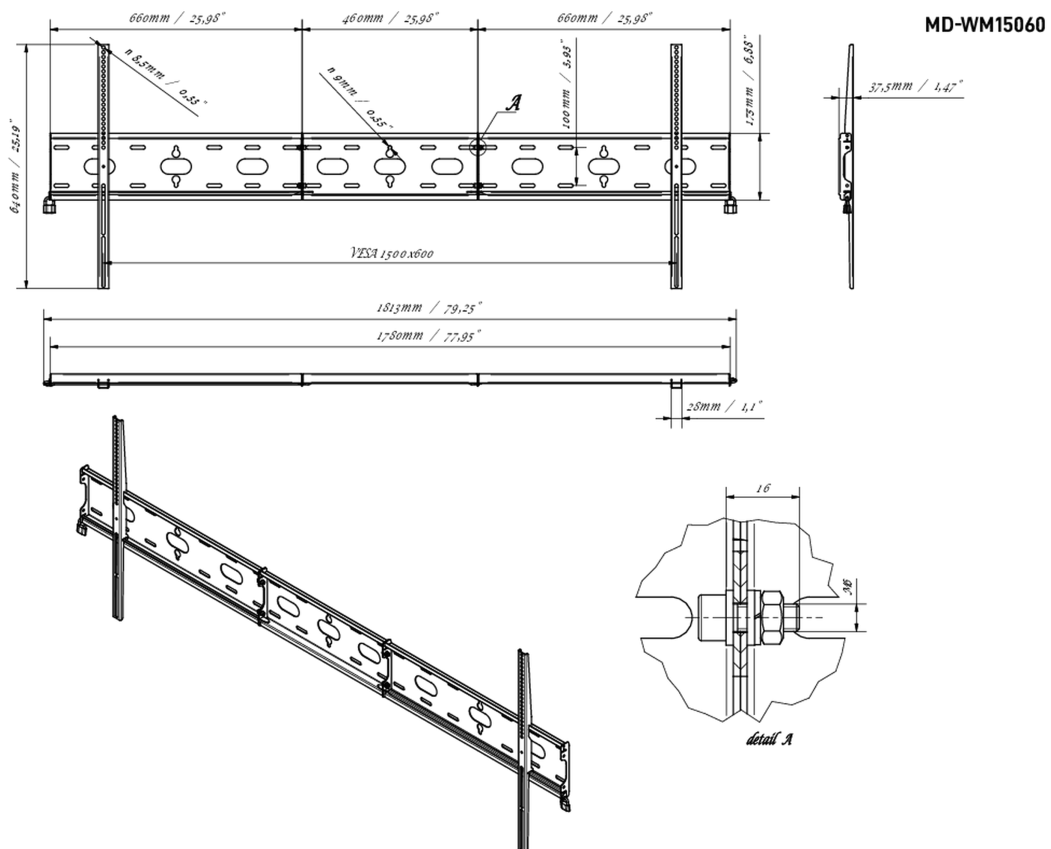

03 DIMENZIJE / TEŽINA

Dimenzije proizvoda Š x V x D

1813 x 640 x 37.5mm

EAN kod

5902841101234