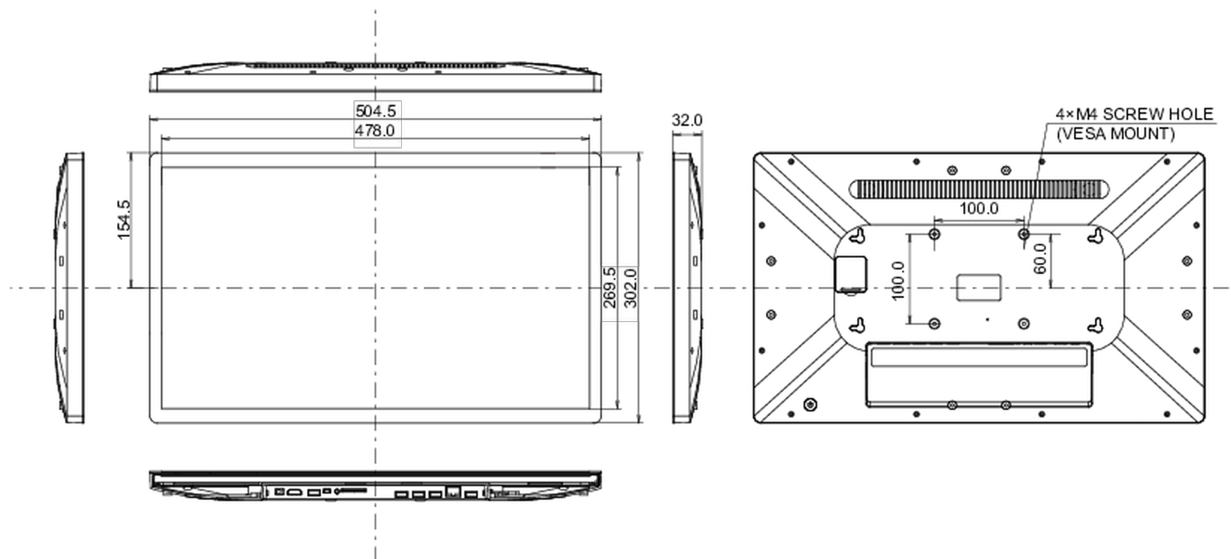

10 РАЗМЕР / ВЕС

Размер продукта Ш x В x Г	504.5 x 302 x 32мм
Размер коробки Ш x В x Г	640 x 410 x 121мм
Вес (без упаковки)	3.61кг
Вес (с упаковкой)	5.98кг
EAN код	4948570122936

Все товарные знаки и торговые марки являются собственностью их владельцев и они защищены. Ошибки и изменения допускаются. Спецификации могут быть изменены без уведомления. Все LCD мониторы соответствуют стандарту ISO-9241-307:2008 по политике битых пикселей.