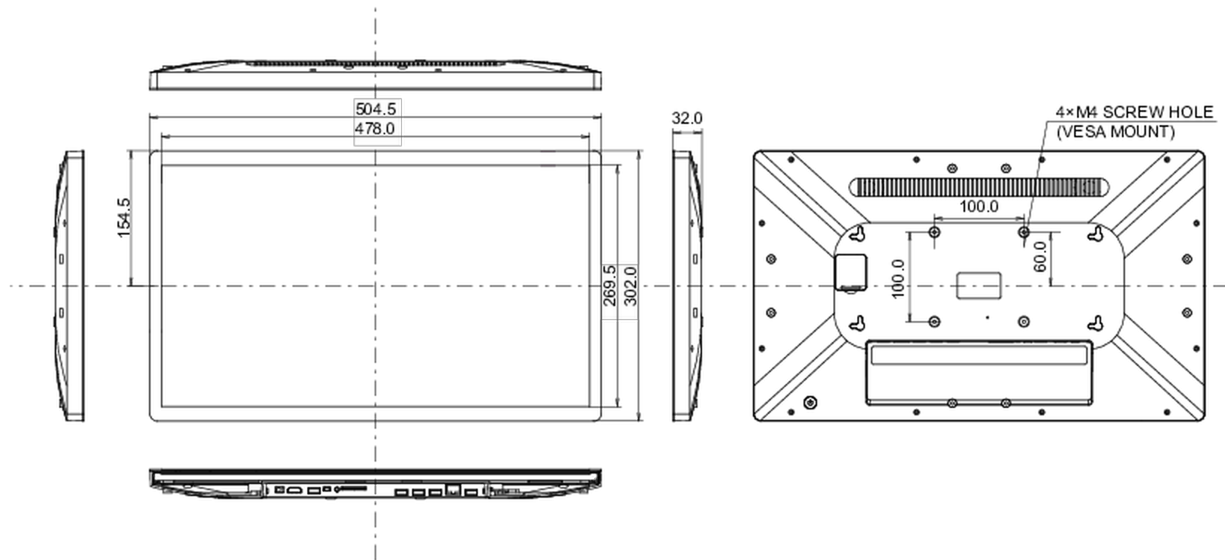

10 MÉRETEK / SÚLY

Termék méretei Sz x H x M	504.5 x 302 x 32mm
Doboz méretei Sz x H x M	640 x 410 x 121mm
Súly (doboz nélkül)	3.61kg
Súly (dobozzal)	5.98kg
EAN kód	4948570122936

All trademarks and registered trademarks acknowledged. E & O E. Specification subject to change without notice. All LCD's comply with ISO-9241-307:2008 in connection with pixel defects.