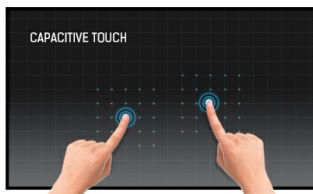

Android OS

Az Android OS-nek köszönhetően a kijelző könnyedén testre szabható az Ön igényeinek megfelelően úgy, hogy közvetlenül telepít rá alkalmazásokat.

01 KIJELZŐ JELLEMZŐI

Dizájn	Szétlől szelig érő üveg
Átló	21.5", 54.6cm
Panel	VA
Natív felbontás	1920 x 1080 (2 megapixel HD)
Képarány	16:9
Fényerő	400 cd/m ²
Fényerősség	350 cd/m ² érintéssel
Fényáteresztés	85%
Statikus kontraszt	3000:1 érintéssel
Válaszidő (GTG)	18ms
Látótér	horizontális/vertikális: 178°/178°, jobb/bal: 89°/89°, fel/le: 89°/89°
Szín támogatás	16.7mln
Horizontális szinkronizálás	30. - 84.kHz
Látható terület Sz x M	478 x 269.5mm, 18.8 x 11.8"
Pixel magasság	0.248mm
Káva színe és felülete	fekete, matt