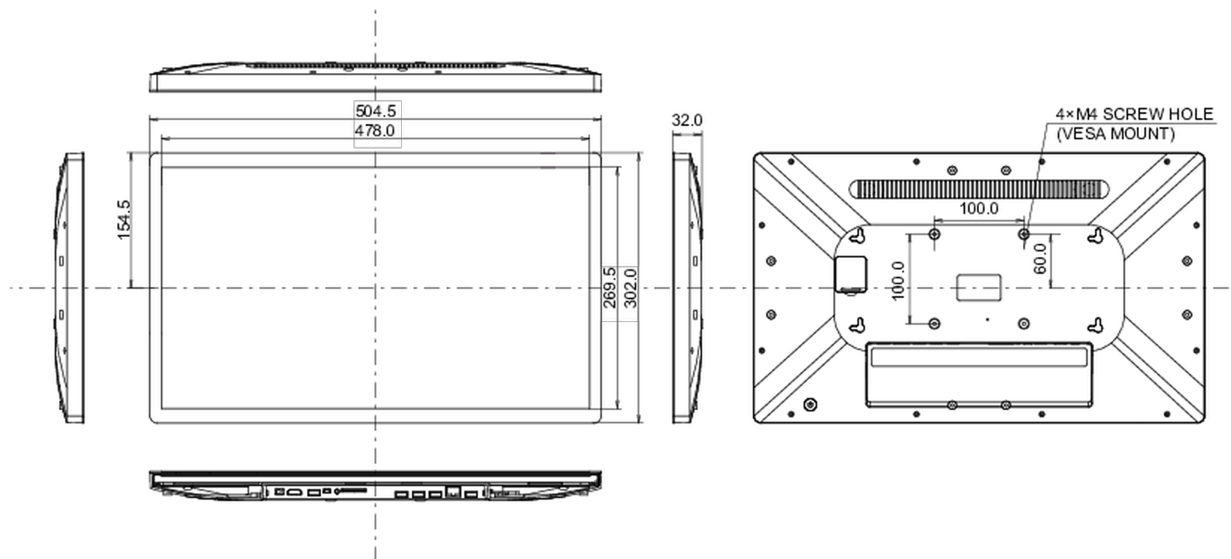

## 10 WYMIARY / WAGA

Wymiary produktu szer. x wys. x gł.	504.5 x 302 x 32mm
Wymiary pudła szer. x wys. x gł.	640 x 410 x 121mm
Waga (bez pudła)	3.61kg
Waga (z pudłem)	5.98kg
Kod EAN	4948570122936

*Wszystkie znaki towarowe zastrzeżone. Pomyłki i wprowadzanie zmian zastrzeżone. Specyfikacje produktów mogą ulec zmianie bez wcześniejszego zawiadomienia. Wszystkie monitory LCD iiyama są zgodne z normą ISO-9241-307:2008 określającą liczbę i rodzaj defektów matrycy.*