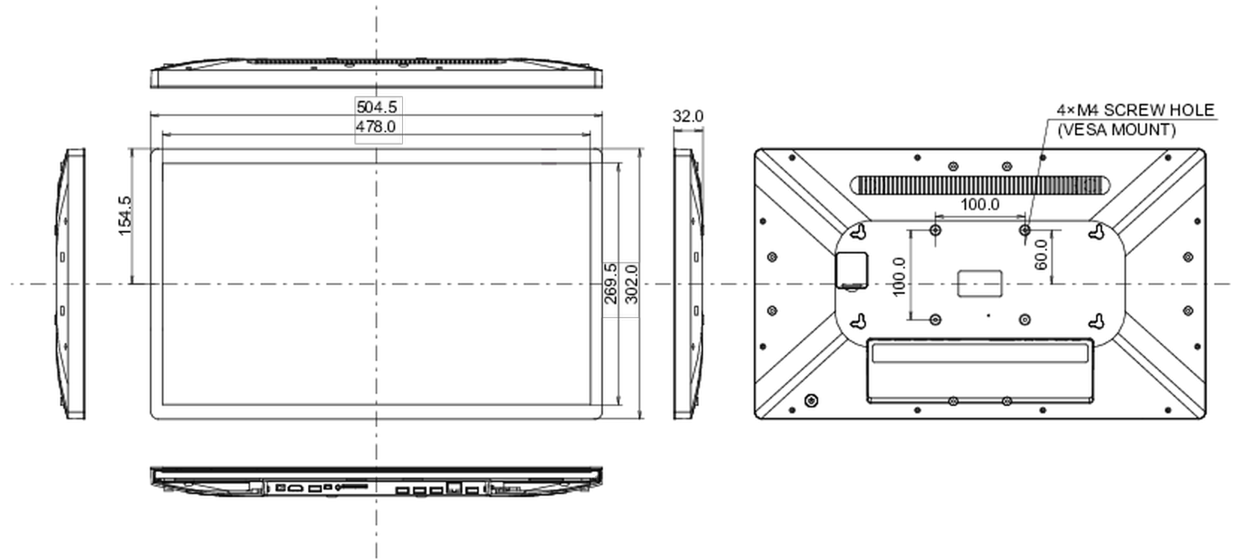

Uygulamalar

Lock applications, manage restart time, manage power on/off, calculator, calendar, Chrome, alarm/ clock, Timer, Stopwatch, Magage files, organize albums, Gmail, play audio files, Play Store, search engine, system preferences, sound recorder, play videos

Flicker free

evet

06 MEKANİK

MTBF

50000 saat (arka ışık hariç)

07 PAKET İÇERİĞİNDEKİ AKSESUARLAR

Kablolar

güç

Diğer

AC adaptörü

Kablo kapağı

evet

08 GÜÇ YÖNETİMİ

Güç kaynağı

DC 12 V

Güç kullanımı

23W tipik, 0.5W stand by, 0.3W off mode

09 ÖLÇÜLER / AĞIRLIK

Ürün boyutları G x Y x D

504.5 x 302 x 32mm

Kutu boyutları G x Y x D

640 x 410 x 121mm

Ağırlık (kutu hariç)

3.61kg

Ağırlık (kutu ile birlikte)

5.98kg

EAN kodu

4948570122936