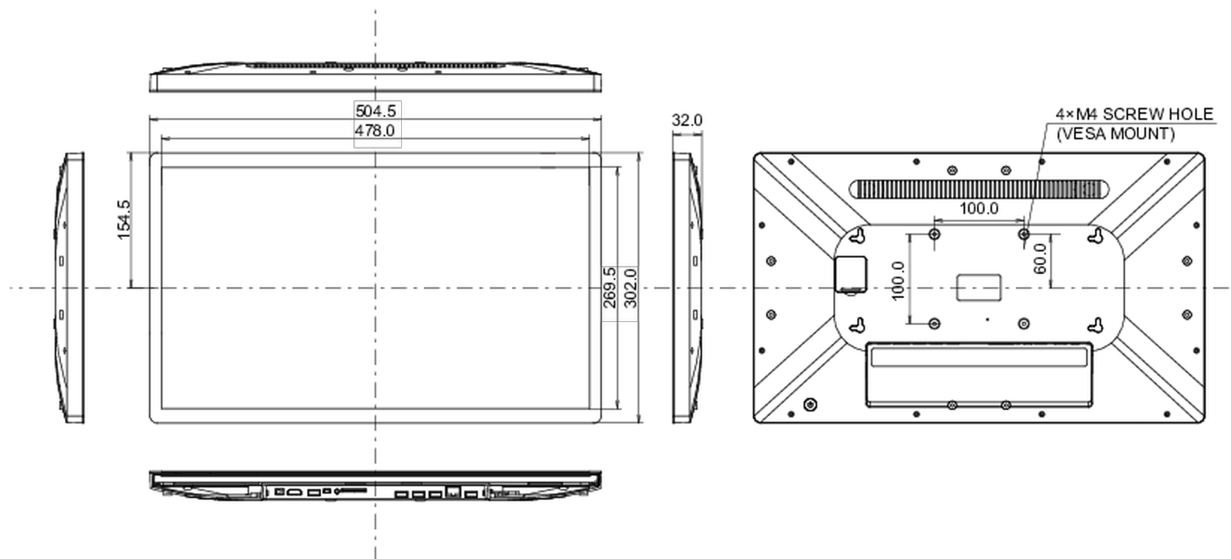

Дизайн	Edge to edge glass
Диагональ	21.5", 54.6см
Панель	VA
Разрешение	1920 x 1080 (2 megapixel HD)
Соотношение сторон	16:9
Яркость	400 cd/m ²
Яркость	350 cd/m ² с тач-скрин панелью
Коэффициент пропускания света	85%
Контрастность	3000:1 с тач-скрин панелью
Время отклика (GTG)	18мс
Видимая область	горизонталь/вертикаль: 178°/178°, право/лево: 89°/89°, вверх/вниз: 89°/89°
Поддержка цвета	16.7mln
Частота горизонтальной развертки	30. - 84.кГц
Видимая область Ш x В	478 x 269.5мм, 18.8 x 11.8"
Размер пикселя	0.248мм
Цвет и отделка bezel	черный, матовый

10 РАЗМЕР / ВЕС

Размер продукта Ш x В x Г	504.5 x 302 x 32мм
Размер коробки Ш x В x Г	640 x 410 x 121мм
Вес (без упаковки)	3.61кг
Вес (с упаковкой)	5.98кг
EAN код	4948570122936

Все товарные знаки и торговые марки являются собственностью их владельцев и они защищены. Ошибки и изменения допускаются. Спецификации могут быть изменены без уведомления. Все LCD мониторы соответствуют стандарту ISO-9241-307:2008 по политике битых пикселей.