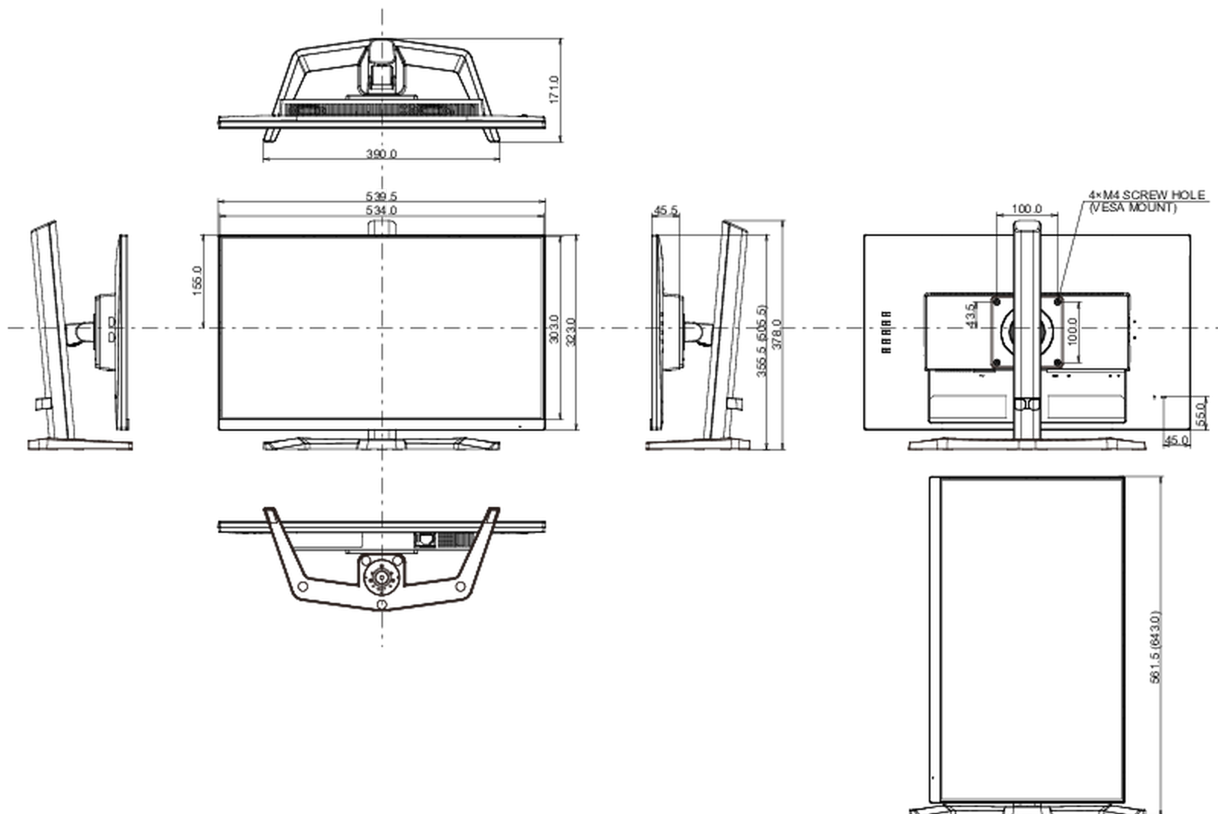

## 08 РАЗМЕР / ВЕС

Размер продукта Ш x В x Г

539.5 x 355.5 (505.5) x 171мм

Вес (без упаковки)

4.5кг

EAN код

4948570123131

Все товарные знаки и торговые марки являются собственностью их владельцев и они защищены. Ошибки и изменения допускаются. Спецификации могут быть изменены без уведомления. Все LCD мониторы соответствуют стандарту ISO-9241-307:2008 по политике битых пикселей.