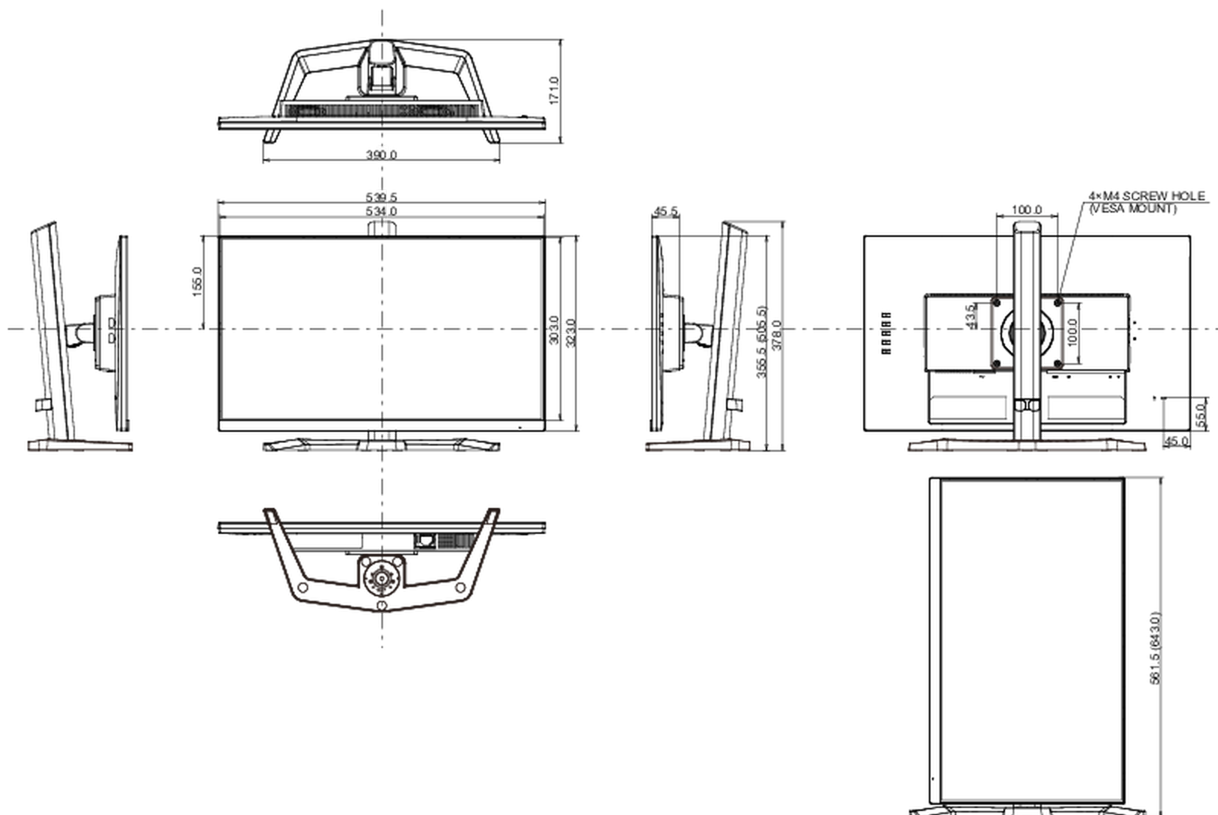

04 MECANIQUE

Réglages Position Image	hauteur, angle V, pivot (rotation des deux côtés)
RÉGULATION DE LA HAUTEUR	150mm
Rotation (fonction PIVOT)	90°
Angle d'inclinaison	23° en avant; 5° en arrière
Montage VESA	100 x 100mm
Système de gestion de passage des câbles	oui

Dimensions produit L x H x P	539.5 x 355.5 (505.5) x 171mm
Poids (sans boîte)	4.5kg
Code EAN	4948570123131

Toutes les marques nommées sur ce site sont des marques déposées. Iiyama ne pourra être tenu responsable d'éventuelles erreurs ou omissions contenues sur ce site. Tous les écrans LCD Iiyama sont conformes à la norme ISO-9241-307:2008 pour ce qui concerne les défauts de pixel.