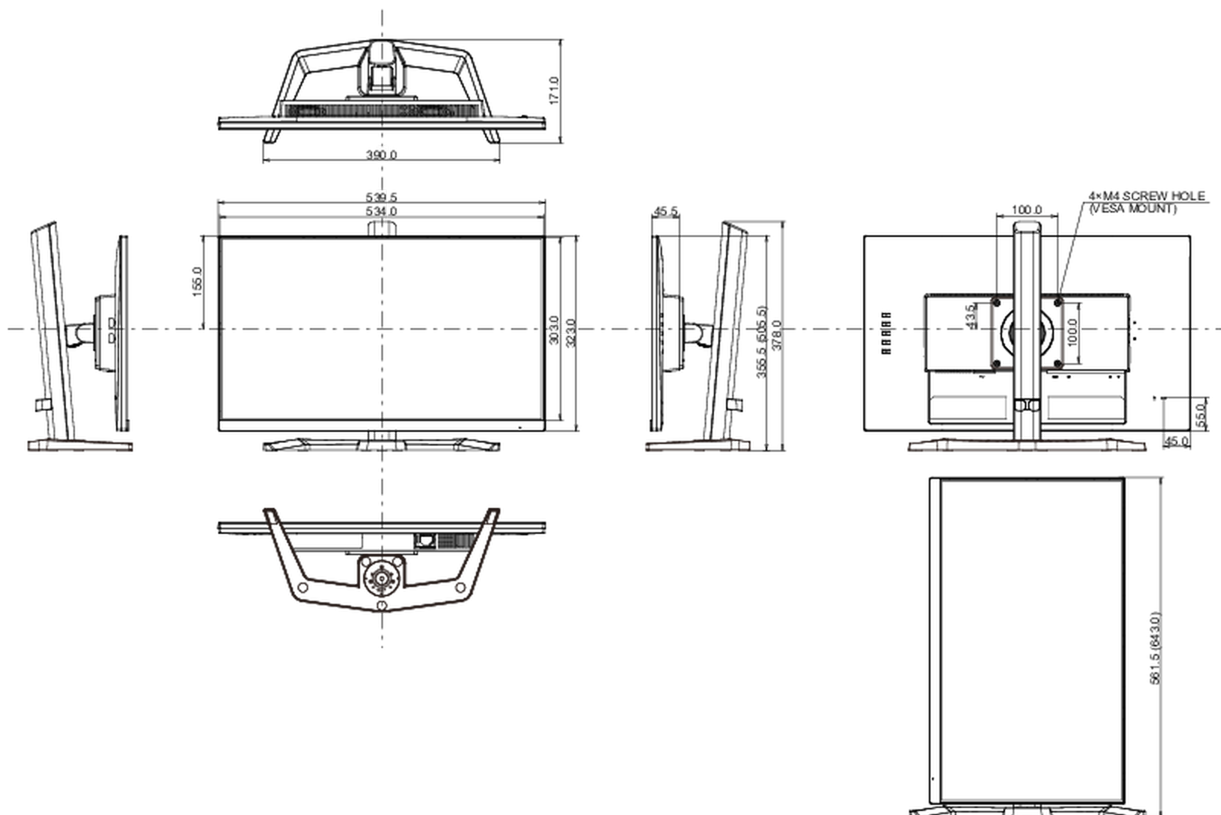

## 04 MECCANICA

Regolazione posizione display	altezza, tilt, perno (rotazione di entrambi i lati)
Regolazione altezza	150mm
Rotazione (funzione PIVOT)	90°
Angolo di inclinazione	23° alto; 5° giù
Montaggio VESA	100 x 100mm
Passaggio cavi	si

## 08 DIMENSIONI / PESO

**Prodotti dimensioni L x H x P** 539.5 x 355.5 (505.5) x 171mm

**Peso (netto)** 4.5kg

**EAN code** 4948570123131

Tutti i marchi e i marchi registrati citati. E & O E. Specifiche soggette a modifiche senza preavviso. Tutti i display LCD è conforme alla norma ISO-9241-307:2008 in connessione con difetti dei pixel.