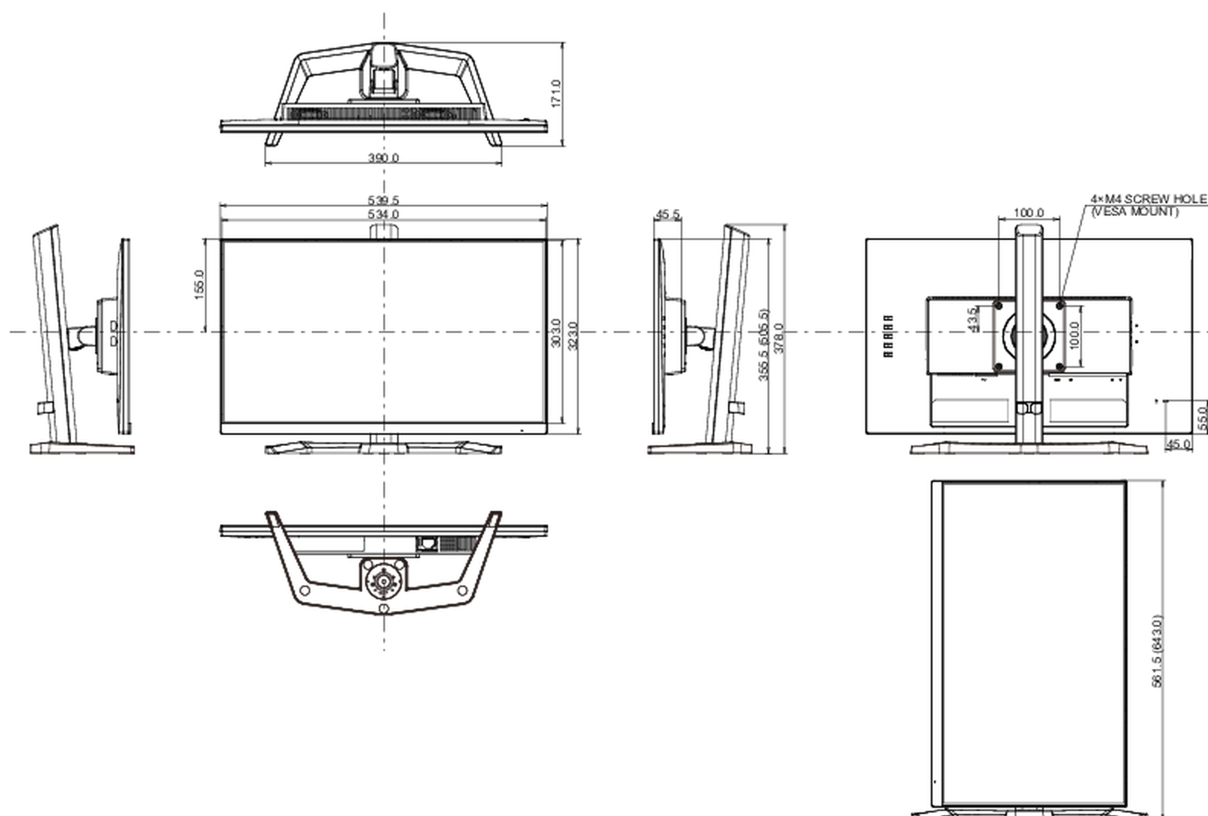

04 МЕХАНИЧЕСКИЕ ХАРАКТЕРИСТИКИ

Эргономика	высота, наклон, pivot (вращение в обе стороны)
Настройка высоты (HAS)	150мм
Вращение экрана (PIVOT)	90°
Угол наклона экрана	23° вверх; 5° вниз
Крепление VESA	100 x 100мм
Крепления для кабелей	да

07 СТАНДАРТЫ

Сертификаты	CE, TÜV-Bauart, EAC, PSE, RoHS support, ErP, WEEE, VCCI, REACH, UKCA
REACH SVHC	свинца, превышает 0.1%

08 РАЗМЕР / ВЕС

Размер продукта Ш x В x Г	539.5 x 355.5 (505.5) x 171мм
Вес (без упаковки)	4.5кг
EAN код	4948570123131