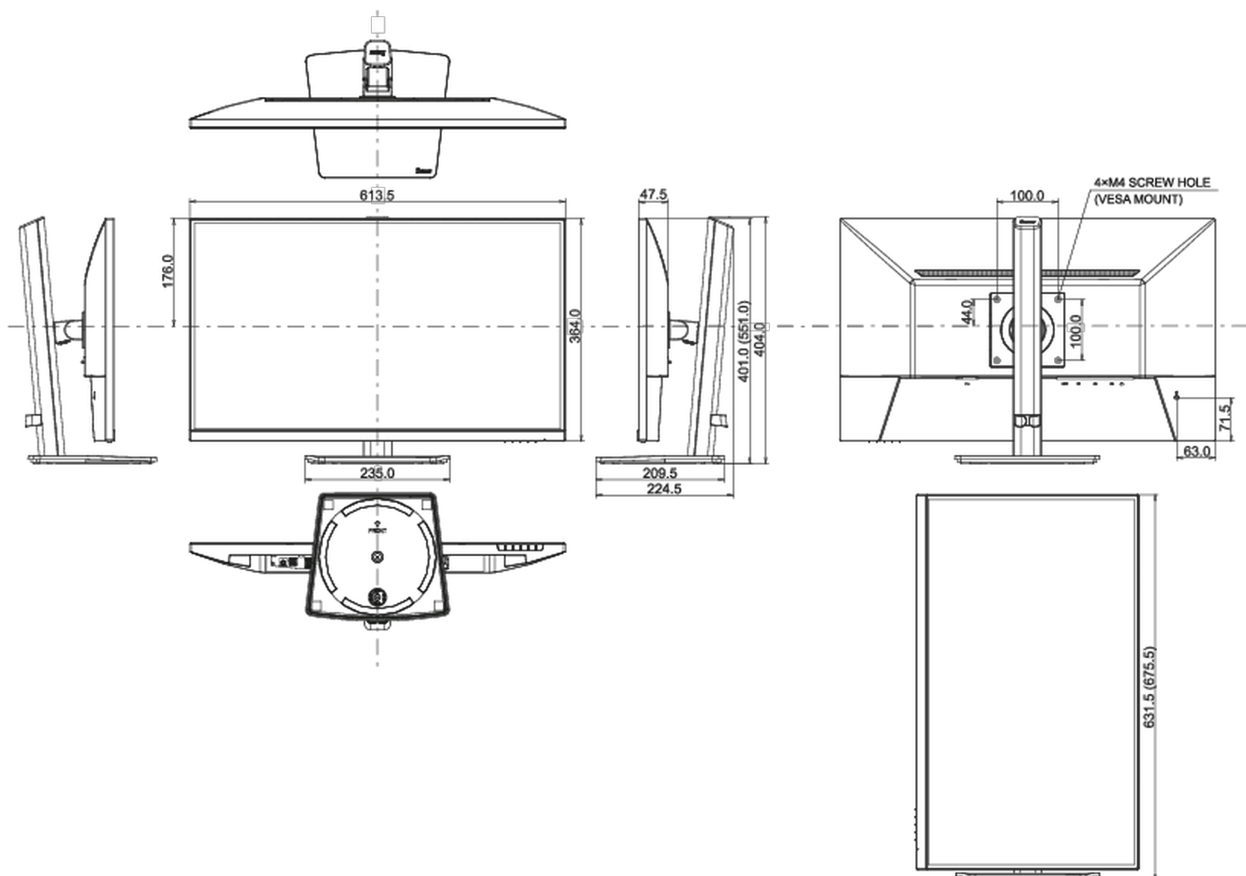

TCO Certified, CE, TÜV-Bauart, EAC, VCCI-B, PSE, RoHS support, ErP, WEEE, REACH, UKCA

REACH SVHC

свинца, превышает 0.1%

08 РАЗМЕР / BEC

Размер продукта Ш x В x Г

613.5 x 401 (551) x 224.5мм

Размер коробки Ш x В x Г

691 x 142 x 447мм

Вес (без упаковки)

5.3кг

Вес (с упаковкой)

6.6кг

EAN код

4948570122684

Все товарные знаки и торговые марки являются собственностью их владельцев и они защищены. Ошибки и изменения допускаются. Спецификации могут быть изменены без уведомления. Все LCD мониторы соответствуют стандарту ISO-9241-307:2008 по политике битых пикселей.