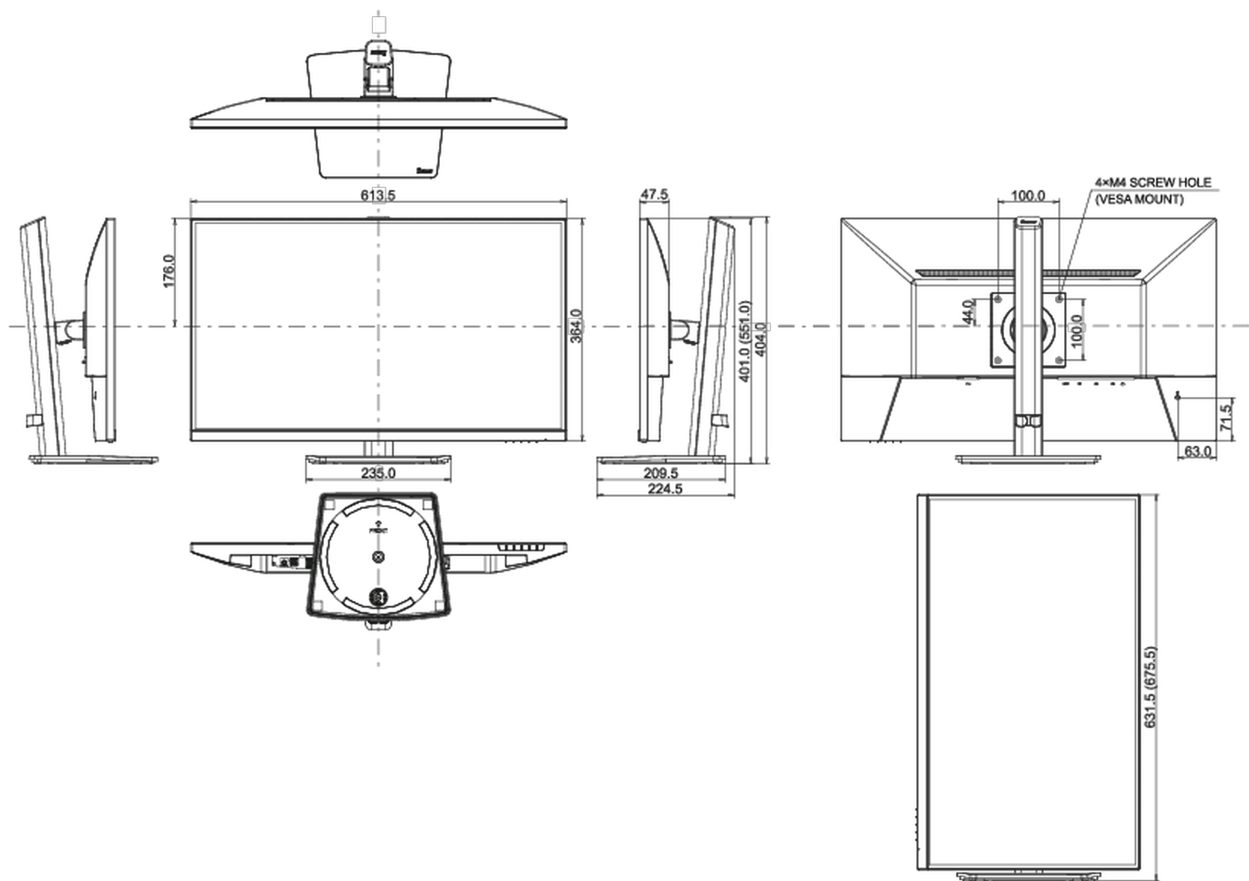

## 08 AFMETINGEN / GEWICHT

**Product afmetingen B x H x D** 613.5 x 401 (551) x 224.5mm

**Doos afmetingen B x H x D** 691 x 142 x 447mm

**Gewicht (zonder doos)** 5.3kg

**Gewicht (inclusief doos)** 6.6kg

**EAN code** 4948570122684