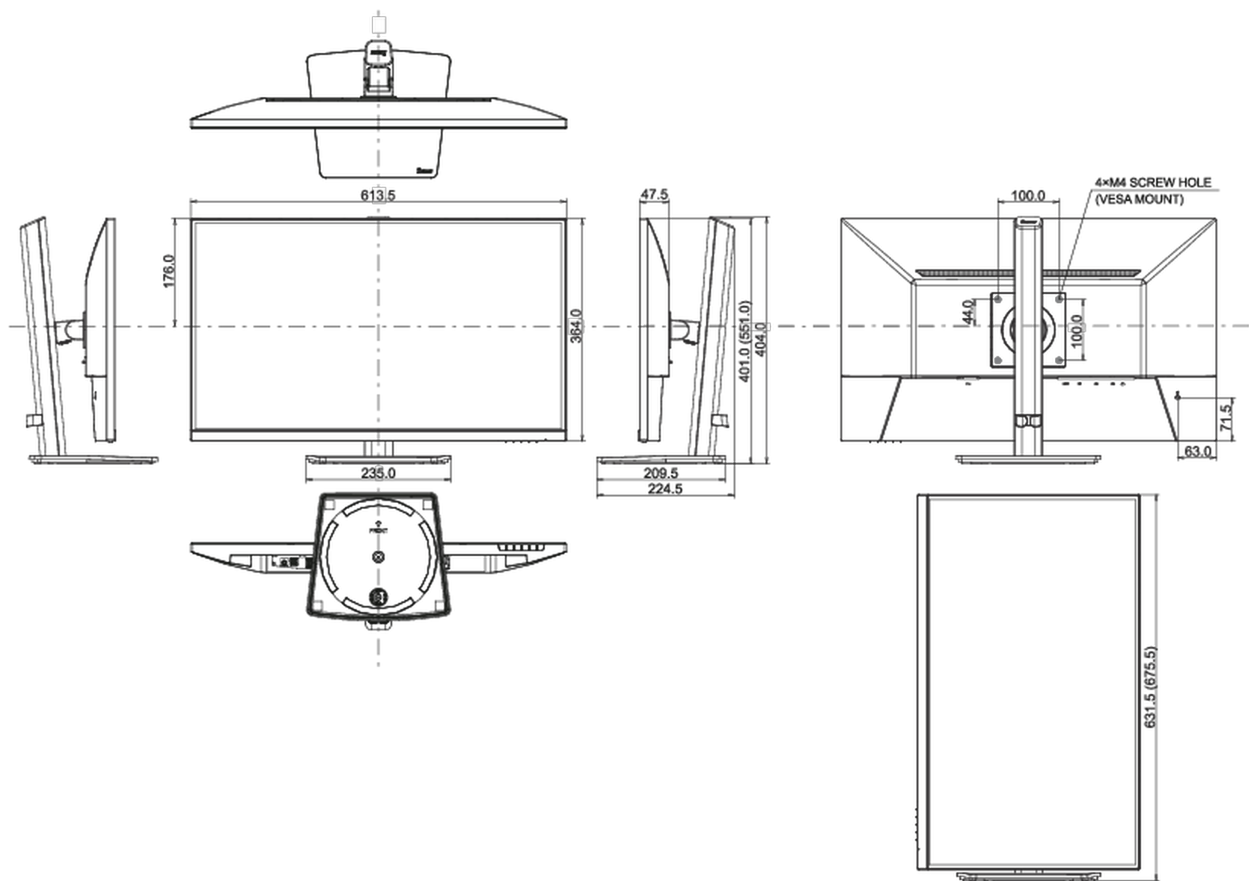

01 OBRAZ

Wygląd	bezramkowy z 3 stron
Przekątna	27", 68.5cm
Panel	matryca VA, matowe wykończenie
Rozdzielczość fizyczna	1920 x 1080 @100Hz (2.1 megapixel Full HD)
Format obrazu	16:9
Jasność	250 cd/m ²
Kontrast statyczny	4000:1
Kontrast ACR	80M:1
Czas reakcji (MPRT)	1ms
Kąty widzenia	poziomo/pionowo: 178°/178°, prawo/lewo: 89°/89°, góra/dół: 89°/89°
Kolory	16.7mln (sRGB: 96%; NTSC: 72%)
Synchronizacja pozioma	30 - 110kHz
Powierzchnia robocza szer. x wys.	597.9 x 336.3mm, 23.5 x 13.2"
Plamka	0.311mm
Kolor	matowa, czarny

04 MECHANICZNE

Zakres regulacji	wysokość, obrót, pochyl, pivot (rotacja w obie strony)
Regulacja wysokości	150mm
Rotacja (funkcja PIVOT)	90°
Obrót stopy	360°; 180° w lewo; 180° w prawo
Kąt pochylenia	23° w górę; 5° w dół

08 WYMIARY / WAGA

Wymiary produktu szer. x wys. x gł.	613.5 x 401 (551) x 224.5mm
Wymiary pudła szer. x wys. x gł.	691 x 142 x 447mm
Waga (bez pudła)	5.3kg
Waga (z pudłem)	6.6kg
Kod EAN	4948570122684

Wszystkie znaki towarowe zastrzeżone. Pomyłki i wprowadzanie zmian zastrzeżone. Specyfikacje produktów mogą ulec zmianie bez wcześniejszego zawiadomienia. Wszystkie monitory LCD iiyama są zgodne z normą ISO-9241-307:2008 określającą liczbę i rodzaj defektów matrycy.