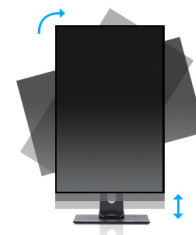

**27" Full HD monitor sa VA panelom, brzinom osvežavanja od 100 hz i postoljem podesivim po visini**

ProLite XUB2794HSU sa VA panelom obezbeđuje preciznu i doslednu reprodukciju boja sa širokim uglovima gledanja. Sa elegantnim tankim okvirom, monitor bi bio idealan izbor za podešavanje sa više monitora radi poboljšane produktivnosti. Brzina osvežavanja od 100 Hz zajedno sa funkcijom AdaptiveSync pruža veoma opipljivo poboljšanje glatkoće slike. Ovaj monitor je takođe opremljen zvučnicima, USB 2.0 čvorištem sa 2 porta, utičnicom za slušalice, HDMI i DisplayPort priključcima, funkcijom redukcije plavog svetla za smanjenje zamora očiju i ergonomskim postoljem podesivim po visini od 150 mm za optimalnu udobnost korisnika. To čini ovaj ekran od 27" XUB2794HSU-B6 idealnim za bilo koju kancelarijsku ili kućnu kancelarijsku aplikaciju, uključujući povremeno igranje igara.

VA matrica

Tehnologija VA panela nudi veći kontrast, tamnije crne i mnogo bolje uglove gledanja od standardne TN tehnologije. Ekran će izgledati dobro bez obzira pod kojim uglom gledate.

HAS (150mm) + PIVOT

## 01 KARAKTERISTIKE EKRANA

Dizajn	ultra tanak okvir sa tri strane
Dijagonala	27", 68.5cm
Panel	VA matrica, mat finiř
Osnovna rezolucija	1920 x 1080 @100Hz (2.1 megapixel Full HD)
Osnovna rezolucija	100Hz
Format ekrana	16:9
Osvetljenje	250 cd/m <sup>2</sup>
Statički kontrast	4000:1
Napredni kontrast	80M:1
Vreme odziva (MPRT)	1ms
Zona gledanja	horizontalno/vertikalno: 178°/178°, desno/levo: 89°/89°, gore/dole: 89°/89°
Podržane boje	16.7mln (sRGB: 96%; NTSC: 72%)
Horizontalna sinhronizacija	30 - 110KHz
Vidljiva površina Š x V	597.9 x 336.3mm, 23.5 x 13.2"
Razmak piksela	0.311mm
Boja	mat, crna