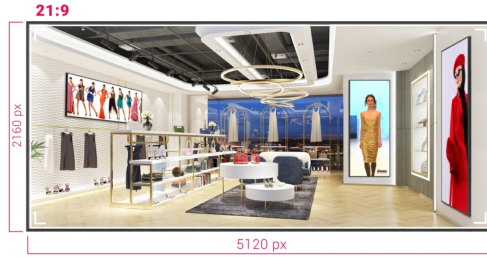

LFD - SIGNAGE DISPLAYS

INFORMACIJE

105" Profesionalni 5KUW Monitor za specijalizovane 21:9 panoramske reklame

Doživite pravi panoramski ultraširoki 21:9 prikaz za sav svoj sadržaj uz neverovatne 105" Iiyama monitore. Ovaj super elegantni displej sa tankim okvirom prikazuje živopisne i veće slike i video zapise koristeći rezoluciju od 5KUW, što ga čini drugačijim od ostalih.

Bez obzira da li je instaliran u kontrolnim sobama ili na mestima za digitalno oglašavanje za vrhunske maloprodajne prostore, ovaj iiyama monitor velikog formata od 105" nudi preduzećima jednostavno i efikasno rešenje za privlačenje pažnje publike. Dizajniran da radi u neprekidnim, non-stop okruženjima, LH10551UWS-B1AG se može instalirati i koristiti u pejzažnoj i portretnoj orijentaciji za stvaranje najstimulativnijih slika u svakom prostoru.

Fleksibilna orijentacija

Mogućnost pozicioniranja ekrana u pejzažnoj ili portretnoj orijentaciji znači da možete maksimalno iskoristiti svaki prostor i svojoj publici približiti svoje poruke, reklame, video zapise i bezbednosne informacije.

Ultra-široki ekran 21:9

5K - 11 Mega Pikseli

Doživite zapanjujuće vizuelne slike sa 5KUW (5120x2160) rezolucijom, nudeći oštre i jasne slike za zaista impresivno iskustvo gledanja.

USB-C Povezivanje

Pružna najnoviji video, audio i Touch signal, sve preko jednog porta.