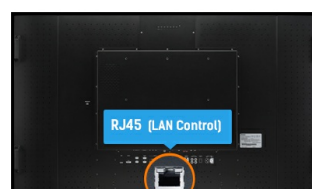

profesionální velkoformátový displej 32" Full HD s přehráváním USB médií

Set in a slim bezel, the iiyama LE3241S is a professional digital signage display offering 18/7 operating time and landscape orientation.

LAN Control

Ovládání LAN umožňuje provádění úprav v OSD menu pomocí sítě (software není součástí).

01 CHARAKTERISTIKA OBRAZU

Design	Thin bezel
Úhlopříčka monitoru	31.5", 80cm
Panel	IPS, haze 1%
Nativní rozlišení	1920 x 1080 (2.1 megapixel Full HD)
Formát obrazu	16:9
Jas	350 cd/m ²
Kontrast	1200:1
Čas reakce (GTG)	8ms
Úhel sledování	horizontální/vertikální: 178°/178°, na parvo/na lefo: 89°/89°, nahoru/dolů: 89°/89°
Barevná podpora	16.7mln 8bit (NTSC 72%)
Horizontalfrequenz	30 - 80kHz
Arbeitsfläche H x B	698.4 x 392.9mm, 27.5 x 15.5"
Šířka rámečků (strany, nahoře, dole)	14.75mm, 14,75mm, 15mm
Velikost bodů	0.364mm
Barva rámečku	černá, lesklá

02 ROZHRANÍ / KONEKTORY / OVLÁDÁNÍ

Analogové vstupní porty	VGA x1 (max. 1920x1080 @60Hz)
Digitální vstupní porty	HDMI x3 (max. 3840x2160 @60Hz)
Audio input	Mini jack x1
Řídící vstup monitoru	RS-232c x1 RJ45 (LAN) x1 IR x1
Audio Out	RCA (L/R) x1 Reproduktory 2 x 10W
Řídící výstup monitoru	RS-232c x1 IR smyčka x1
HDCP	2.2
USB ports	x1 (2.0, FW update support)