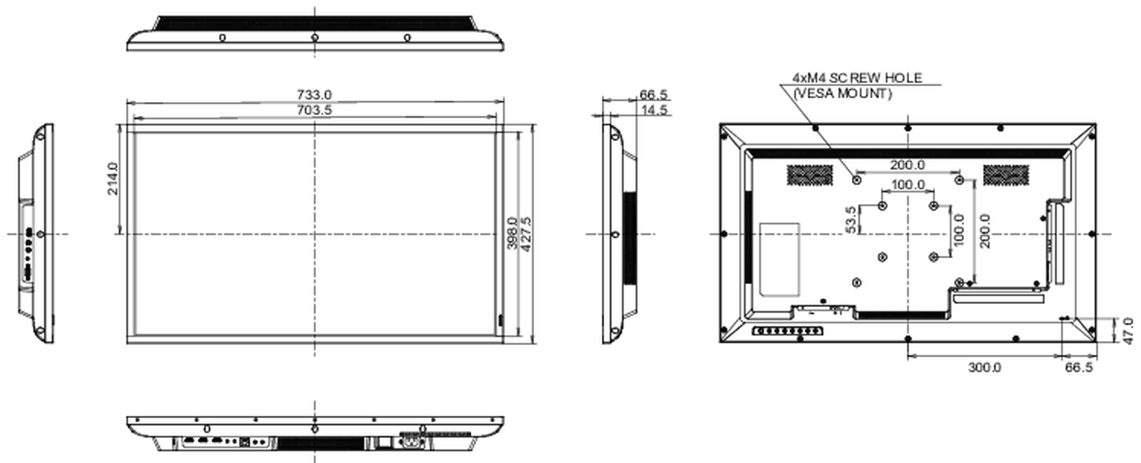

Dimensions produit L x H x P	733 x 427.5 x 66.5mm
Dimensions de la boîte L x H x P	823 x 545 x 132mm
Poids (sans boîte)	5.3kg
Poids (avec boîte)	7.8kg
Code EAN	4948570120918

Toutes les marques nommées sur ce site sont des marques déposées. iiyama ne pourra être tenu responsable d'éventuelles erreurs ou omissions contenues sur ce site. Tous les écrans LCD iiyama sont conformes à la norme ISO-9241-307:2008 pour ce qui concerne les défauts de pixel.