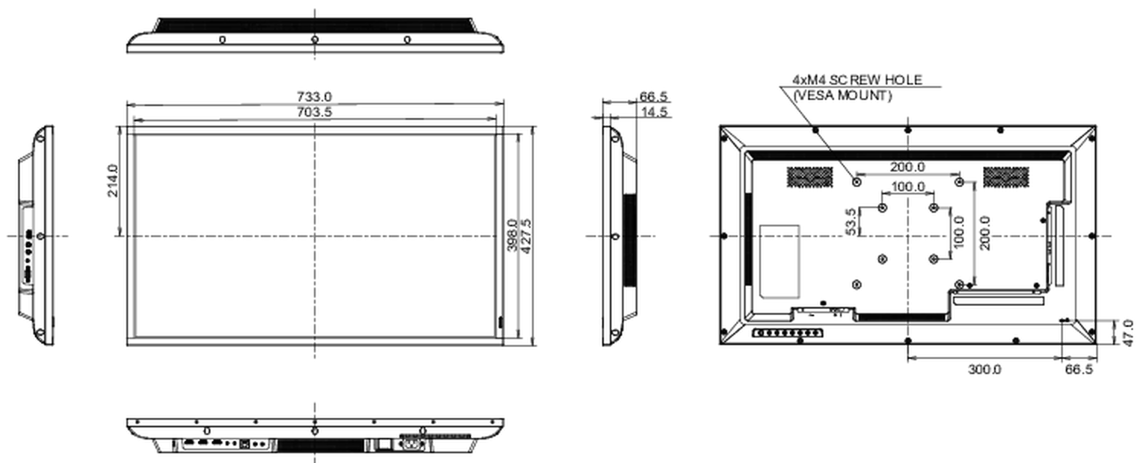

## 09 РАЗМЕР / ВЕС

Размер продукта Ш x В x Г	733 x 427.5 x 66.5мм
Размер коробки Ш x В x Г	823 x 545 x 132мм
Вес (без упаковки)	5.3кг
Вес (с упаковкой)	7.8кг
EAN код	4948570120918

Все товарные знаки и торговые марки являются собственностью их владельцев и они защищены. Ошибки и изменения допускаются. Спецификации могут быть изменены без уведомления. Все LCD мониторы соответствуют стандарту ISO-9241-307:2008 по политике битых пикселей.