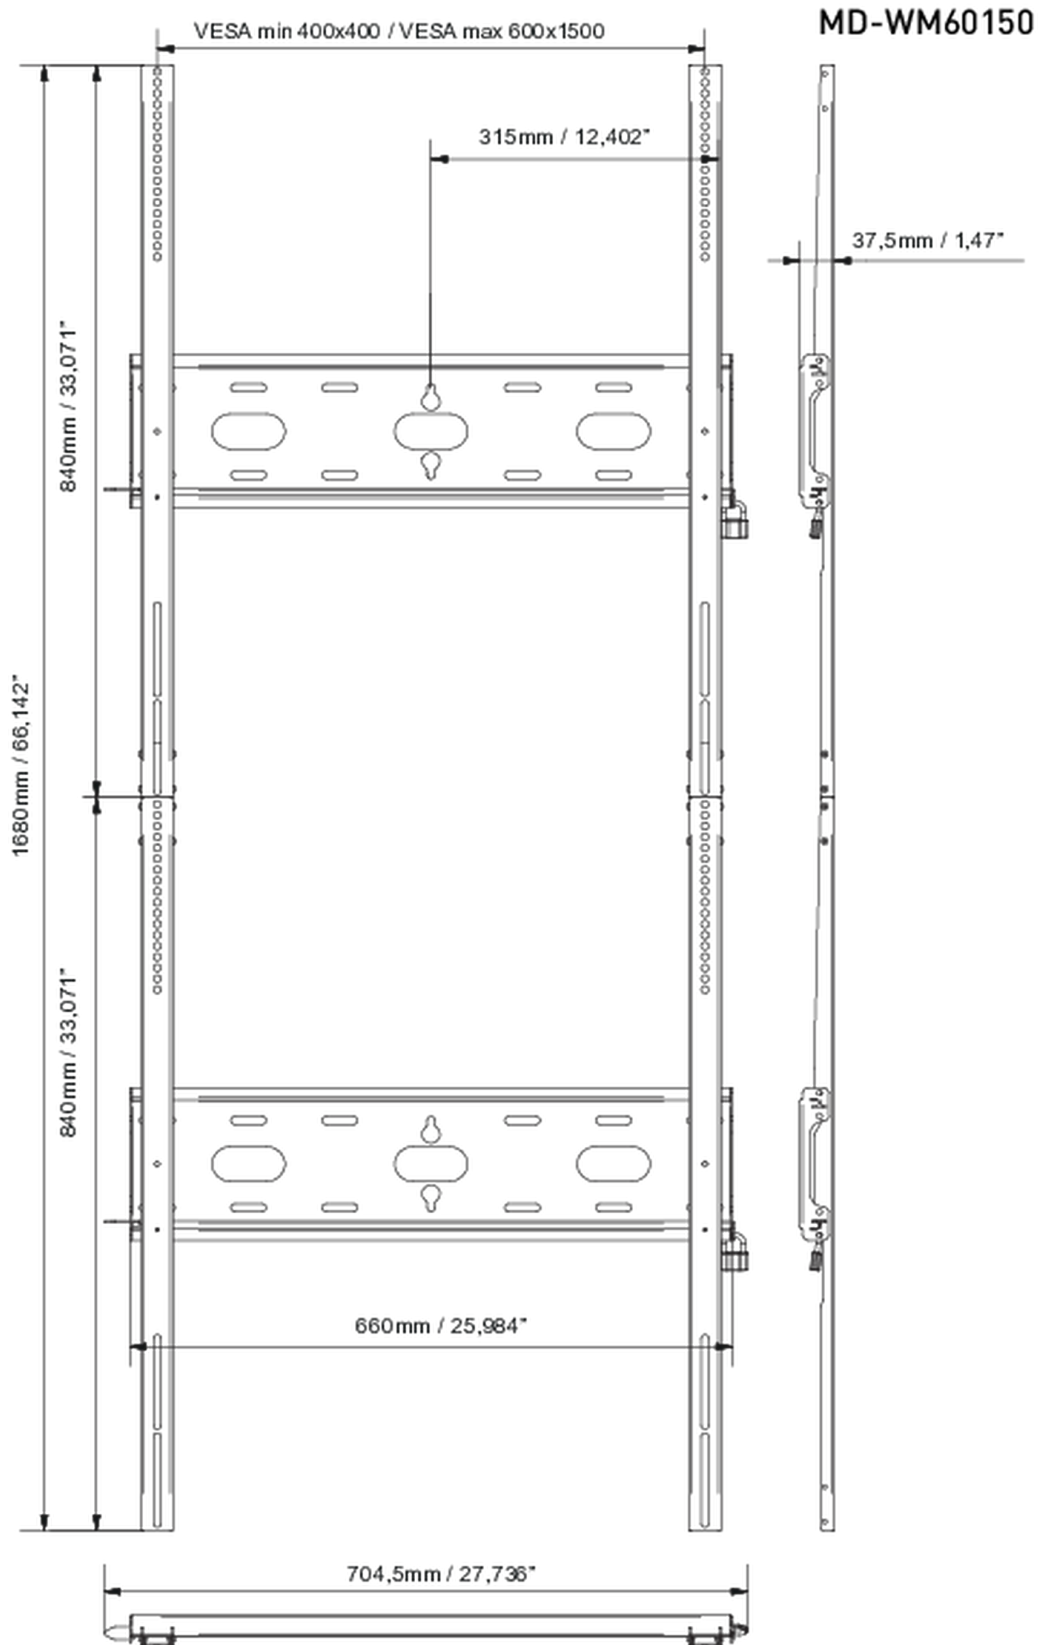

Univerzální nástěnný držák, VESA až 600x1500 mm, max. 125 kg

S jednoduchým a rychlým systémem uchycení tato montáž na stěnu zaručuje bezpečné použití ve školách a dalších veřejných budovách pro displeje o velikosti 105" v režimu portrétu.

01 DEVICE

Type Wall Mount

02 SPECIFIKACE

Váha max. 125kg / monitor

VESA minimum 400 x 400mm

VESA maximum 600 x 1500mm

03 ROZMĚRY / HMOTNOST

Rozměry výrobku Š x V x D

704.5 x 1680 x 37.5mm

EAN code

5902841101258

Všechny ochranné známky jsou registrovány a chráněny. Vyhrazené právo na změny. Veškeré ploché panely LCD splňují normu ISO-9241-307:2008 v oblasti počtu vadných pixelů.