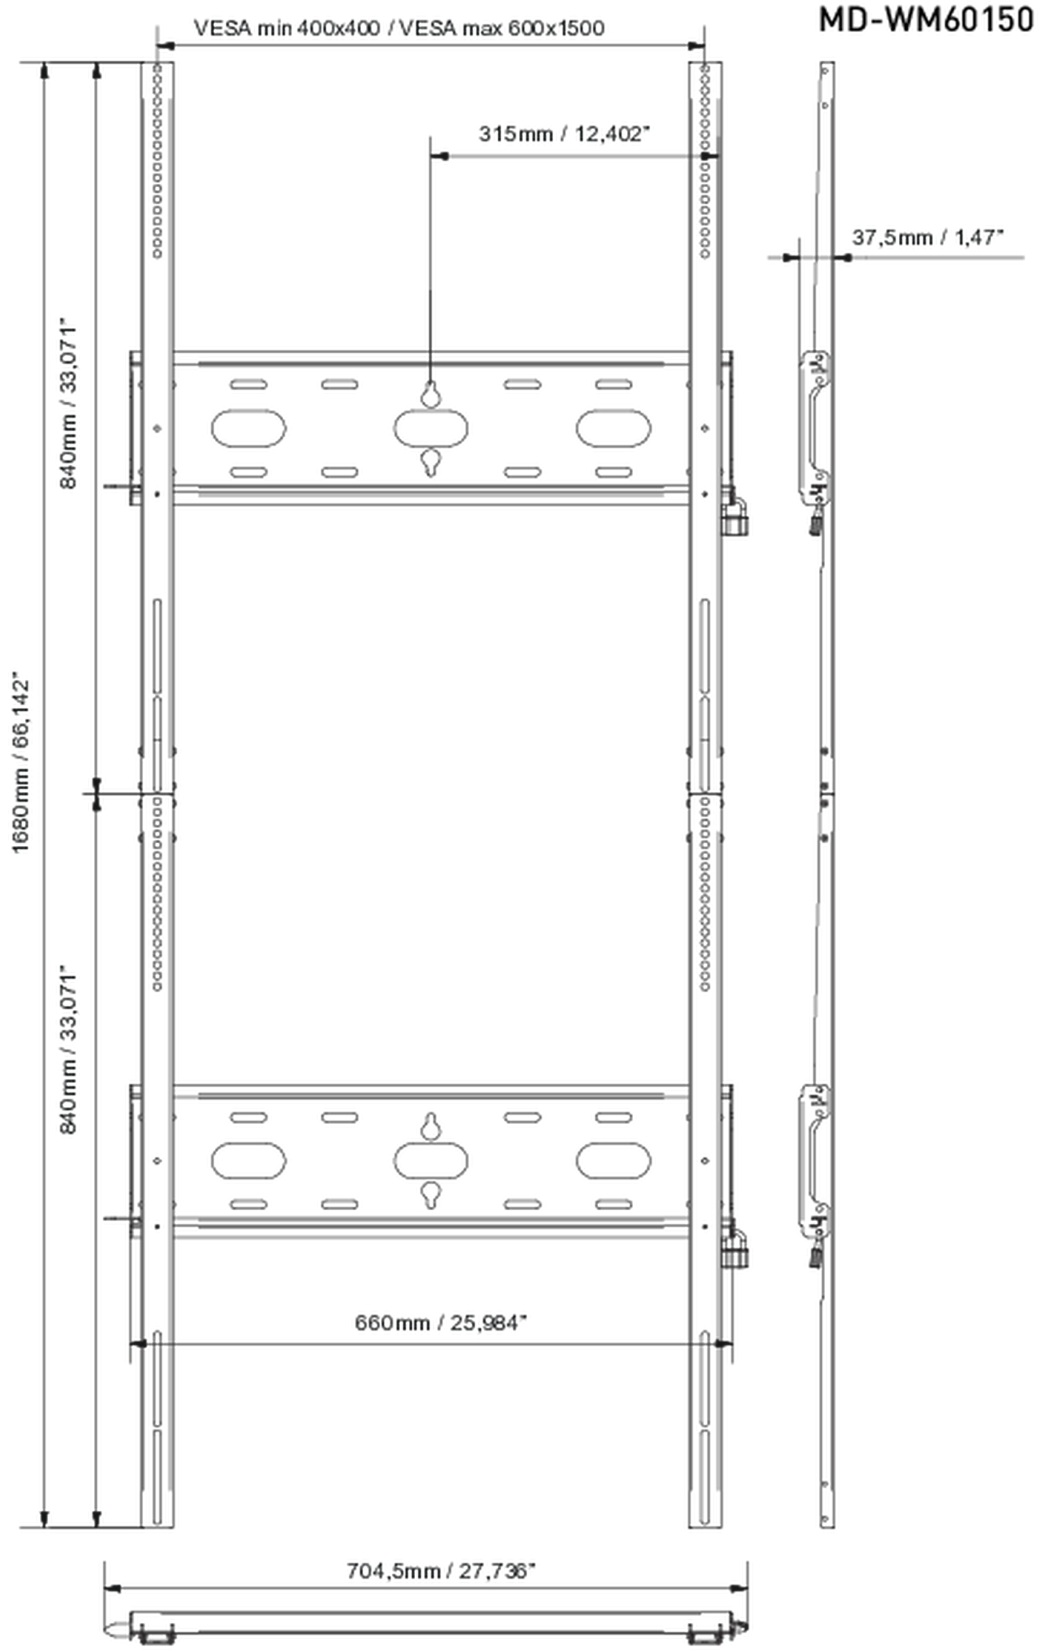

Univerzális fali tartó, VESA 600x1500mm-ig, max. 125 kg

A könnyű és gyors rögzítési rendszerrel ez a falra szerelhető konzol biztosítja a biztonságos használatot iskolákban és más közintézményekben 105"-os kijelzők esetén álló képernyővel

01 ESZKÖZ

Típus

Wall Mount

02 TECHNIKAI PARAMÉTEREK

Maximális teherbírás	125kg / monitor
VESA minimum	400 x 400mm
VESA maximum	600 x 1500mm

03 MÉRETEK / SÚLY

Termék méretei Sz x H x M

704.5 x 1680 x 37.5mm

EAN kód

5902841101258

All trademarks and registered trademarks acknowledged. E & O E. Specification subject to change without notice. All LCD's comply with ISO-9241-307:2008 in connection with pixel defects.