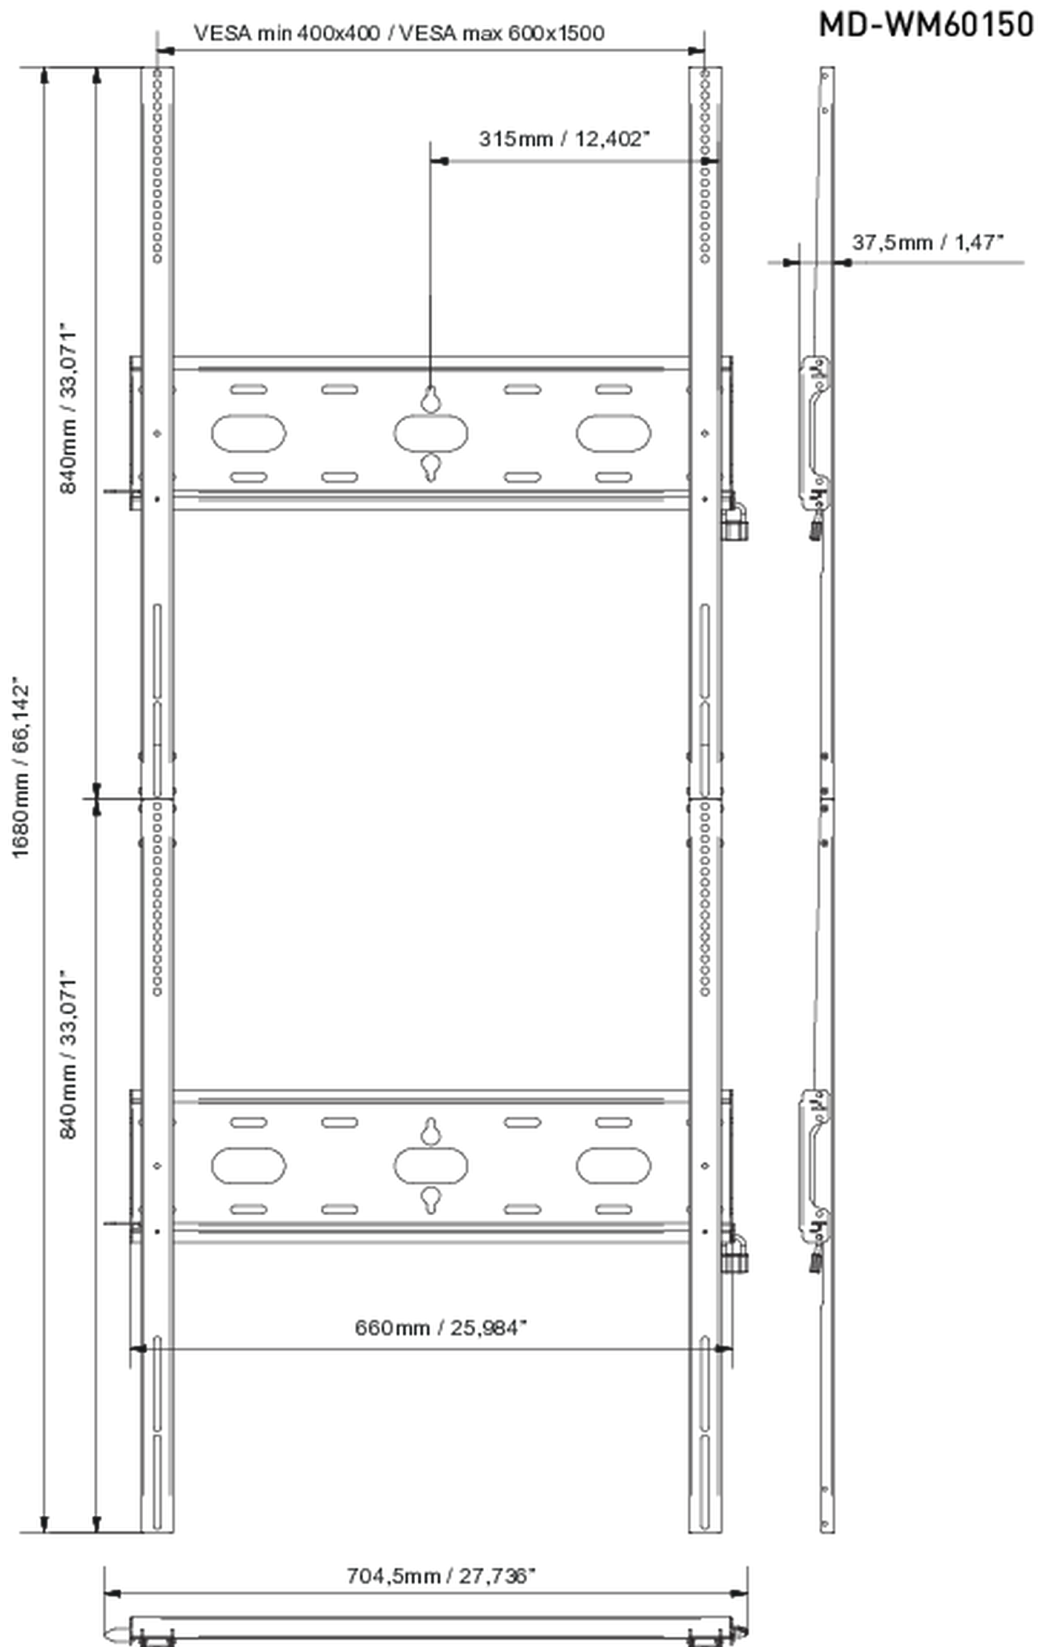

Univerzális fali tartó, VESA 600x1500mm-ig, max. 125 kg

A könnyű és gyors rögzítési rendszerrel ez a falra szerelhető konzol biztosítja a biztonságos használatot iskolákban és más közintézményekben 105"-os kijelzők esetén álló képernyővel

01 ESZKÖZ

Típus

Wall Mount

02 TECHNIKAI PARAMÉTEREK

Maximális teherbírás	125kg / monitor
VESA minimum	400 x 400mm
VESA maximum	600 x 1500mm

03 MÉRETEK / SÚLY

Termék méretei Sz x H x M

704.5 x 1680 x 37.5mm

EAN kód

5902841101258

All trademarks and registered trademarks acknowledged. E & O E. Specification subject to change without notice. All LCD's comply with ISO-9241-307:2008 in connection with pixel defects.