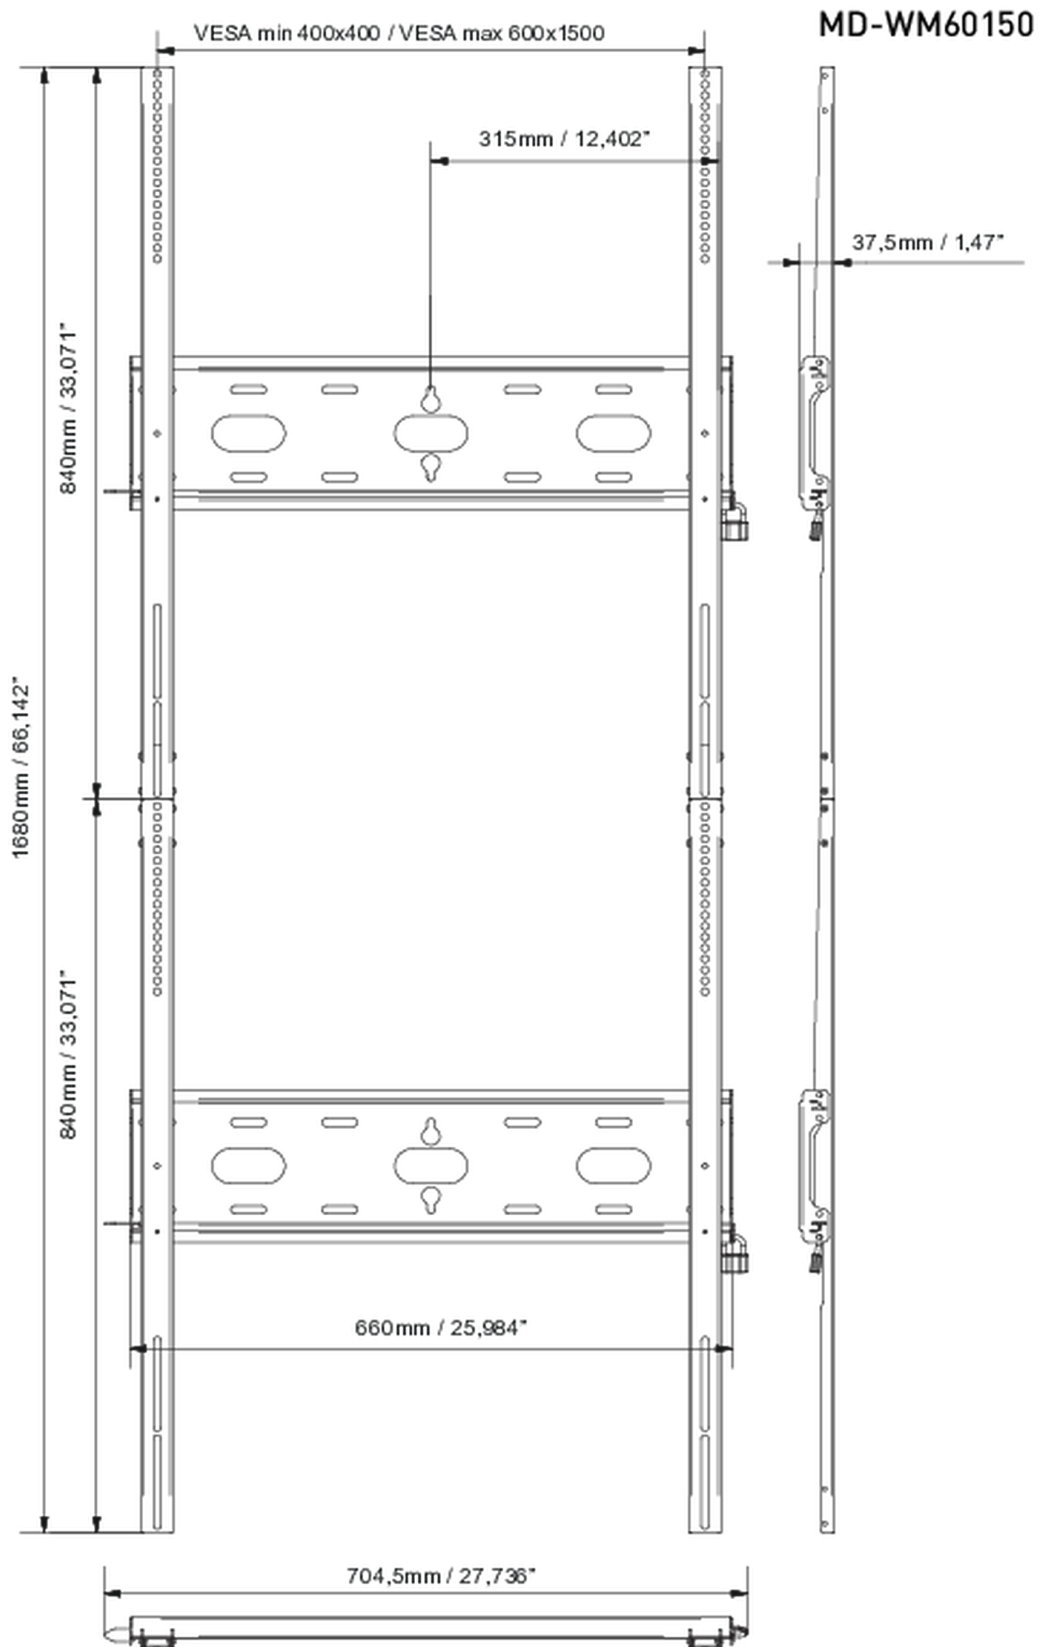

## Uniwersalny uchwyt ścienny, do VESA 600x1500mm, maksymalne obciążenie do 125 kg

Dzięki łatwemu i szybkiemu systemowi mocowania, ten uchwyt ścienny gwarantuje bezpieczne użytkowanie dla 105" wyświetlaczy w orientacji pionowej w środowiskach takich jak szkoły i inne budynki użyteczności publicznej.

### 01 URZĄDZENIE

Typ Uchwyt ścienny

### 02 SPECYFIKACJA

Waga max.	125kg / monitor
VESA min.	400 x 400mm
VESA max.	600 x 1500mm

### 03 WYMIARY / WAGA

Wymiary produktu szer. x wys. x gł.

704.5 x 1680 x 37.5mm

Kod EAN

5902841101258

*Wszystkie znaki towarowe zastrzeżone. Pomyłki i wprowadzanie zmian zastrzeżone. Specyfikacje produktów mogą ulec zmianie bez wcześniejszego zawiadomienia. Wszystkie monitory LCD iiyama są zgodne z normą ISO-9241-307:2008 określającą liczbę i rodzaj defektów matrycy.*