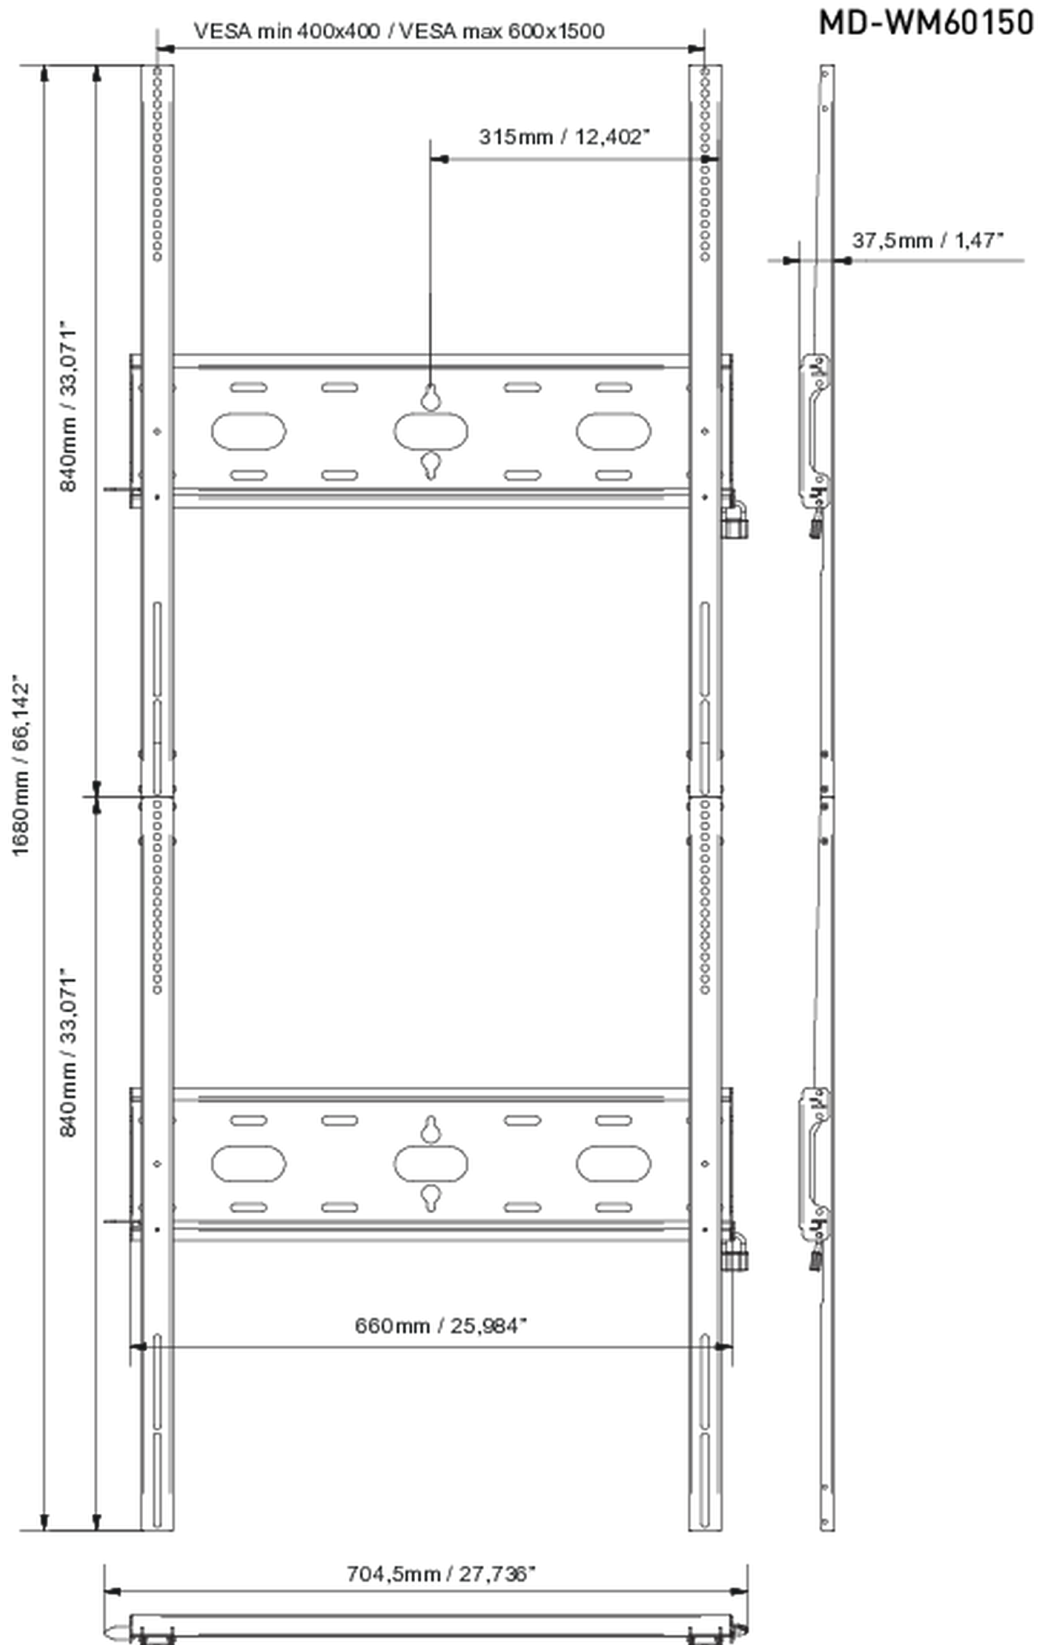

## Uniwersalny uchwyt ścienny, do VESA 600x1500mm, maksymalne obciążenie do 125 kg

Dzięki łatwemu i szybkiemu systemowi mocowania, ten uchwyt ścienny gwarantuje bezpieczne użytkowanie dla 105" wyświetlaczy w orientacji pionowej w środowiskach takich jak szkoły i inne budynki użyteczności publicznej.

### 02 SPECYFIKACJA

Waga max.	125kg / monitor
VESA min.	400 x 400mm
VESA max.	600 x 1500mm

### 03 WYMIARY / WAGA

Wymiary produktu szer. x wys. x gł.

704.5 x 1680 x 37.5mm

Kod EAN

5902841101258

*Wszystkie znaki towarowe zastrzeżone. Pomyłki i wprowadzanie zmian zastrzeżone. Specyfikacje produktów mogą ulec zmianie bez wcześniejszego zawiadomienia. Wszystkie monitory LCD iiyama są zgodne z normą ISO-9241-307:2008 określającą liczbę i rodzaj defektów matrycy.*