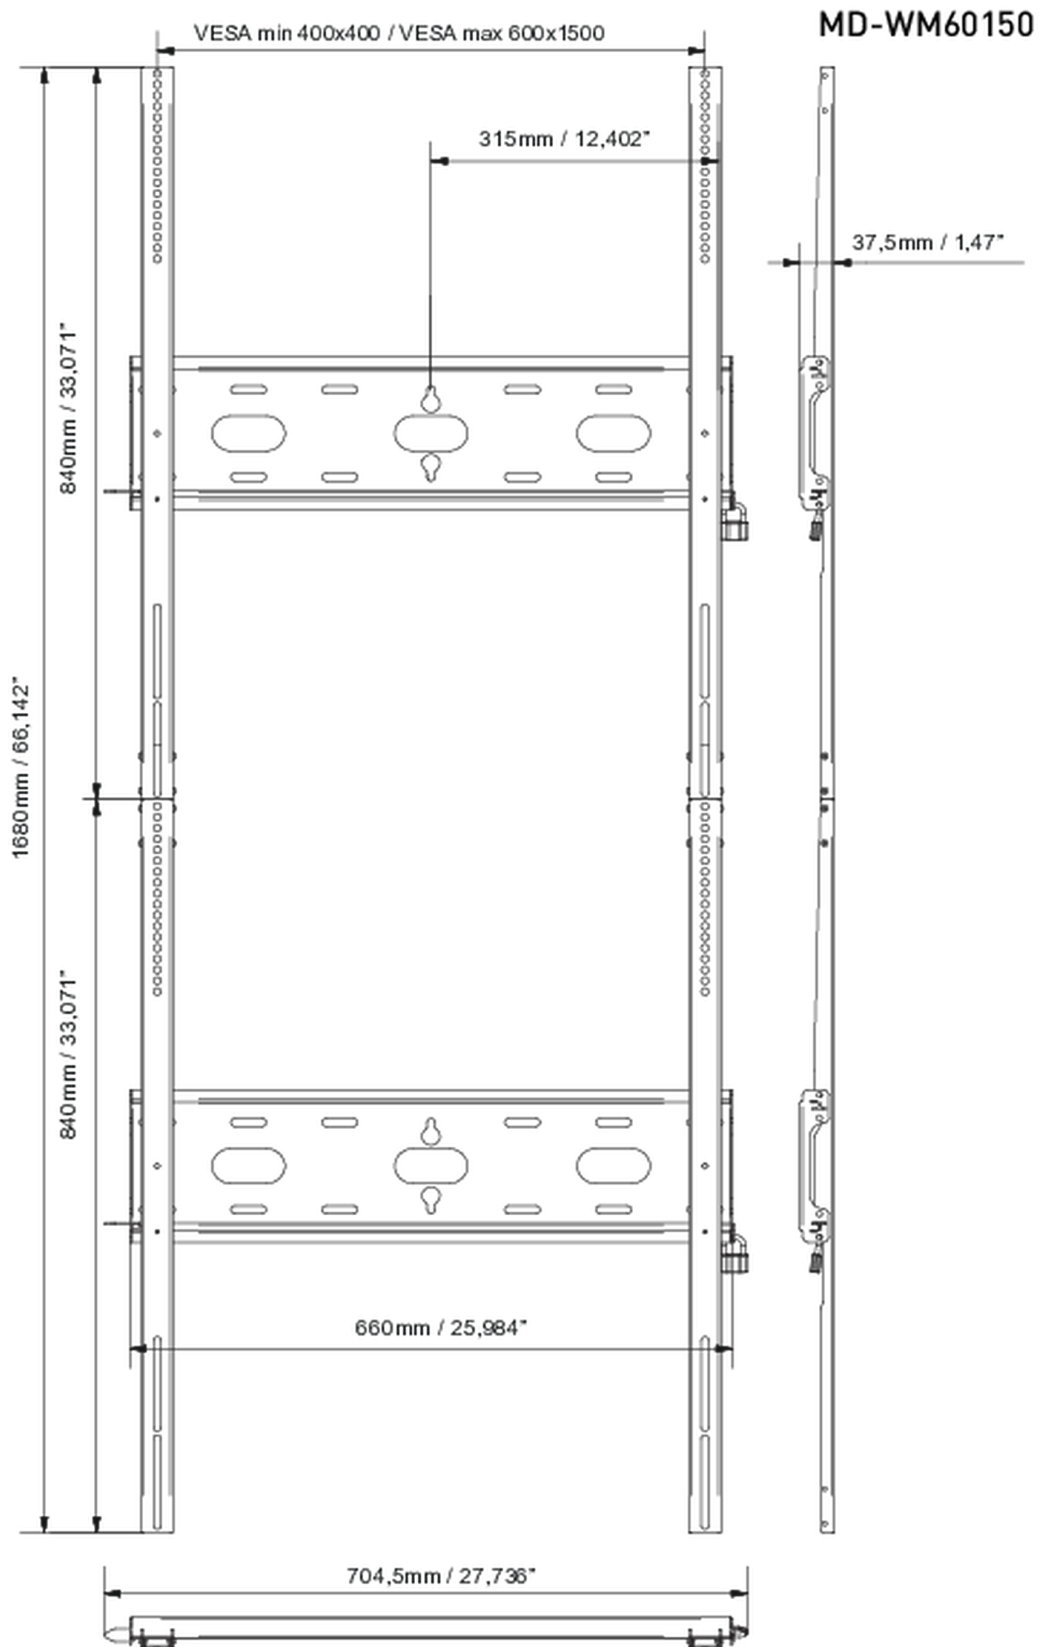

Универсальное настенное крепление, VESA до 600x1500 мм, максимальный вес не более 125кг

С помощью простой и быстрой системы крепления этот настенный кронштейн обеспечивает безопасное использование в школах и других общественных зданиях для дисплеев размером 105" в вертикальной ориентации.

01 DEVICE

Type Wall Mount

02 TECHNICAL SPECIFICATION

Max weight capacity 125kg / монитор

VESA minimum 400 x 400mm

VESA maximum 600 x 1500mm

03 РАЗМЕР / BEC

Размер продукта Ш x В x Г

704.5 x 1680 x 37.5мм

EAN код

5902841101258

Все товарные знаки и торговые марки являются собственностью их владельцев и они защищены. Ошибки и изменения допускаются. Спецификации могут быть изменены без уведомления. Все LCD мониторы соответствуют стандарту ISO-9241-307:2008 по политике битых пикселей.