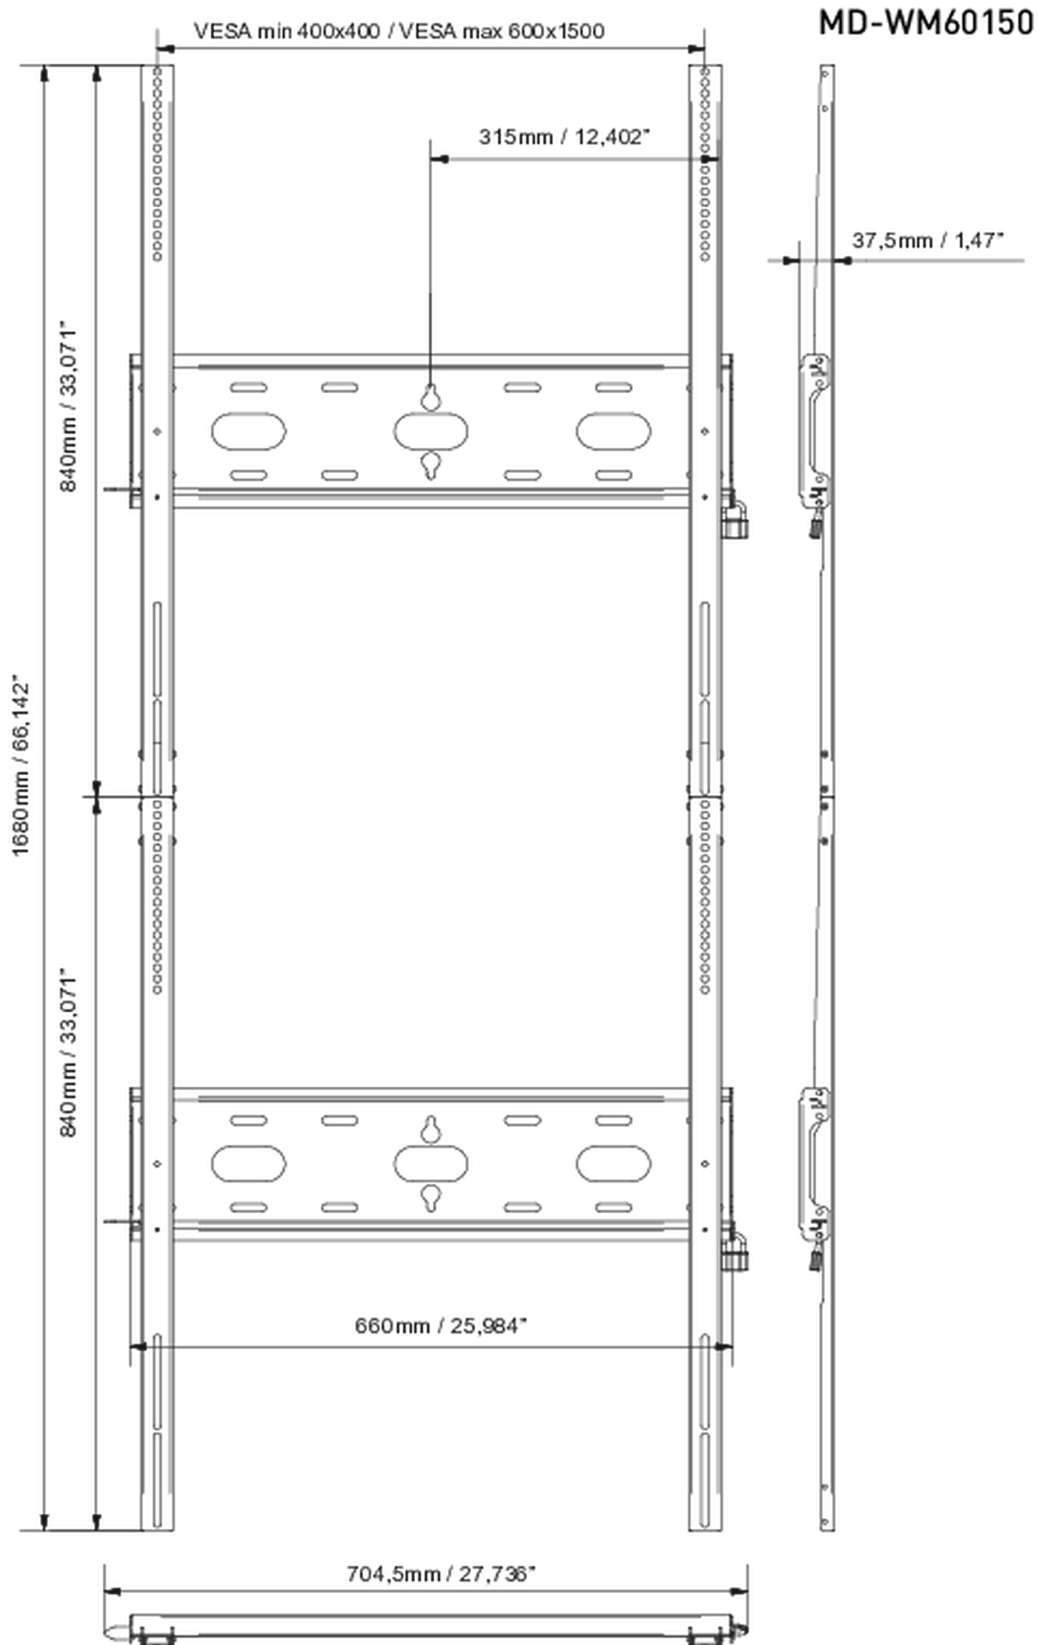

Универсальное настенное крепление, VESA до 600x1500 мм, максимальный вес не более 125кг

С помощью простой и быстрой системы крепления этот настенный кронштейн обеспечивает безопасное использование в школах и других общественных зданиях для дисплеев размером 105" в вертикальной ориентации.

01 DEVICE

Type Wall Mount

02 TECHNICAL SPECIFICATION

Max weight capacity 125kg / монитор

VESA minimum 400 x 400mm

VESA maximum 600 x 1500mm

03 РАЗМЕР / BEC

Размер продукта Ш x В x Г

704.5 x 1680 x 37.5мм

EAN код

5902841101258

Все товарные знаки и торговые марки являются собственностью их владельцев и они защищены. Ошибки и изменения допускаются. Спецификации могут быть изменены без уведомления. Все LCD мониторы соответствуют стандарту ISO-9241-307:2008 по политике битых пикселей.