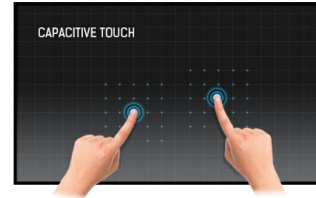

Емкостная сенсорная технология

Эта технология базируется на использовании сенсорной сетки из тончайших проводников, наклеенных на стеклянную поверхность панели. Прикосновение распознается по изменению электрических характеристик сенсорной сетки, когда пользователь касается пальцем стекла. Благодаря использованию стеклянной поверхности, такие дисплеи отличаются повышенной износостойкостью: даже царапины на экране не оказывают заметного влияния на его сенсорную функциональность. Технология обеспечивает отличное качество изображения и допускает управление не только с помощью пальцев (также в тонких резиновых перчатках), но и магнитной авторучкой.