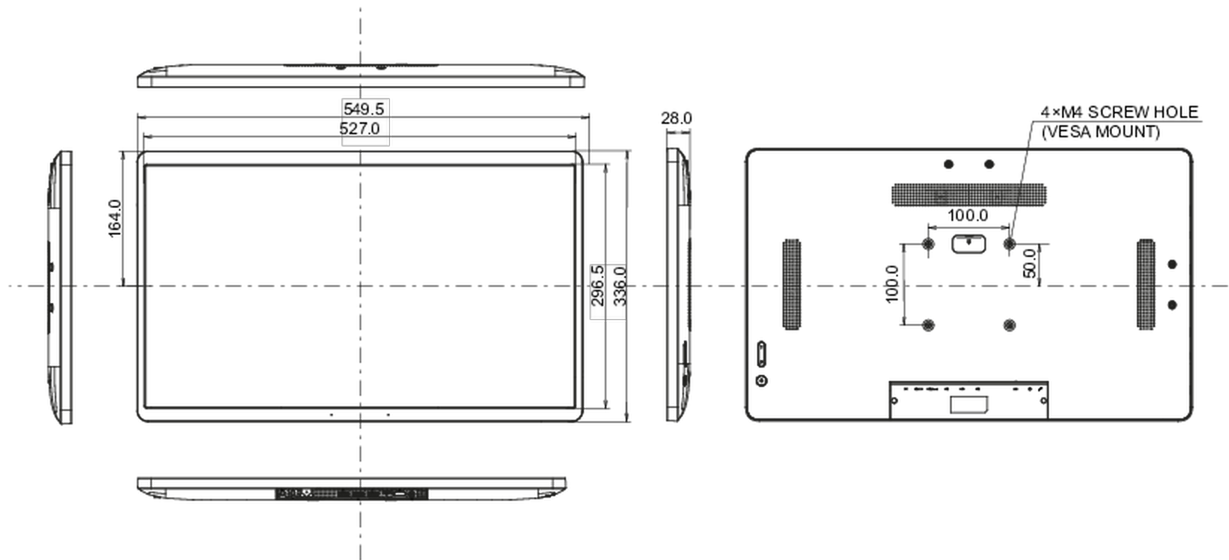

01 KARAKTERISTIKE EKRANA

Dizajn	Tanki okvir
Dijagonala	23.8", 60.5cm
Panel	IPS
Osnovna rezolucija	1920 x 1080 (2 megapiksela HD)
Format ekrana	16:9
Osvetljenje	250 cd/m ² sa dodirrom
Statički kontrast	1000:1 sa dodirrom
Vreme odziva (GTG)	14ms
Zona gledanja	horizontalno/vertikalno: 178°/178°, desno/levo: 89°/89°, gore/dole: 89°/89°
Podržane boje	16.7mln
Horizontalna sinhronizacija	31. - 83.KHz
Vidljiva površina Š x V	527 x 296.5mm, 20.7 x 10.6"
Razmak piksela	0.275mm
Boja okvra	bela, mat

10 DIMENZIJE / TEŽINA

Dimenzije proizvoda Š x V x D	549.5 x 336 x 28mm
Dimenzije kutije Š x V x D	580 x 375 x 126mm
Težina (bez kutije)	4.23kg
Težina (sa kutijom)	6.15kg
EAN kod	4948570122950

All trademarks and registered trademarks acknowledged. E & O E. Specification subject to change without notice. All LCD's comply with ISO-9241-307:2008 in connection with pixel defects.