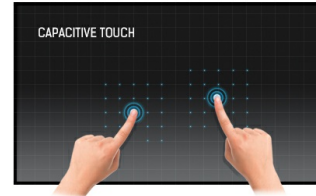

Емкостная сенсорная технология

Эта технология базируется на использовании сенсорной сетки из тончайших проводников, наклеенных на стеклянную поверхность панели. Прикосновение распознается по изменению электрических характеристик сенсорной сетки, когда пользователь касается пальцем стекла. Благодаря использованию стеклянной поверхности, такие дисплеи отличаются повышенной износостойкостью: даже царапины на экране не оказывают заметного влияния на его сенсорную функциональность. Технология обеспечивает отличное качество изображения и допускает управление не только с помощью пальцев (также в тонких резиновых перчатках), но и магнитной авторучкой.