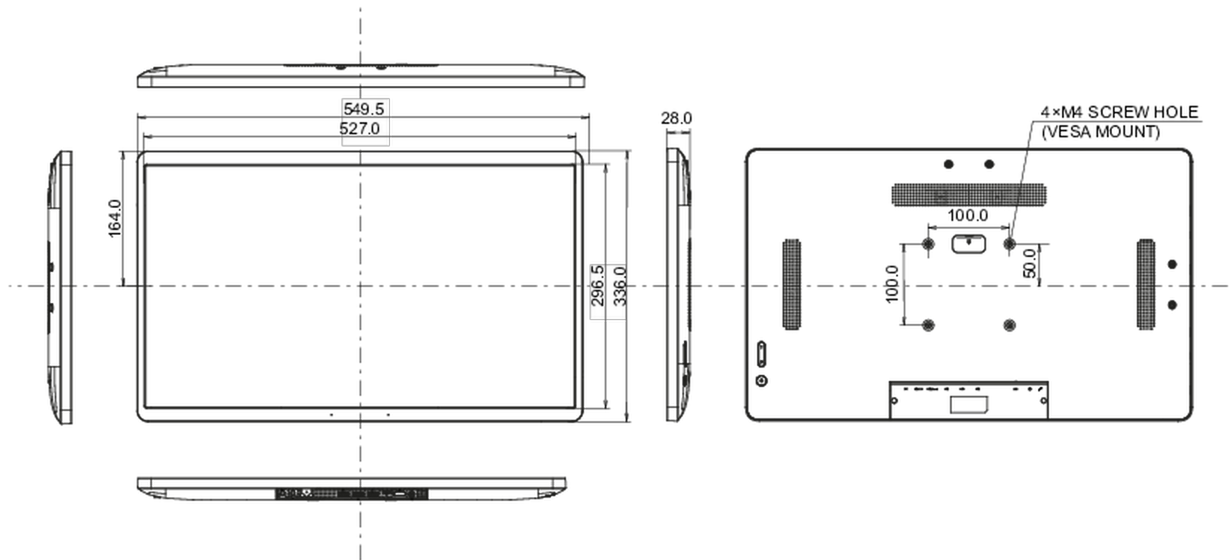

## 10 РАЗМЕР / ВЕС

Размер продукта Ш x В x Г	549.5 x 336 x 28мм
Размер коробки Ш x В x Г	580 x 375 x 126мм
Вес (без упаковки)	4.23кг
Вес (с упаковкой)	6.15кг
EAN код	4948570122950

*Все товарные знаки и торговые марки являются собственностью их владельцев и они защищены. Ошибки и изменения допускаются. Спецификации могут быть изменены без уведомления. Все LCD мониторы соответствуют стандарту ISO-9241-307:2008 по политике битых пикселей.*