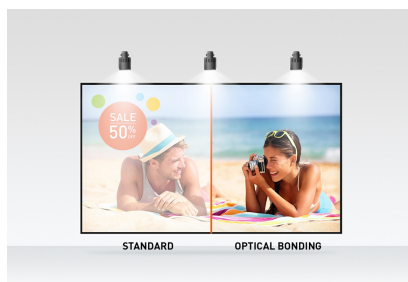

### Сенсорный монитор 21.5" 10pt Optical Bonded PCAP с панелью IPS, стеклом от края до края, покрытием против отпечатков пальцев и металлическим корпусом

Full HD (1920x1080) монитор ProLite T2238MSC-B1 с технологией IPS-панели обеспечивает исключительные цвета и широкие углы обзора. 10-точечная сенсорная технология Optical Bonded Projective Capacitive (PCAP) обеспечивает плавный и точный отклик на прикосновение и меньшее отражение света, кроме того, дисплей защищен от влаги и возможного ее появления. Прочный металлический корпус и устойчивое к царапинам стекло 7H от края до края с покрытием против отпечатков пальцев делают монитор особенно подходящим для установки в сложных условиях. Монитор также соответствует классу защиты IPX1, что делает его водонепроницаемым в течение определенного времени от капель воды. Гибкая подставка может располагаться под разными углами, создавая удобство и эргономичность, а встроенная система управления кабелями скрывает все кабели и электрические провода, создавая аккуратное и свободное от проводов рабочее пространство. ProLite T2238MSC-B1 можно использовать в альбомной, портретной и лицевой ориентации. Идеальное решение для интерактивных вывесок, розничной торговли, POS и интерактивных презентаций.

## 01 ХАРАКТЕРИСТИКИ ДИСПЛЕЯ

Дизайн	Edge to edge glass
Диагональ	21.5", 54.5см
Панель	IPS
Разрешение	1920 x 1080 (2.1 megapixel Full HD)
Соотношение сторон	16:9
Яркость	600 cd/m <sup>2</sup>
Яркость	525 cd/m <sup>2</sup> с тач-скрин панелью
Коэффициент пропускания света	87%
Контрастность	1000:1
Время отклика (GTG)	5мс
Видимая область	горизонталь/вертикаль: 178°/178°, право/лево: 89°/89°, вверх/вниз: 89°/89°
Поддержка цвета	16.7mln
Частота горизонтальной развертки	30 - 83кГц
Видимая область Ш x В	479 x 260мм, 20.2 x 11.8"
Ширина bezеля стороны, верх, низ)	17мм, 19.8мм, 19.8мм
Размер пикселя	0.249мм
Цвет и отделка bezеля	черный, матовый