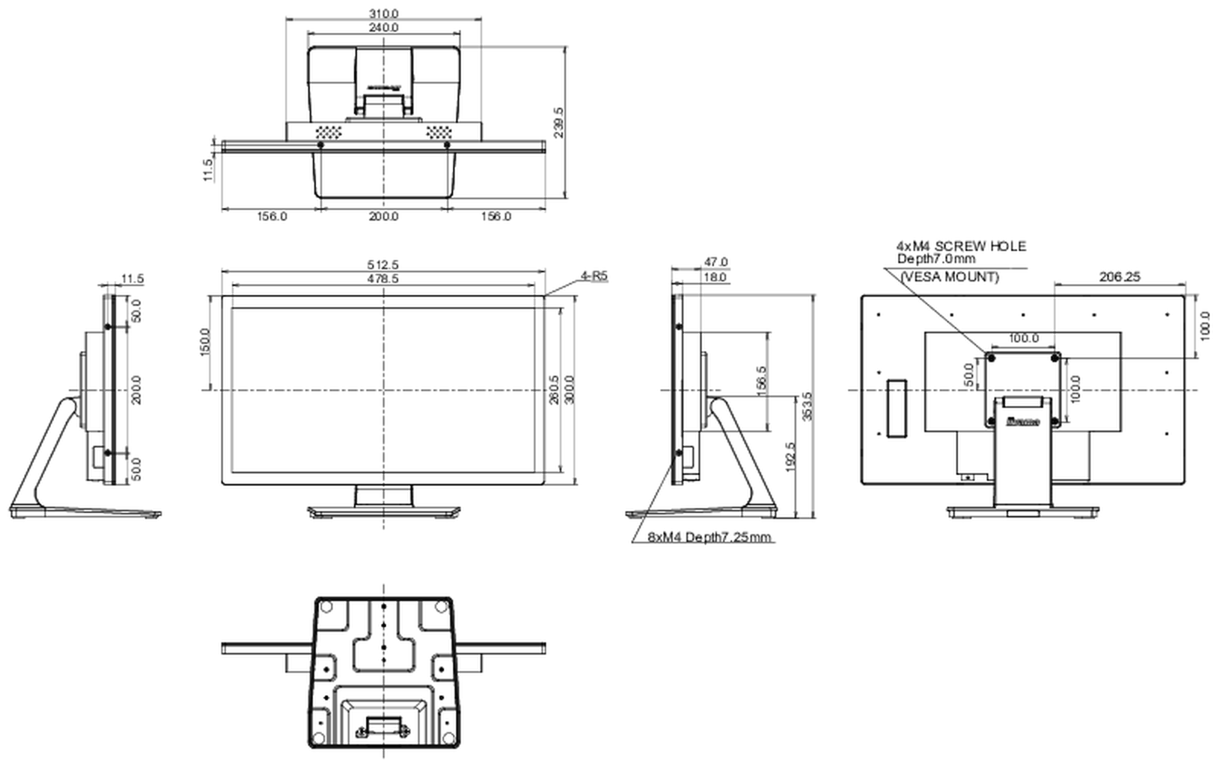

## 10 РАЗМЕР / ВЕС

Размер продукта Ш x В x Г	512.5 x 353.5 x 239.5мм
Размер коробки Ш x В x Г	625 x 430 x 150мм
Вес (без упаковки)	6.8кг
Вес (с упаковкой)	8.1кг
EAN код	4948570122899

Все товарные знаки и торговые марки являются собственностью их владельцев и они защищены. Ошибки и изменения допускаются. Спецификации могут быть изменены без уведомления. Все LCD мониторы соответствуют стандарту ISO-9241-307:2008 по политике битых пикселей.