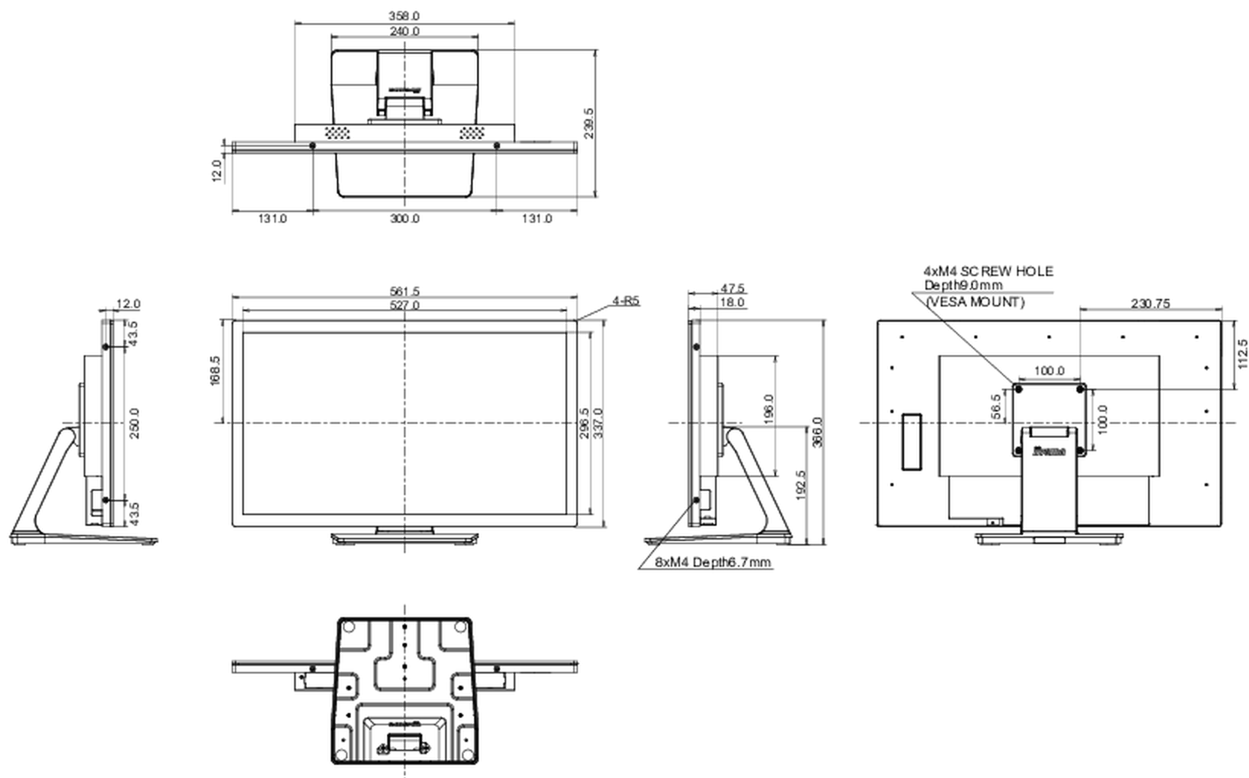

Дизайн	Edge to edge glass
Диагональ	23.8", 60.5см
Панель	IPS
Разрешение	1920 x 1080 (2.1 megapixel Full HD)
Соотношение сторон	16:9
Яркость	600 cd/m ²
Яркость	525 cd/m ² с тач-скрин панелью
Коэффициент пропускания света	87%
Контрастность	1000:1
Время отклика (GTG)	5мс
Видимая область	горизонталь/вертикаль: 178°/178°, право/лево: 89°/89°, вверх/вниз: 89°/89°
Поддержка цвета	16.7mln
Частота горизонтальной развертки	30 - 83кГц
Видимая область Ш x В	527 x 296.5мм, 20.7 x 11.7"
Ширина bezеля стороны, верх, низ)	17.25мм, 20.3мм, 20.3мм
Размер пикселя	0.275мм
Цвет и отделка bezеля	черный, матовый

10 РАЗМЕР / ВЕС

Размер продукта Ш x В x Г	561.5 x 366 x 239.5мм
Размер коробки Ш x В x Г	650 x 430 x 155мм
Вес (без упаковки)	8.2кг
Вес (с упаковкой)	10кг
EAN код	4948570122905

Все товарные знаки и торговые марки являются собственностью их владельцев и они защищены. Ошибки и изменения допускаются. Спецификации могут быть изменены без уведомления. Все LCD мониторы соответствуют стандарту ISO-9241-307:2008 по политике битых пикселей.