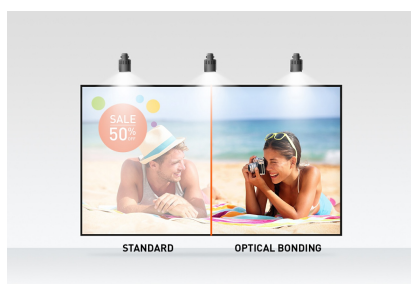

Сенсорный монитор 23.8" 10pt Optical Bonded PCAP с панелью IPS, стеклом от края до края, покрытием против отпечатков пальцев и металлическим корпусом

Full HD (1920x1080) монитор ProLite T2438MSC-B1 с технологией IPS-панели обеспечивает исключительные цвета и широкие углы обзора. 10-точечная сенсорная технология Optical Bonded Projective Capacitive (PCAP) обеспечивает плавный и точный отклик на прикосновение и меньшее отражение света, кроме того, дисплей защищен от влаги и возможного ее появления. Прочный металлический корпус и устойчивое к царапинам стекло 7H от края до края с покрытием против отпечатков пальцев делают монитор особенно подходящим для установки в сложных условиях. Монитор также соответствует классу защиты IPX1, что делает его водонепроницаемым в течение определенного времени от капель воды. Гибкая подставка может располагаться под разными углами, создавая удобство и эргономичность, а встроенная система управления кабелями скрывает все кабели и электрические провода, создавая аккуратное и свободное от проводов рабочее пространство. ProLite T2438MSC-B1 можно использовать в альбомной, портретной и лицевой ориентации. Идеальное решение для интерактивных вывесок, розничной торговли, POS и интерактивных презентаций.

Дизайн	Edge to edge glass
Диагональ	23.8", 60.5см
Панель	IPS
Разрешение	1920 x 1080 (2.1 megapixel Full HD)
Соотношение сторон	16:9
Яркость	600 cd/m ²
Яркость	525 cd/m ² с тач-скрин панелью
Коэффициент пропускания света	87%
Контрастность	1000:1
Время отклика (GTG)	5мс
Видимая область	горизонталь/вертикаль: 178°/178°, право/лево: 89°/89°, вверх/вниз: 89°/89°
Поддержка цвета	16.7mln
Частота горизонтальной развертки	30 - 83кГц
Видимая область Ш x В	527 x 296.5мм, 20.7 x 11.7"
Ширина bezеля стороны, верх, низ)	17.25мм, 20.3мм, 20.3мм
Размер пикселя	0.275мм
Цвет и отделка bezеля	черный, матовый