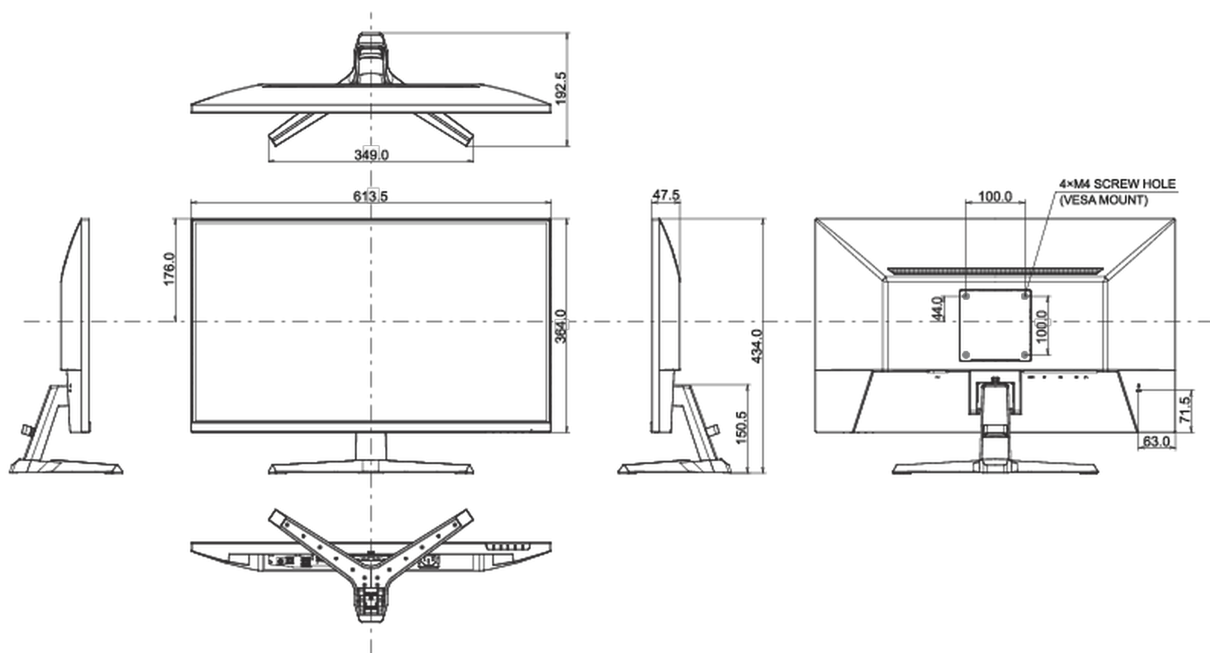

04 ASPECTOS MECÁNICOS

Soporte de altura regulable	inclinación
Ángulo de inclinación	22° arriba; 4° abajo
Montaje VESA	100 x 100mm
Sistema de gestión de cables	si

05 ACCESSORIES INCLUDED

Cable	de alimentación, USB, HDMI
Otro	guía de inicio rápido, guía de seguridad

08 DIMENSIONES / PESO

Producto dimensiones W x H x D	597.9 x 343 x 192.2mm
Dimensiones de la caja (ancho x alto x fondo)	688 x 465 x 125mm
Peso (sin caja)	3.7kg
Peso (con caja)	5.2kg
Código EAN	4948570122837