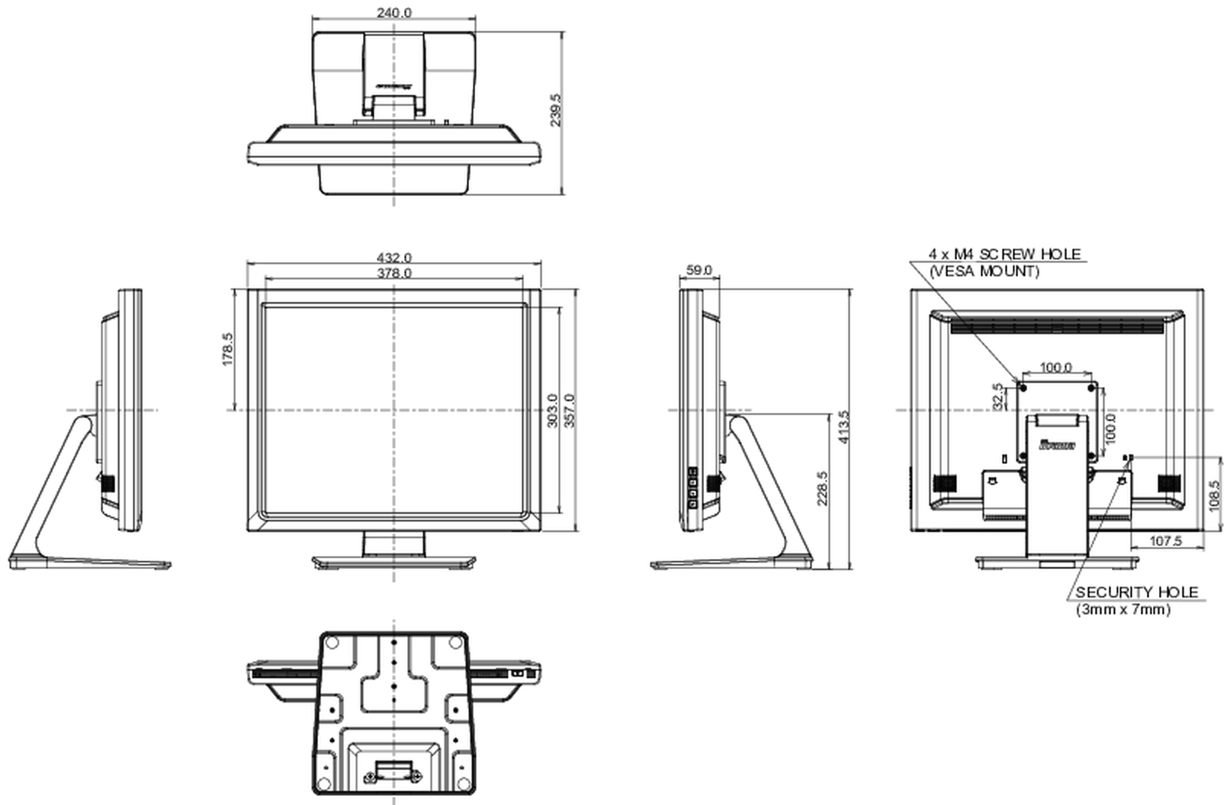

## 10 РАЗМЕР / ВЕС

Размер продукта Ш x В x Г 432 x 431.5 x 239.5мм

Размер коробки Ш x В x Г 530 x 495 x 190мм

Вес (без упаковки) 6кг

Вес (с упаковкой) 8кг

EAN код 4948570122172

Все товарные знаки и торговые марки являются собственностью их владельцев и они защищены. Ошибки и изменения допускаются. Спецификации могут быть изменены без уведомления. Все LCD мониторы соответствуют стандарту ISO-9241-307:2008 по политике битых пикселей.