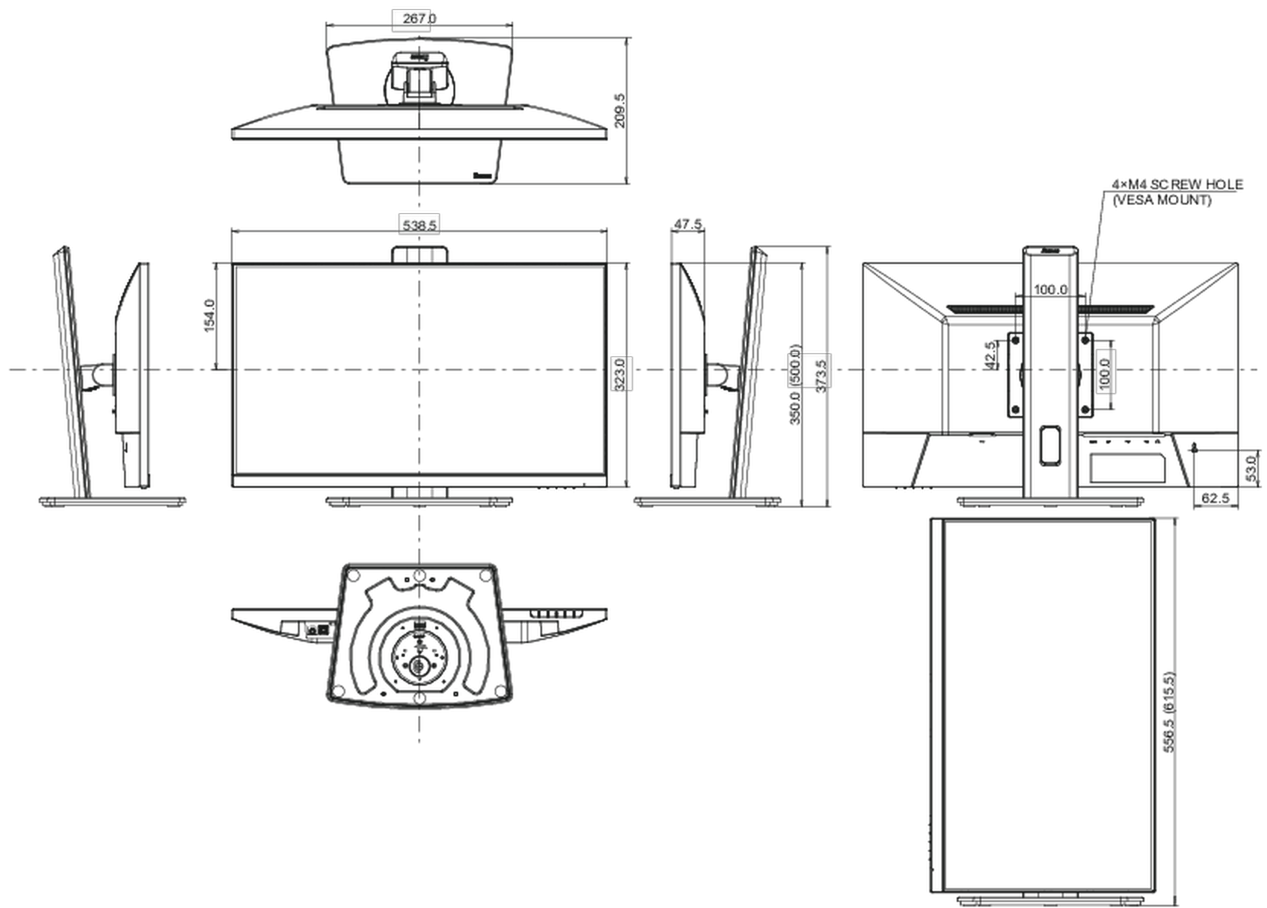

## 04 ASPECTOS MECÁNICOS

Soporte de altura regulable	altura, giro, inclinación, pivote (rotación a ambos lados)
Ajuste de altura	150mm
Rotación (función de pivote)	90°
Soporte giratorio	90°; 45° izquierdo; 45° derecho
Ángulo de inclinación	23° arriba; 5° abajo
Montaje VESA	100 x 100mm

## 08 DIMENSIONES / PESO

Producto dimensiones W x H x D	538.5 x 350 (500) x 209,5mm
Dimensiones de la caja (ancho x alto x fondo)	685 x 405 x 126mm
Peso (sin caja)	4.6kg
Peso (con caja)	5.9kg
Código EAN	4948570123049