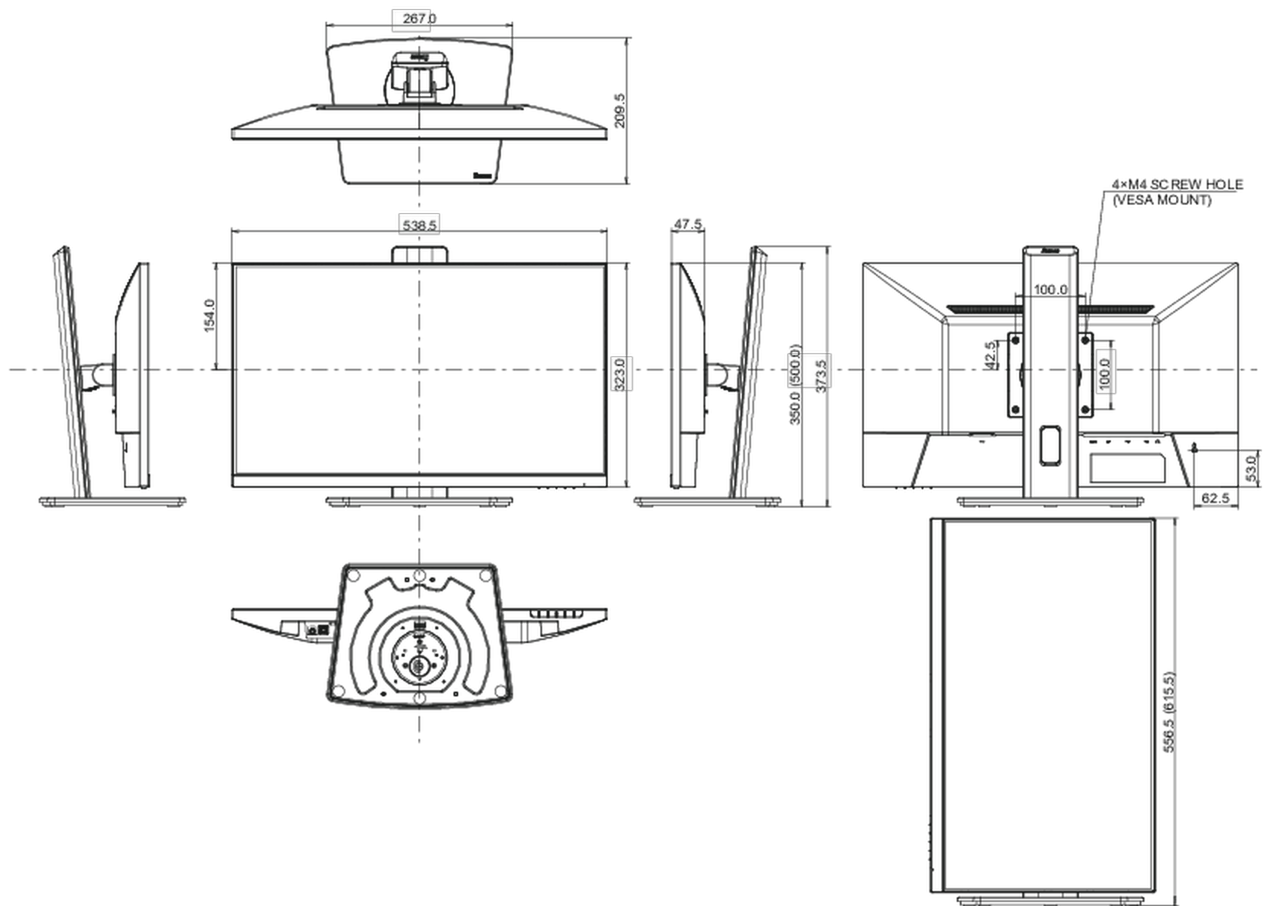

01 KIJELZŐ JELLEMZŐI

Design	3-side borderless
Átló	23.8", 60.5cm
Panel	IPS panel technology LED, matte finish
Natív felbontás	1920 x 1080 @100Hz (2.1 megapixel Full HD)
Képarány	16:9
Fényerő	250 cd/m ²
Statikus kontraszt	1000:1
Speciális kontraszt	80M:1
Válaszidő (MPRT)	1ms
Látótér	horizontális/vertikális: 178°/178°, jobb/bal: 89°/89°, fel/le: 89°/89°
Szín támogatás	16.7mln (sRGB: 96%; NTSC: 72%)
Horizontális szinkronizálás	30 - 110kHz
Látható terület Sz x M	527 x 296.5mm, 20.8 x 11.7"
Pixel magasság	0.275mm
Szín	mattn, fekete

04 MECHANIKUS

Kijelző helyzetének beállításai	magasság, forgatható, billenthető, forgatható (forgatás mindkét oldalra)
Magasság beállítása	150mm
Forgatás (PIVOT funkció - portré mód)	90°
Forgó állvány	90°; 45° bal; 45° jobb
Hajlásszög	23° fel; 5° le
VESA állvány	100 x 100mm

08 MÉRETEK / SÚLY

Termék méretei Sz x H x M	538.5 x 350 (500) x 209,5mm
Doboz méretei Sz x H x M	685 x 405 x 126mm
Súly (doboz nélkül)	4.6kg
Súly (dobozzal)	5.9kg
EAN kód	4948570123049

All trademarks and registered trademarks acknowledged. E & O E. Specification subject to change without notice. All LCD's comply with ISO-9241-307:2008 in connection with pixel defects.