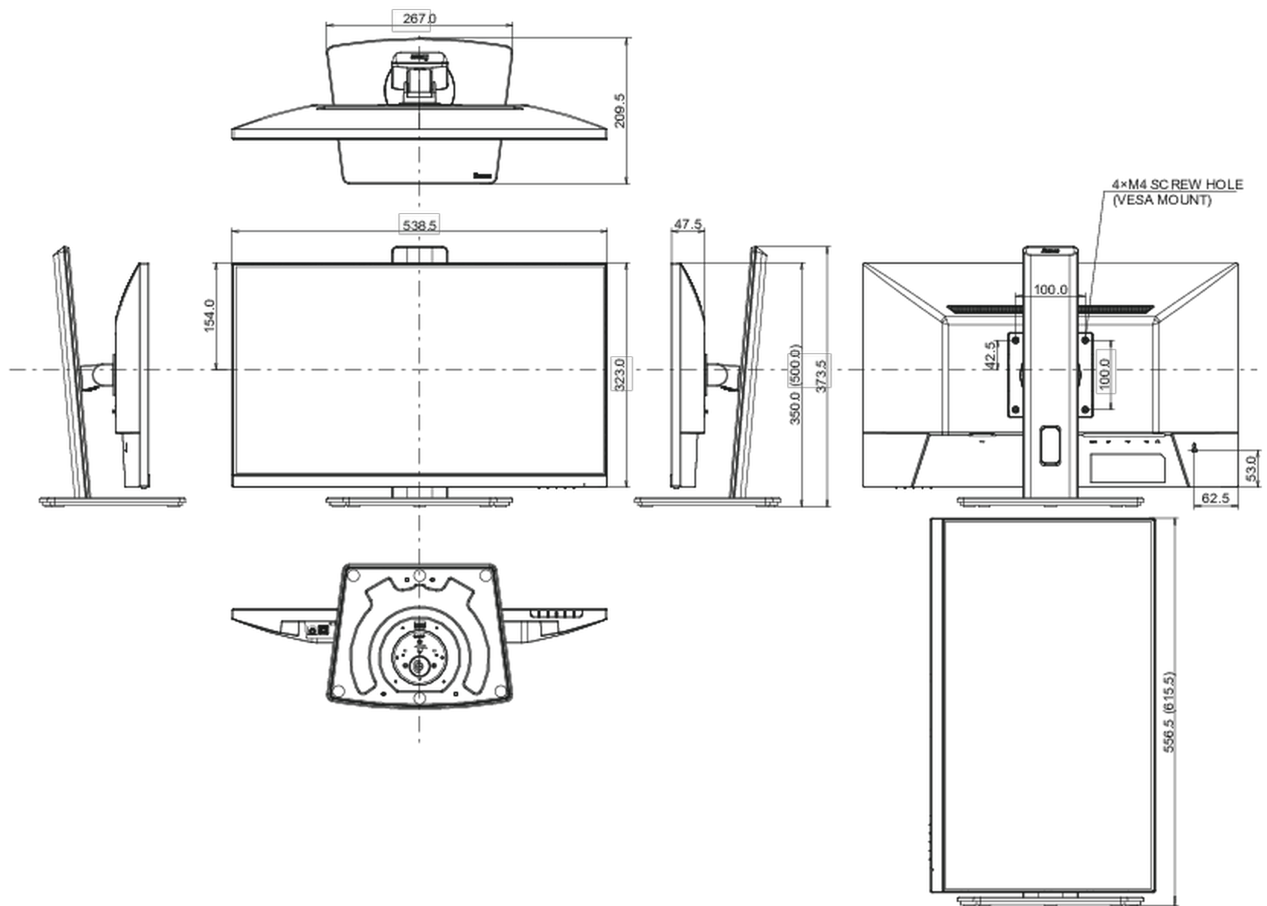

04 MECHANISME

Positieaanpassingen	hoogte, draaien, kantelen, pivot (rotatie aan beide zijden)
Hoogte-instelling	150mm
Rotatie	90°
Draibare voet	90°; 45° links; 45° rechts

Kantelhoek 23° omhoog; 5° omlaag

EPEAT *registratie verschilt per land, ga voor meer informatie naar www.epeat.net

REACH SVHC meer dan 0.1%: Lood

08 AFMETINGEN / GEWICHT

Product afmetingen B x H x D 538.5 x 350 (500) x 209,5mm

Doos afmetingen B x H x D 685 x 405 x 126mm

Gewicht (zonder doos) 4.6kg

Gewicht (inclusief doos) 5.9kg

EAN code 4948570123049

Alle handelsmerken zijn geregistreerd. Gegevens onder voorbehoud van zetfouten. Specificaties kunnen vooraf en zonder opgaa van reden gewijzigd worden. Alle LCD-panels vallen onder ISO-9241-307:2008 inzake pixelfouten.