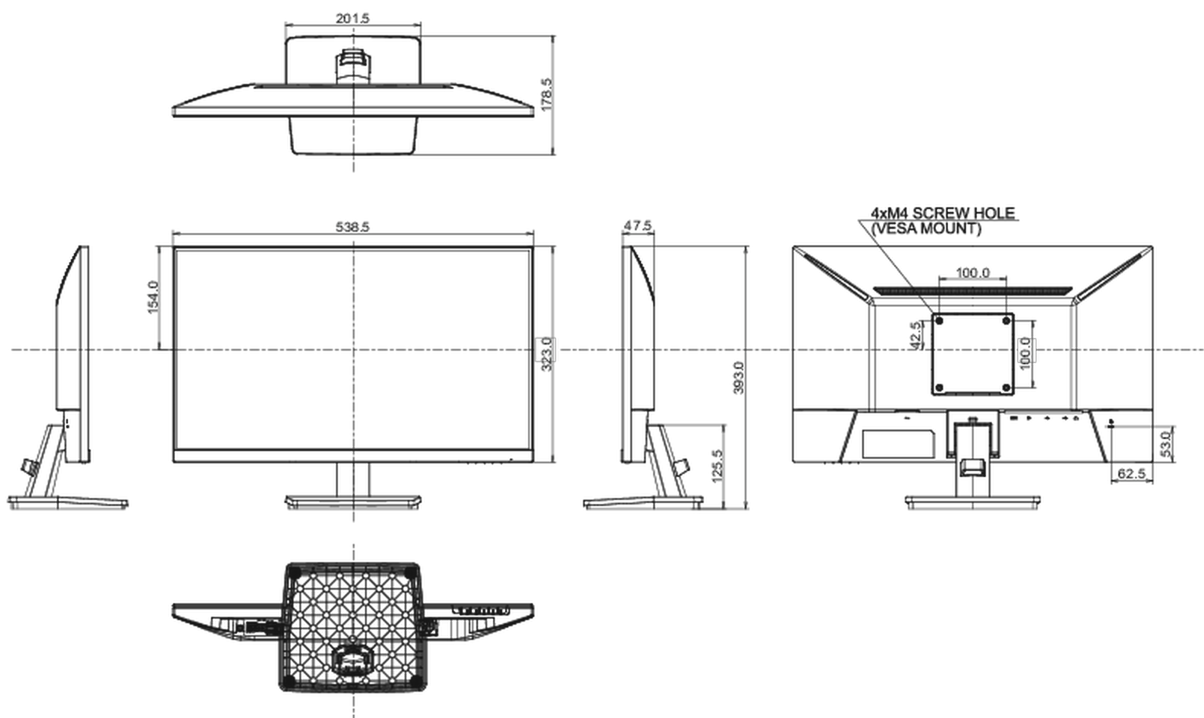

Kábelek

áramellátás, USB, HDMI

Egyéb

gyors üzembe helyezési útmutató, biztonsági útmutató

06 ENERGIAGAZDÁLKODÁS

Tápegység

belső

Áramellátás

AC 100 - 240V, 50/60Hz

Energiafogyasztás

18W jellemző, 0.5W készenlét, 0.3W kikapcsolva

Áramfogyasztás

0.5W készenlét

07 FENNTARTHATÓSÁG

Előírások

TCO Certified, CE, TÜV-Bauart, EAC, VCCI-B, PSE, RoHS támogatás, ErP, WEEE, HATÓTÁVOLSÁG, UKCA (*registration varies by country, go to www.epeat.net for details)

Energiahatékonysági osztály ((EU) 2017/1369 rendelet)

E

EPEAT

*registration varies by country, go to www.epeat.net for details

REACH SVHC

0,1% felett: Vezet

08 MÉRETEK / SÚLY

Termék méretei Sz x H x M

538.5 x 393 x 178.5mm

Doboz méretei Sz x H x M

615 x 405 x 126mm

Súly (doboz nélkül)

3.0kg

Súly (dobozzal)

4.2kg

EAN kód

4948570123032