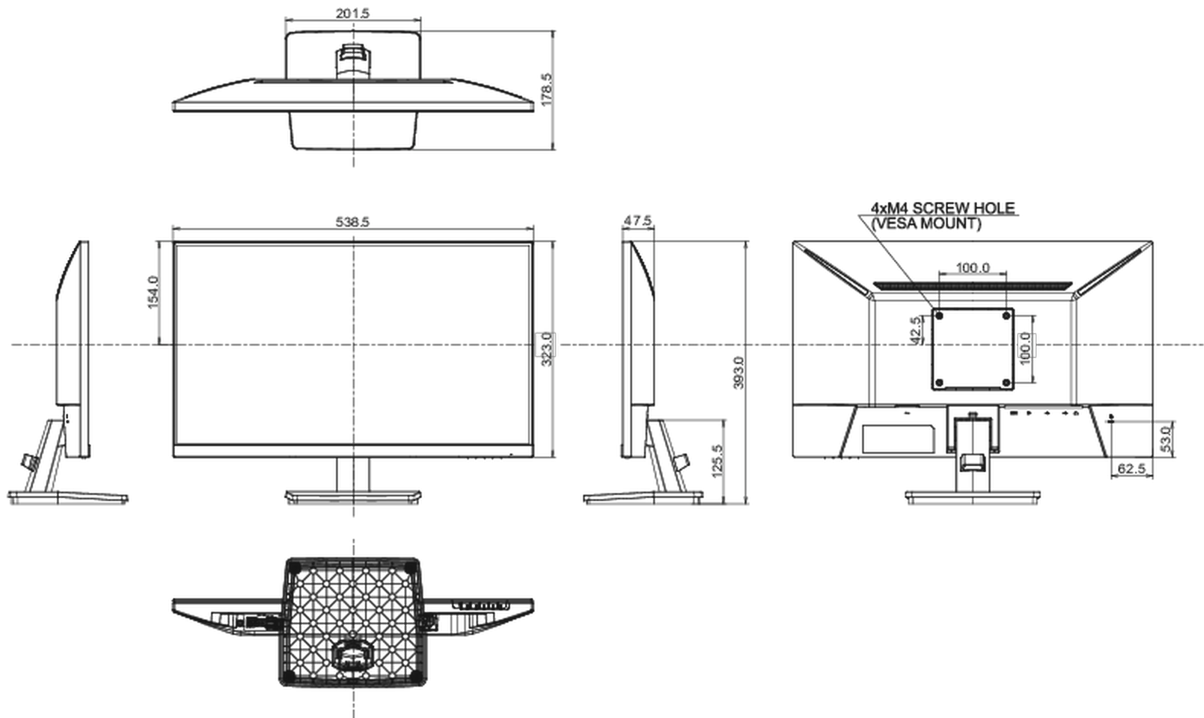

Кабели

Питание, USB, HDMI

Прочее

Краткое руководство по началу работы, Руководство по безопасности

06 POWER-MANAGEMENT

Блок питания

внутренний

Питание

AC 100 - 240V, 50/60Гц

Потребляемая мощность

18W стандарт, 0.5W ожидание, 0.3W отключено

07 СТАНДАРТЫ

Сертификаты

TCO Certified, CE, TÜV-Bauart, EAC, VCCI-B, PSE, RoHS support, ErP, WEEE, REACH, UKCA (*registration varies by country, go to www.epeat.net for details)

EPEAT

*registration varies by country, go to www.epeat.net for details

REACH SVHC

свинца, превышает 0.1%

08 РАЗМЕР / BEC

Размер продукта Ш x В x Г

538.5 x 393 x 178.5мм

Размер коробки Ш x В x Г

615 x 405 x 126мм

Вес (без упаковки)

3.0кг

Вес (с упаковкой)

4.2кг

EAN код

4948570123032

Все товарные знаки и торговые марки являются собственностью их владельцев и они защищены. Ошибки и изменения допускаются. Спецификации могут быть изменены без уведомления. Все LCD мониторы соответствуют стандарту ISO-9241-307:2008 по политике битых пикселей.