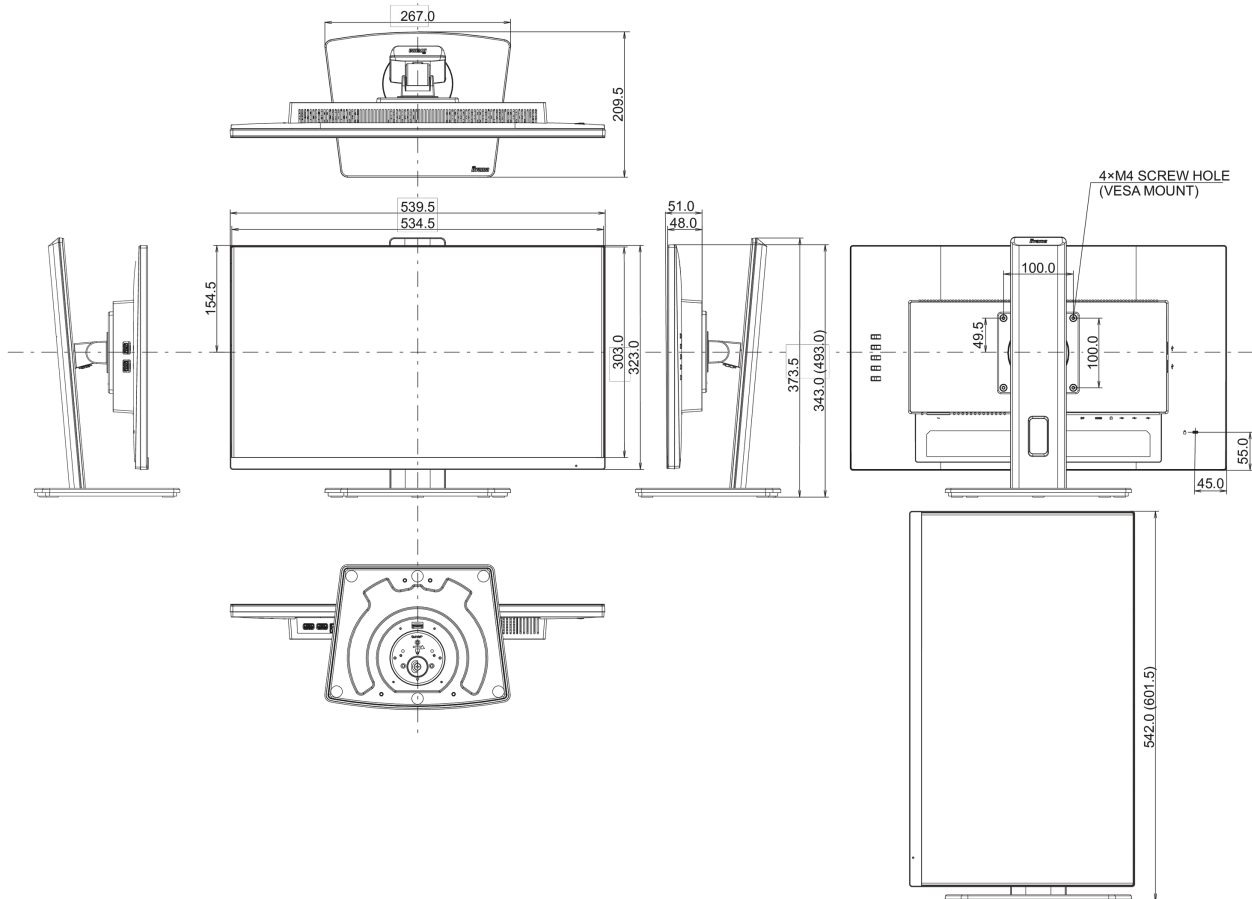

01 KIJELZŐ JELLEMZŐI

Design	3-side borderless
Átló	23.8", 60.5cm
Panel	IPS Panel Technology LED, matte finish
Natív felbontás	1920 x 1080 @100Hz (2.1 megapixel Full HD)
Képarány	16:9
Fényerő	250 cd/m ²
Statikus kontraszt	1300:1
Speciális kontraszt	80M:1
Válaszidő (MPRT)	0.4ms
Látótér	horizontális/vertikális: 178°/178°, jobb/bal: 89°/89°, fel/le: 89°/89°
Szín támogatás	16.7mln (sRGB: 99%; NTSC: 72%)
Horizontális szinkronizálás	30 - 115kHz
Látható terület Sz x M	527 x 296.5mm, 20.7 x 11.7"
Pixel magasság	0.275mm
Szín	mattn, fekete

539.5 x 343 (493) x 209.5mm

Doboz méretei Sz x H x M

610 x 398 x 159mm

Súly (doboz nélkül)

4.9kg

EAN kód

4948570122578

All trademarks and registered trademarks acknowledged. E & O E. Specification subject to change without notice. All LCD's comply with ISO-9241-307:2008 in connection with pixel defects.