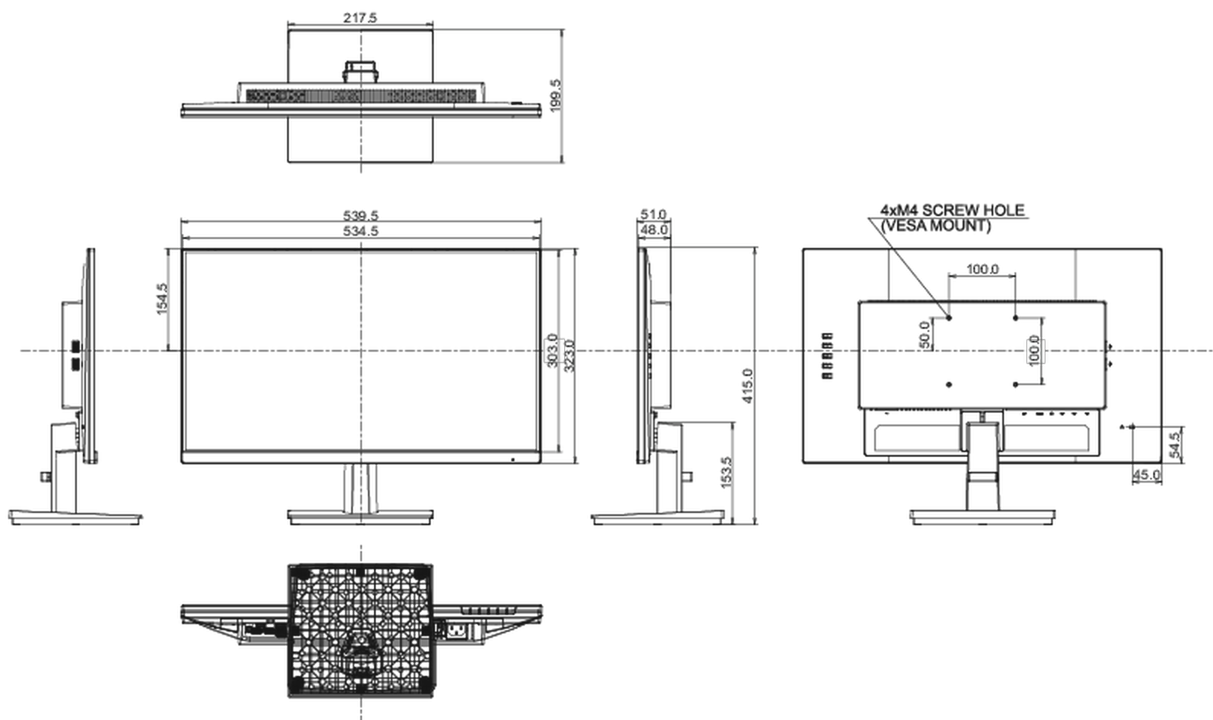

Sistema de gestión de cables

si

05 ACCESSORIES INCLUDED

Cable

de alimentación, USB, HDMI, DP

Otro

guía de inicio rápido, guía de seguridad

06 GESTIÓN DE ENERGÍA

Unidad de fuente de alimentación

interno

Fuente de alimentación

AC 100 - 240V, 50/60Hz

Gestión de energía

Modo en espera 0.5W

07 SOSTENIBILIDAD

Certificados

TCO Certified, CE, TÜV-Bauart, EAC, VCCI-B, PSE, RoHS support, ErP, WEEE, REACH, UKCA

REACH SVHC

por encima de 0.1% de plomo

08 DIMENSIONES / PESO

Producto dimensiones W x H x D

539.5 x 415 x 199.5mm

Dimensiones de la caja (ancho x alto x fondo)

610 x 410 x 130mm

Peso (sin caja)

3,4kg

Peso (con caja)

4.9kg

Código EAN

4948570122585