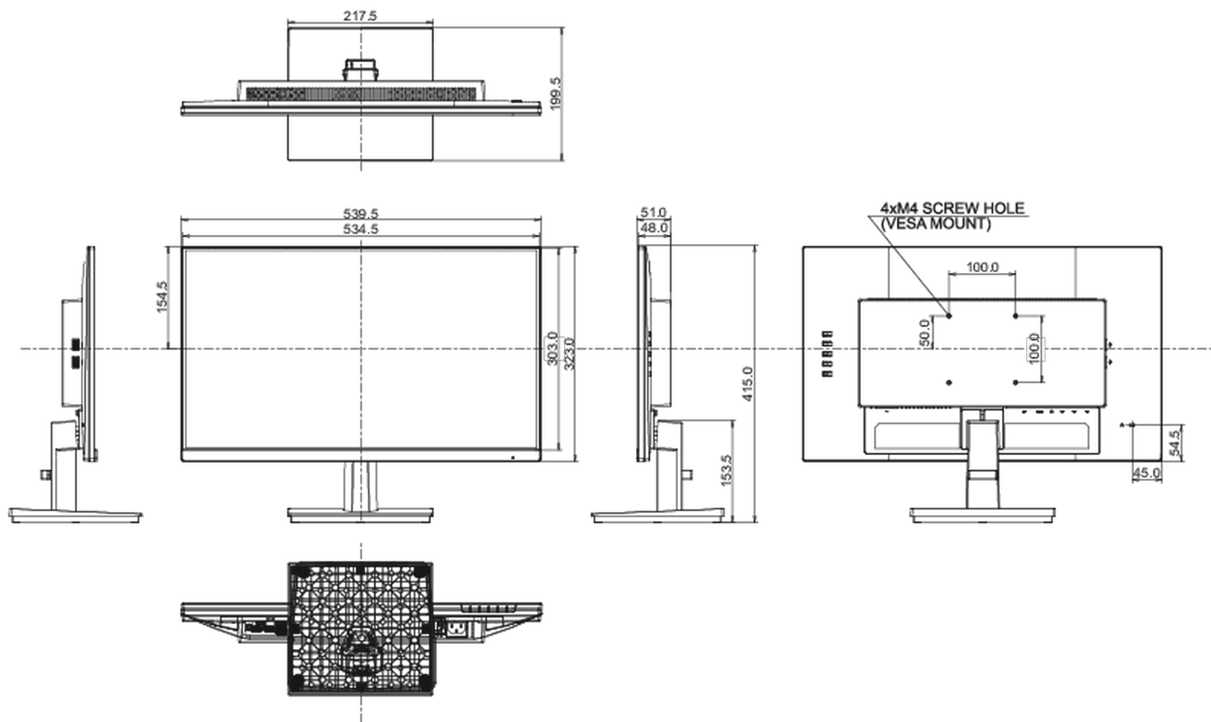

Крепления для кабелей

да

05 6. АКСЕССУАРЫ

Кабели

Питание, USB, HDMI, DP

Прочее

Краткое руководство по началу работы, Руководство по безопасности

06 POWER-MANAGEMENT

Блок питания

внутренний

Питание

AC 100 - 240V, 50/60Гц

Потребляемая мощность

0.5W ожидание

07 СТАНДАРТЫ

Сертификаты

TCO Certified, CE, TÜV-Bauart, EAC, VCCI-B, PSE, RoHS support, ErP, WEEE, REACH, UKCA

REACH SVHC

свинца, превышает 0.1%

08 РАЗМЕР / ВЕС

Размер продукта Ш x В x Г

539.5 x 415 x 199.5мм

Размер коробки Ш x В x Г

610 x 410 x 130мм

Вес (без упаковки)

3,4кг

Вес (с упаковкой)

4.9кг

EAN код

4948570122585