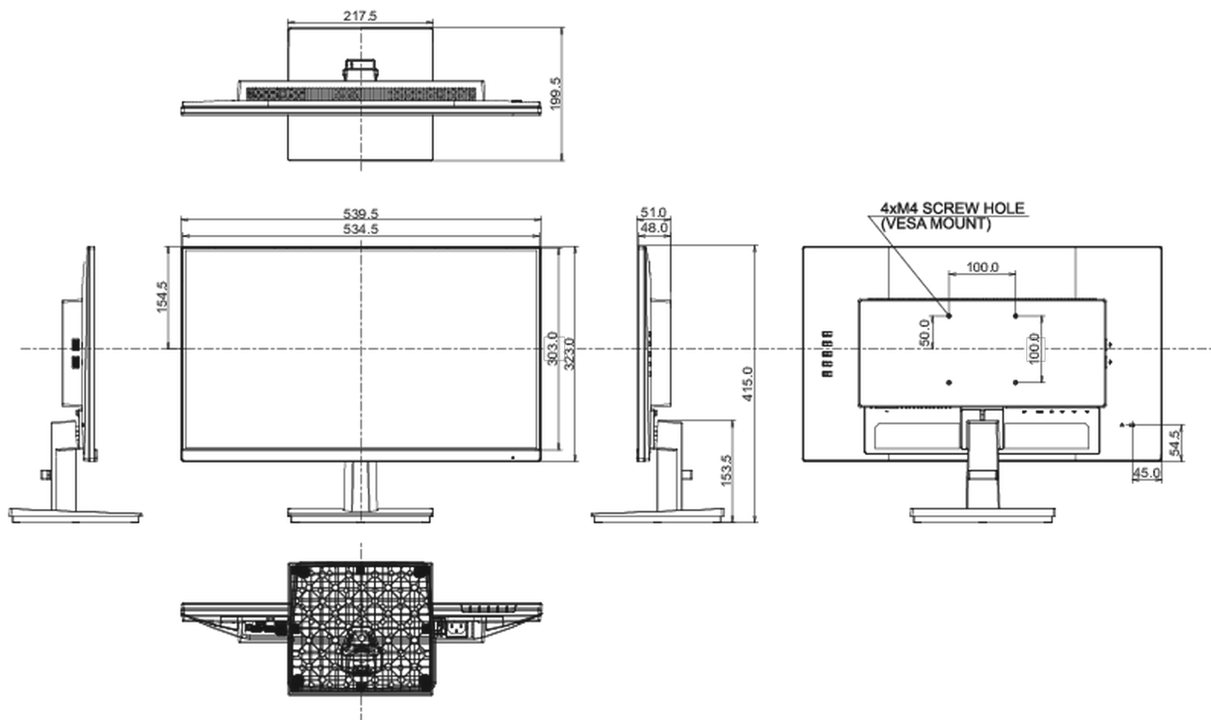

01 KARAKTERISTIKE EKRANA

Dizajn	bez okvira sa tri strane
Dijagonala	23.8", 60.5cm
Panel	IPS Panel Technology LED, mat finiš
Osnovna rezolucija	1920 x 1080 @100Hz (2.1 megapixel Full HD)
Osnovna rezolucija	100Hz
Format ekrana	16:9
Osvetljenje	250 cd/m ²
Statički kontrast	1300:1
Napredni kontrast	80M:1
Vreme odziva (MPRT)	0.4ms
Zona gledanja	horizontalno/vertikalno: 178°/178°, desno/levo: 89°/89°, gore/dole: 89°/89°
Podržane boje	16.7mln (sRGB: 99%; NTSC: 72%)
Horizontalna sinhronizacija	30 - 115KHz
Vidljiva površina Š x V	527 x 296.5mm, 20.7 x 11.7"
Razmak piksela	0.275mm
Boja	mat, crna

04 MEHANIČKI

Podešavanje položaja prikaza	nagib
Ugao nagiba	22° gore; 2° dole
VESA montiranje	100 x 100mm
Sistem upravljanja kablovima	da

05 UKLJUČENI DODACI

Kablovi	Strujni kabl, USB, HDMI, DP
Ostalo	kratko uputstvo, bezbednosni vodič

08 DIMENZIJE / TEŽINA

Dimenzije proizvoda Š x V x D	539.5 x 415 x 199.5mm
Dimenzije kutije Š x V x D	610 x 410 x 130mm
Težina (bez kutije)	3,4kg
Težina (sa kutijom)	4.9kg
EAN kod	4948570122585

All trademarks and registered trademarks acknowledged. E & O E. Specification subject to change without notice. All LCD's comply with ISO-9241-307:2008 in connection with pixel defects.