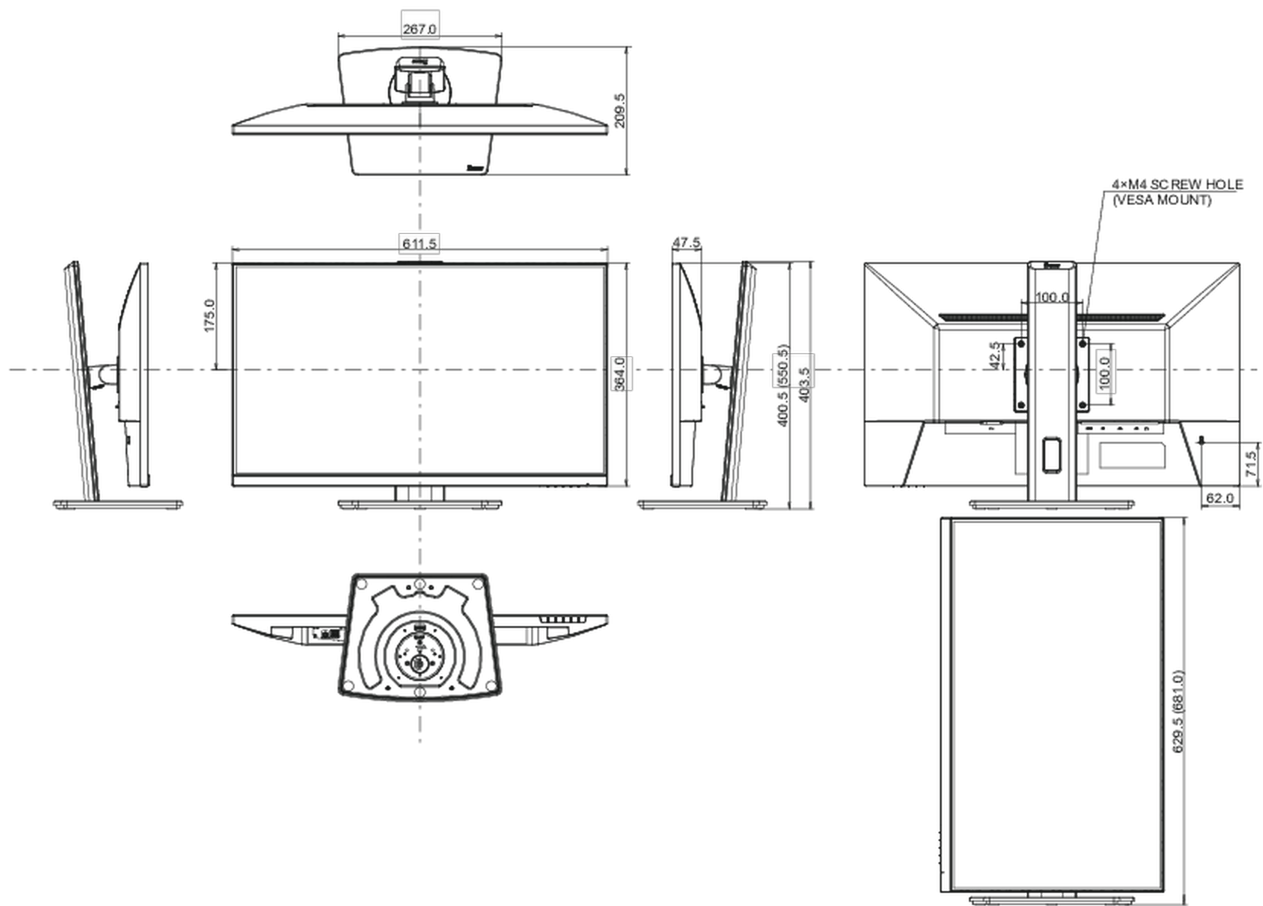

All trademarks and registered trademarks acknowledged. E & O E. Specification subject to change without notice. All LCD's comply with ISO-9241-307:2008 in connection with pixel defects.

© IYAMA CORPORATION. ALL RIGHTS RESERVED