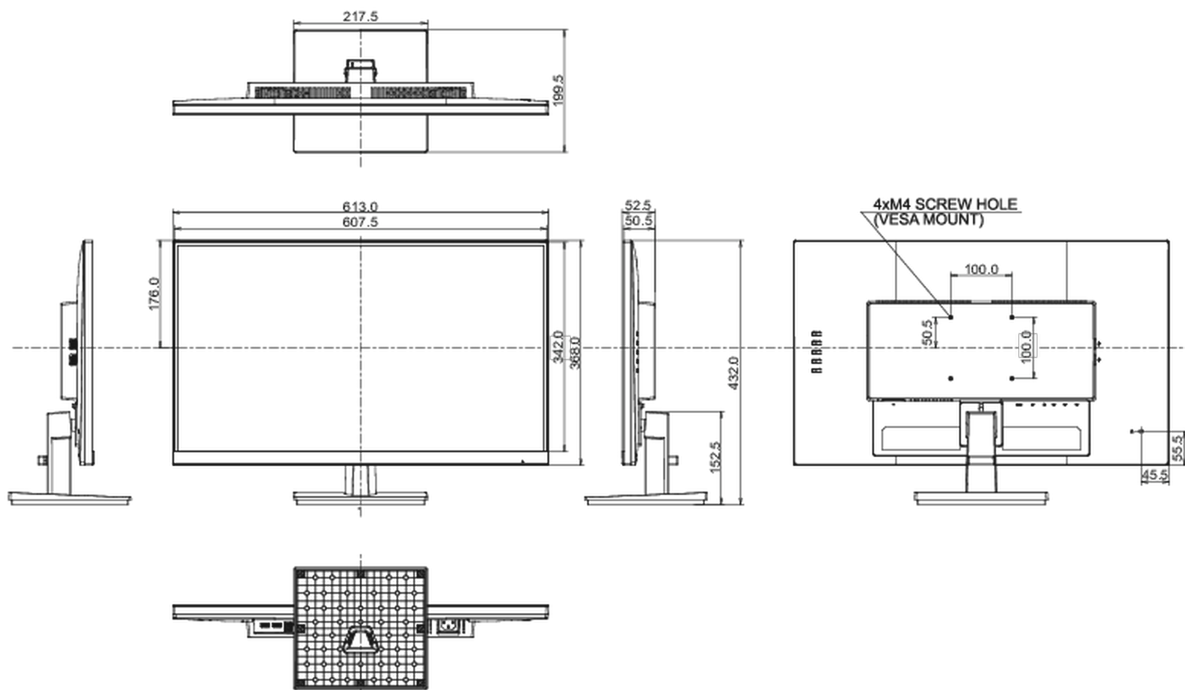

Дизайн	3-side borderless
Диагональ	27", 68.5см
Панель	IPS LED, matte finish
Разрешение	2560 x 1440 @100Гц (3.7 megapixel WQHD)
Соотношение сторон	16:9
Яркость	250 cd/m ²
Контрастность	1300:1
Расширенная контрастность	80M:1
Время отклика (MPRT)	0.4ms
Видимая область	горизонталь/вертикаль: 178°/178°, право/лево: 89°/89°, вверх/вниз: 89°/89°
Поддержка цвета	16.7млн (sRGB: 99%, NTSC 72%)
Частота горизонтальной развертки	30 - 147кГц
Видимая область Ш x В	596.7 x 335.7мм, 23.5 x 13.2"
Размер пикселя	0.233мм
Colour	матовый, чернить

Сертификаты

TCO Certified, CE, TÜV-Bauart, EAC, PSE, RoHS support, ErP, WEEE, VCCI, REACH, UKCA

REACH SVHC

свинца, превышает 0.1%

08 РАЗМЕР / ВЕС

Размер продукта Ш x В x Г

613.5 x 432 x 199.5мм

Размер коробки Ш x В x Г

690 x 455 x 140мм

Вес (без упаковки)

4.6кг

Вес (с упаковкой)

6.2кг

EAN код

4948570122622

Все товарные знаки и торговые марки являются собственностью их владельцев и они защищены. Ошибки и изменения допускаются. Спецификации могут быть изменены без уведомления. Все LCD мониторы соответствуют стандарту ISO-9241-307:2008 по политике битых пикселей.