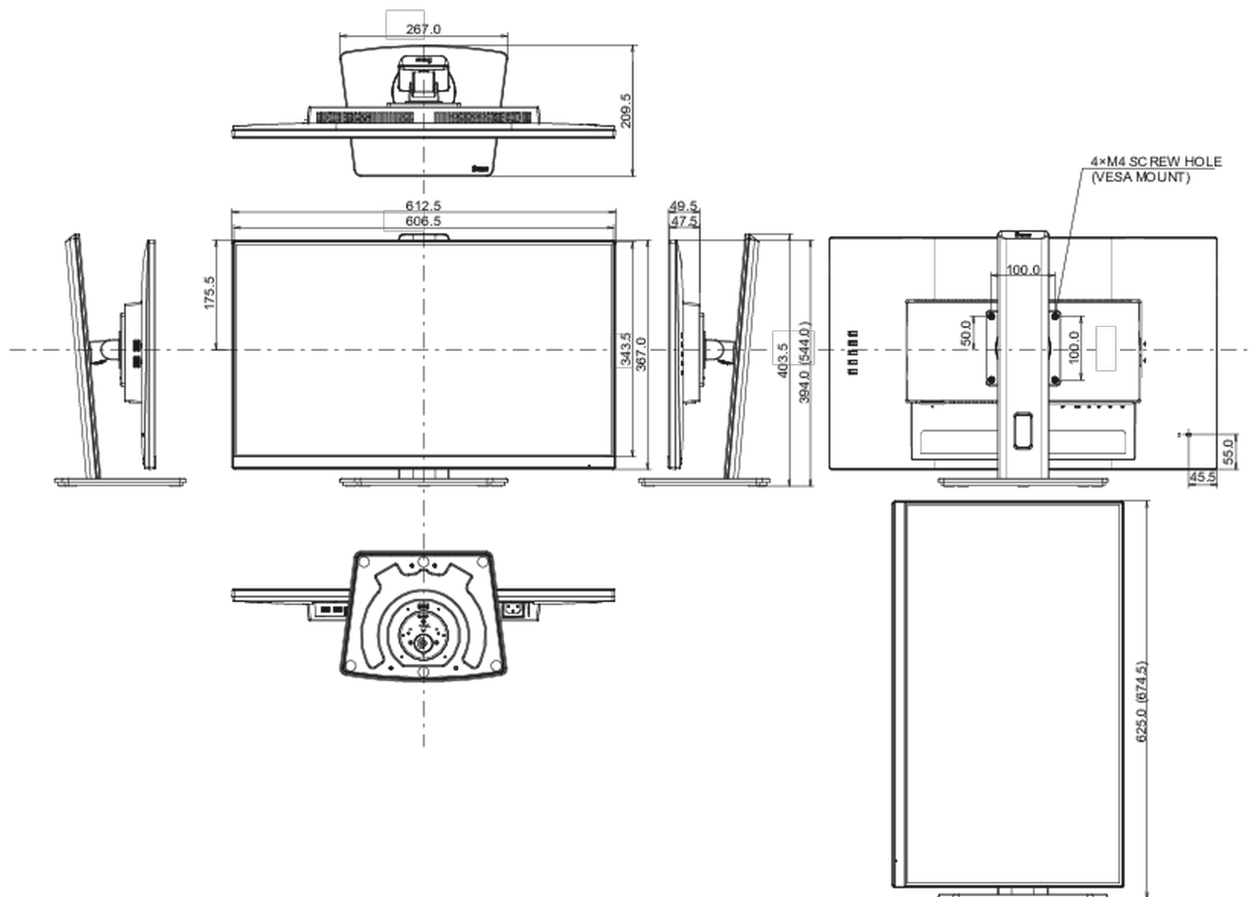

05 TARTOZÉKOKAT TARTALMAZZA

Kábelek

áramellátás, USB, HDMI, DP

Egyéb

gyors üzembe helyezési útmutató, biztonsági útmutató

06 ENERGIAGAZDÁLKODÁS

Tápegység

belső

Áramellátás

AC 100 - 240V, 50/60Hz

Energiafogyasztás

17W jellemző, 0.5W készenlét, 0.3W kikapcsolva

Áramfogyasztás

0.5W készenlét

07 FENNTARTHATÓSÁG

Előírások

TCO Certified, CE, TÜV-Bauart, EAC, VCCI-B, PSE, RoHS támogatás, ErP, WEEE, HATÓTÁVOLSÁG, UKCA

Energiahatékonysági osztály ((EU) 2017/1369 rendelet)

E

REACH SVHC

0,1% felett: Vezet

08 MÉRETEK / SÚLY

Termék méretei Sz x H x M

612.5 x 394 (544) x 209.5mm

Doboz méretei Sz x H x M

690 x 455 x 168mm

Súly (doboz nélkül)

5.7kg

EAN kód

4948570122592